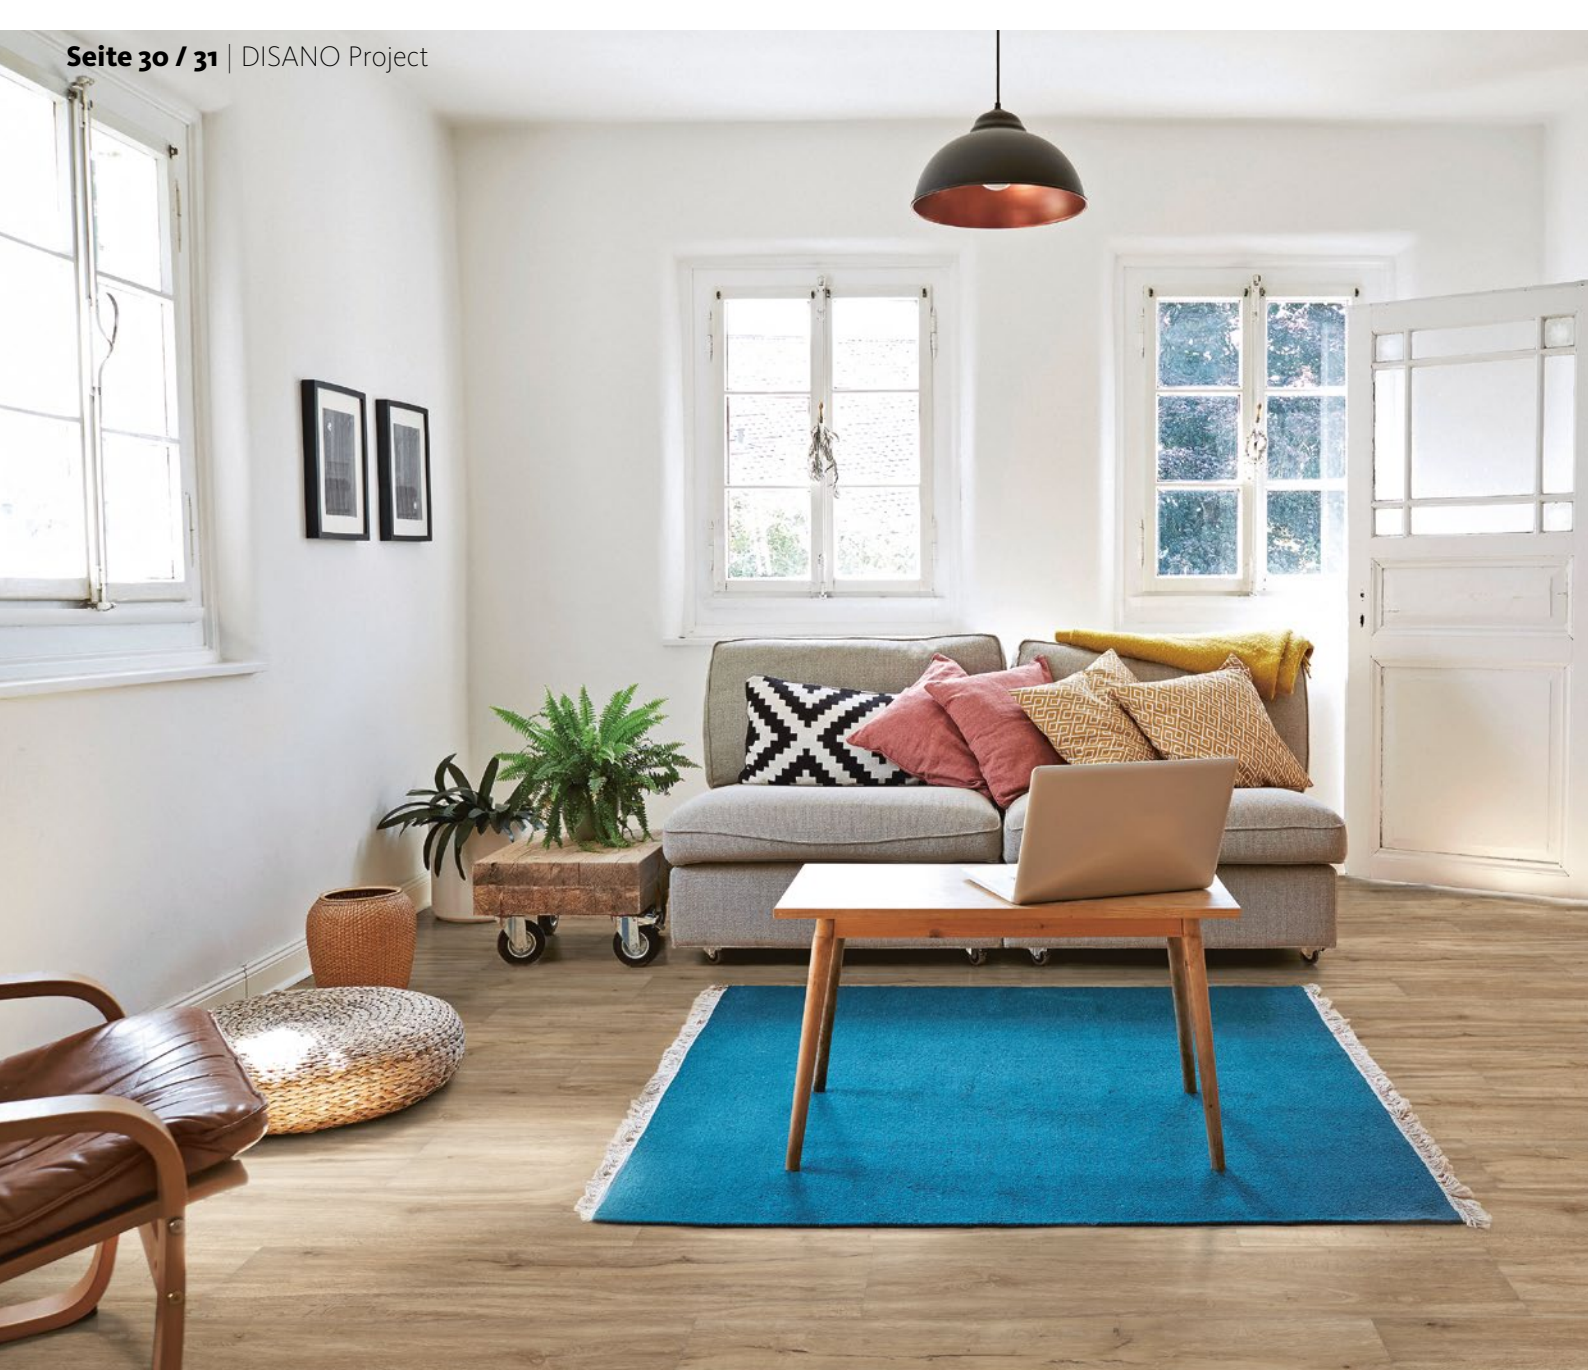

Preis

Ausstattung

DISANO Project
Piazza 4VM
Beton hell Steinstruktur
(Steinnachbildung)

DISANO Project
Landhausdielen 4VM
Sandeiche strukturiert
(Holznachbildung)

100% frei von
PVC und
Weichmachern

*DISANO Project
Piazza 4VM
Urban white Steinstruktur
(Steinnachbildung)*