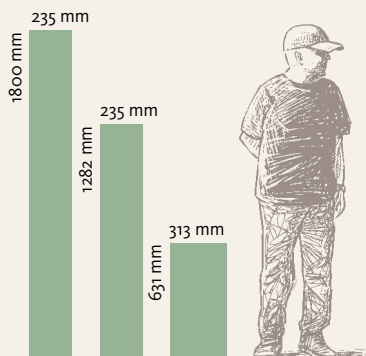

DISANO LifeAqua

Technik und Sortiment

1

Die SilentSense Oberfläche in authentischer Holzoptik ist elastisch, weich und angenehm warm, schützt den Boden und verleiht ihm Strapazierfähigkeit bei einfacher Pflege. Die Dekorschicht verleiht dem Produkt die authentische Holzoptik.

2

Bei der PVC-freien, formstabilen AquaReject Trägerplatte handelt es sich um ein Rigid Core Board auf Basis natürlicher Materialien. Damit bleiben auch leichte Unebenheiten im Untergrund unsichtbar. Diese ist durch die höchste Quellvergütung auch für den Einsatz in Feuchträumen (WO-I nach DIN 18534) wie z. B. häusliche Badezimmer freigegeben. Aufgrund der speziellen Imprägnierung hält die Platte auch stehendem Leitungswasser einem Zeitraum von bis zu 24 Stunden stand.

3

Die HydroResist Barriere bietet aufgrund ihrer besonderen Materialzusammensetzung zusätzliche Sicherheit und schützt die AquaReject Trägerplatte vor Feuchtigkeit von unten.

4

Hochverdichtete Kork-Dämmunterlage zur Raum- und Trittschallreduzierung sowie für einen optimierten Gehkomfort. Keine weitere Dämmunterlage erforderlich.

*Guter Rat ist digital.
Hier gehts zur Online-
Produktberatung!*