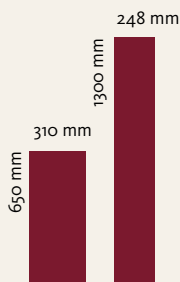

DISANO Project Technik und Sortiment

1

Die SilentSense Oberfläche in authentischer Holz- bzw. Steinoptik ist elastisch, weich und angenehm warm, schützt den Boden und sorgt für Strapazierfähigkeit bei einfacher Pflege. Die Dekorschicht verleiht dem Produkt die authentische Holz- bzw. Steinoptik.

2

Die wasserfeste ElastoTec ist besonders schlag- und stoßbeständig. Sie schützt den Boden nicht nur vor eindringender Feuchtigkeit, sondern optimiert die Stabilität der Dielen und sorgt durch ihre Materialzusammensetzung für ein angenehmes, elastisches Gehgefühl.

*Guter Rat ist digital.
Hier gehts zur Online-
Produktberatung!*