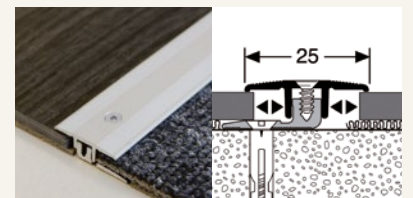

Übergangprofil

Mit passenden Übergangprofilen lassen sich Bodenvarianten oder auch ganz unterschiedliche Bodenbeläge harmonisch zusammenfügen. Dank ihrer Konstruktion können die Übergangprofile auch unterschiedliche Höhenniveaus ausgleichen.