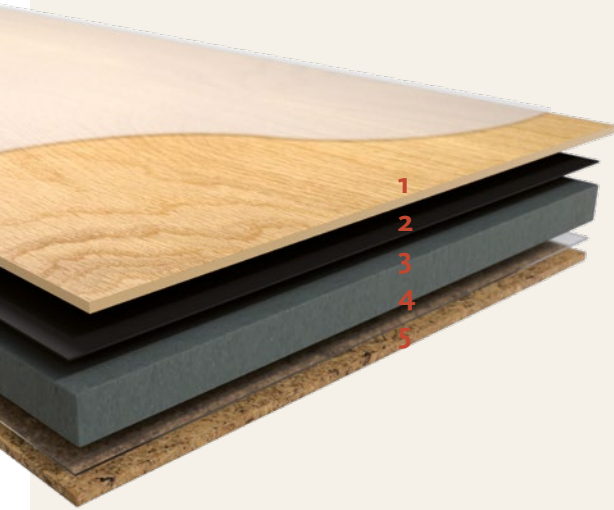

DISANO ClassicAqua

Technik und Sortiment

1

Die SilenSense Oberfläche in authentischer Holz- bzw. Steinoptik ist elastisch, weich und angenehm warm, schützt den Boden und verleiht ihm Strapazierfähigkeit bei einfacher Pflege. Die Dekorschicht verleiht dem Produkt die authentische Holz- bzw. Steinoptik.

2

Die wasserfeste ElastoTec Schicht ist besonders schlag- und stoßbeständig. Sie schützt den Boden nicht nur vor eindringender Feuchtigkeit, sondern optimiert die Stabilität der Dielen und sorgt durch ihre Materialzusammensetzung für ein angenehmes, elastisches Gehgefühl.

3

Bei der PVC-freien, formstabilen AquaReject Trägerplatte handelt es sich um ein Rigid Core Board auf Basis natürlicher Materialien. Damit bleiben auch leichte Unebenheiten im Untergrund unsichtbar. Diese ist durch die höchste Quellvergütung auch für den Einsatz in Feuchträumen (WO-I nach DIN 18534) wie z. B. häusliche Badezimmer freigegeben. Aufgrund der speziellen Imprägnierung hält die Platte auch stehendem Leitungswasser einem Zeitraum von bis zu 24 Stunden stand.

4

Die HydroResist Barriere bietet aufgrund ihrer besonderen Materialzusammensetzung zusätzliche Sicherheit und schützt die AquaReject Trägerplatte vor Feuchtigkeit von unten.

5

Hochverdichtete Kork-Dämmunterlage zur Raum- und Trittschallreduzierung sowie für einen optimierten Gehkomfort. Keine weitere Dämmunterlage erforderlich.

*Guter Rat ist digital.
Hier gehts zur Online-
Produktberatung!*