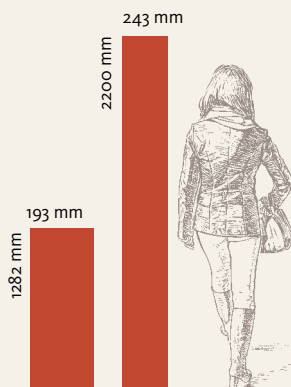

DISANO WaveAqua Technik und Sortiment

1

Die besonders robuste und strapazierfähige Surface Protect Oberfläche in authentischer Holzoptik ist eine Polymerschicht mit einer warmen, weichen und natürlichen Haptik.

2

Die authentische Dekorschicht verleiht dem Boden eine realitätsnahe Holzoptik mit Synchronstruktur.

3

Bei der PVC-freien, formstabilen AquaReject Trägerplatte handelt es sich um ein Rigid Core Board auf Basis natürlicher Materialien. Damit bleiben auch leichte Unebenheiten im Untergrund unsichtbar. Diese ist durch die höchste Quellvergütung auch für den Einsatz in Feuchträumen (WO-I nach DIN 18534) wie z. B. häusliche Badezimmer freigegeben. Aufgrund der speziellen Imprägnierung hält die Platte auch stehendem Leitungswasser einem Zeitraum von bis zu 24 Stunden stand.

4

Die PowerWave Schicht sorgt für die besondere Stabilität des Bodens und schützt zusätzlich gegen Feuchtigkeit.

**Guter Rat ist digital.
Hier gehts zur Online-
Produktberatung!**