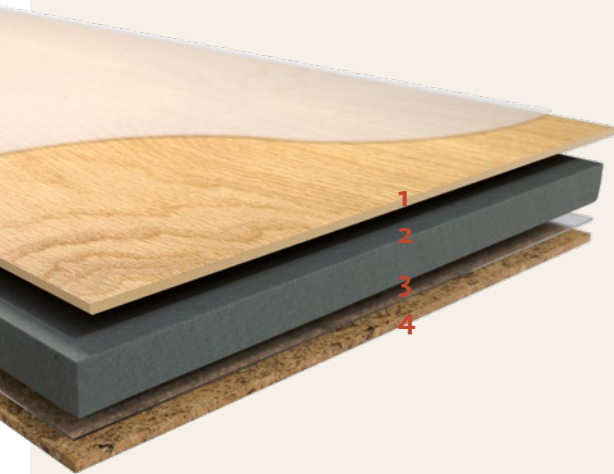

DISANO LifeAqua
Piazza 4V
Artdesign crema
(Steinnachbildung)

DISANO LifeAqua
Piazza 4V
Beton grau Steinstruktur
(Steinnachbildung)

100% frei von
PVC und
Weichmachern

DISANO LifeAqua

Technik und Sortiment

1