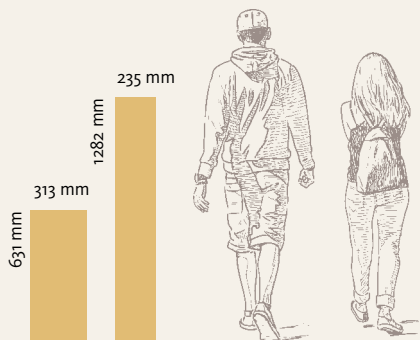

*Guter Rat ist digital.
Hier gehts zur Online-
Produktberatung!*