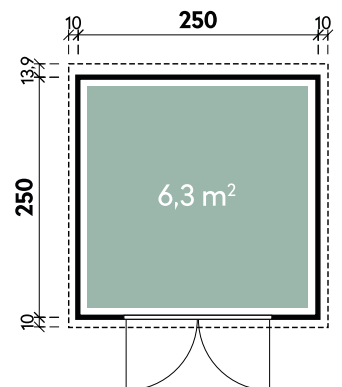

NEU

GUT & GÜNSTIG

✓ Mit Fußboden erhältlich

Alle Modellgrößen

Dachform Pulldach	Gesamthöhe 211 cm	Dachneigung 5°

Bengt	2525	2525	2525	2525	2525	2525
Artikelnummer	828 200	828 207	850 251	851 261	850 252	851 262
UVP | Fracht* €	1.899 | 129	2.149 | 129	2.499 | 129	2.749 | 129	2.499 | 129	2.749 | 129
Farbe	Naturbelassen	Naturbelassen	Anthrazit	Anthrazit	Hellgrau	Hellgrau
Wandstärke	28 mm	28 mm	28 mm	28 mm	28 mm	28 mm
Fußbodenstärke	-	18 mm	-	18 mm	-	18 mm
Gesamtmaß	270 x 274 cm	270 x 274 cm	270 x 274 cm	270 x 274 cm	270 x 274 cm	270 x 274 cm
Sockelmaß	250 x 250 cm	250 x 250 cm	250 x 250 cm	250 x 250 cm	250 x 250 cm	250 x 250 cm
Grundfläche	6,3 m²	6,3 m²	6,3 m²	6,3 m²	6,3 m²	6,3 m²
1 x Doppeltür	142 x 179 cm	142 x 179 cm	142 x 179 cm	142 x 179 cm	142 x 179 cm	142 x 179 cm

Bengt 2525