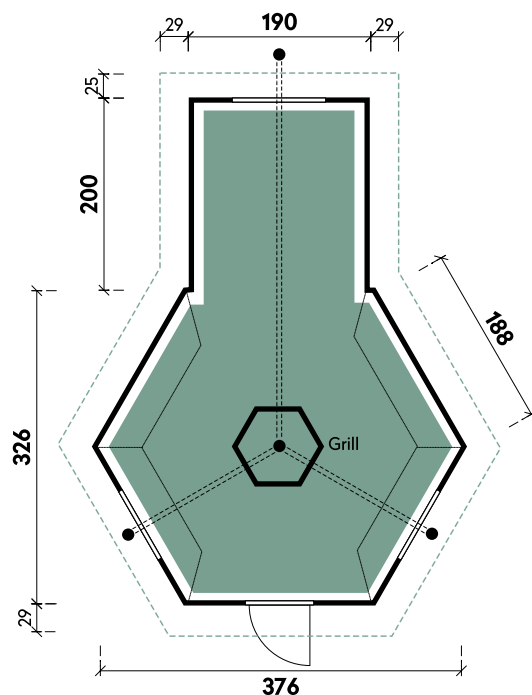

PREMIUM

✓ Mit Dachschindeln

✓ Mit Fußboden

✓ Mit roten Dachschindeln im Tausch zu schwarz erhältlich

Alle Modellgrößen

Dachform Zeltdach	Gesamthöhe 364 cm	Dachneigung 45°	Fußbodenstärke 18 mm

Jonte	3833
Artikelnummer	779 140
UVP | Fracht* €	9.299 | 329
Farbe	Naturbelassen
Wandstärke	45 mm
Gesamtmaß	436 x 576 cm
Sockelmaß	376 x 520 cm
Grundfläche	13,2 m²
1 x Einzeltür	71 x 165 cm
2 x Einzelfenster	82 x 44 cm
1 x Einzelfenster	feststehend

Samu	3858
Artikelnummer	779 160
UVP | Fracht* €	10.790 | 329
Farbe	Naturbelassen
Wandstärke	45 mm
Gesamtmaß	436 x 630 cm
Sockelmaß	376 x 570 cm
Grundfläche	14,2 m²
1 x Einzeltür	62 x 183 cm
1 x Einzeltür	71 x 165 cm
2 x Einzelfenster	82 x 44 cm
1 x Einzelfenster	zum öffnen

Zusatzraum mit feststehendem Fenster

Zusatz-Saunaraum mit Saunabänken und Fenster zum Öffnen

Jonte 3833