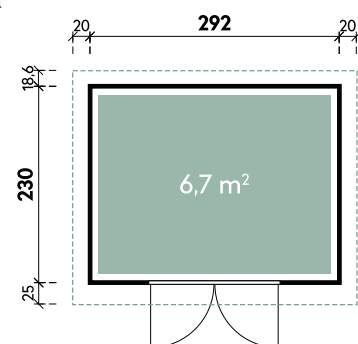

Alle Modellgrößen

Dachform Pulldach	Gesamthöhe 211 cm	Dachneigung 5 / 6°

Thies	2923	2923	2923	2923	2923	2923
Artikelnummer	828 210	828 217	850 211	851 221	850 212	851 222
UVP | Fracht* €	1.999 | 179	2.499 | 179	2.599 | 179	2.899 | 179	2.599 | 179	2.899 | 179
Farbe	Naturbelassen	Naturbelassen	Anthrazit	Anthrazit	Hellgrau	Hellgrau
Wandstärke	28 mm	28 mm	28 mm	28 mm	28 mm	28 mm
Fußbodenstärke	-	18 mm	-	18 mm	-	18 mm
Gesamtmaß	332 x 274 cm	332 x 274 cm	332 x 274 cm	332 x 274 cm	332 x 274 cm	332 x 274 cm
Sockelmaß	292 x 230 cm	292 x 230 cm	292 x 230 cm	292 x 230 cm	292 x 230 cm	292 x 230 cm
Grundfläche	6,7 m²	6,7 m²	6,7 m²	6,7 m²	6,7 m²	6,7 m²
1 x Doppeltür	142 x 179 cm	142 x 179 cm	142 x 179 cm	142 x 179 cm	142 x 179 cm	142 x 179 cm

Thies	2929	2929	2929	2929	2929	2929
Artikelnummer	828 220	828 227	850 221	851 231	850 222	851 232
UVP | Fracht* €	2.199 | 179	2.599 | 179	2.799 | 179	3.199 | 179	2.799 | 179	3.199 | 179
Farbe	Naturbelassen	Naturbelassen	Anthrazit	Anthrazit	Hellgrau	Hellgrau
Wandstärke	28 mm	28 mm	28 mm	28 mm	28 mm	28 mm
Fußbodenstärke	-	18 mm	-	18 mm	-	18 mm
Gesamtmaß	332 x 334 cm	332 x 334 cm	332 x 334 cm	332 x 334 cm	332 x 334 cm	332 x 334 cm
Sockelmaß	292 x 292 cm	292 x 292 cm	292 x 292 cm	292 x 292 cm	292 x 292 cm	292 x 292 cm
Grundfläche	8,5 m²	8,5 m²	8,5 m²	8,5 m²	8,5 m²	8,5 m²
1 x Doppeltür	142 x 179 cm	142 x 179 cm	142 x 179 cm	142 x 179 cm	142 x 179 cm	142 x 179 cm

Thies 2923