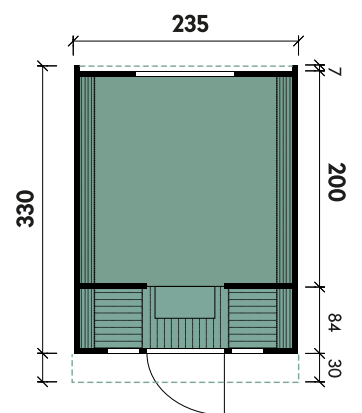

Carlson 2433