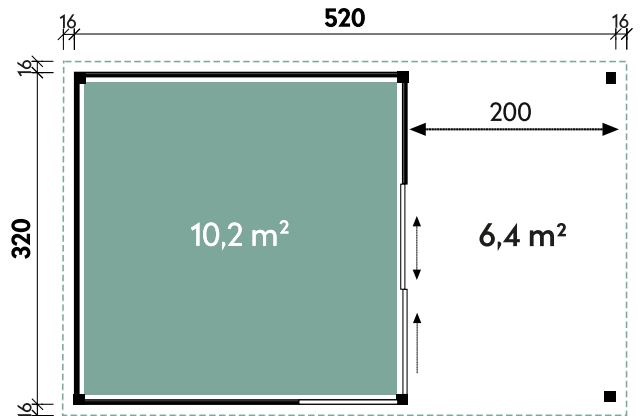

Starletta 5232