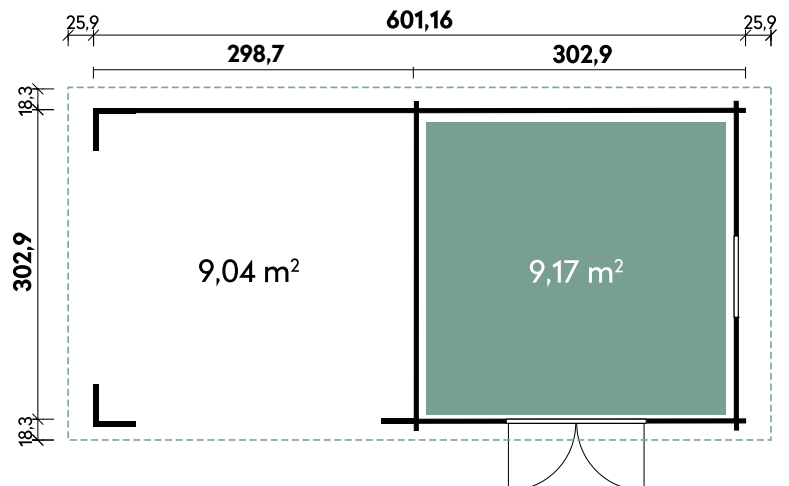

Tona 6030

✂ **Optionales Zubehör:** Seite 174-237 oder unter finnhaus.de/produkte/tona | *Endkundenfracht, siehe Seite 6