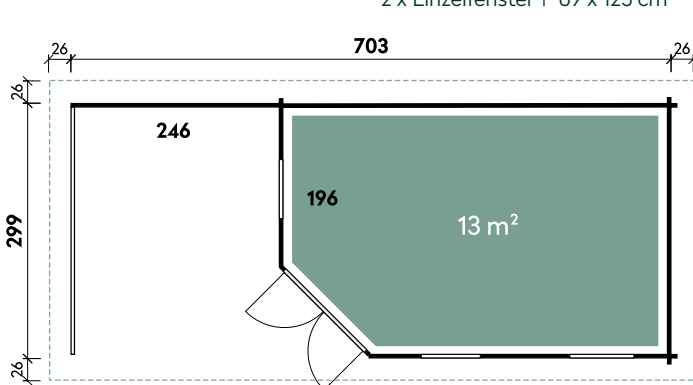

Annabel 7030