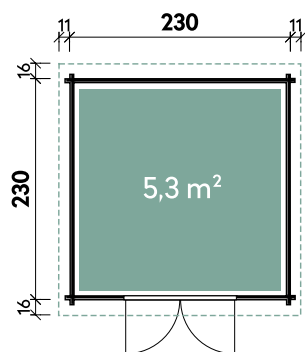

GUT & GÜNSTIG

✓ Mit Dachpappe

✓ Mit Fußboden erhältlich

Alle Modellgrößen

Dachform Satteldach	Gesamthöhe 222 cm	Dachneigung 21° / 11°

Leila	1919	1919	2323	2323
Artikelnummer	828 190	828 197	828 230	828 235
UVP | Fracht* €	1.199 | 99	1.399 | 99	1.399 | 129	1.599 | 129
Farbe	Naturbelassen	Naturbelassen	Naturbelassen	Naturbelassen
Wandstärke	28 mm	28 mm	28 mm	28 mm
Fußbodenstärke	-	18 mm	-	18 mm
Gesamtmaß	220 x 214 cm	220 x 214 cm	252 x 262 cm	252 x 262 cm
Sockelmaß	190 x 190 cm	190 x 190 cm	230 x 230 cm	230 x 230 cm
Grundfläche	3,6 m²	3,6 m²	5,3 m²	5,3 m²
1 x Doppeltür	118 x 179 cm	118 x 179 cm	142 x 179 cm	142 x 179 cm

Leila	2323	2323	2923	2923
Artikelnummer	829 020	829 027	828 250	828 257
UVP | Fracht* €	1.699 | 129	1.999 | 129	1.499 | 179	1.799 | 179
Farbe	imprägniert	imprägniert	Naturbelassen	Naturbelassen
Wandstärke	28 mm	28 mm	28 mm	28 mm
Fußbodenstärke	-	18 mm	-	18 mm
Gesamtmaß	252 x 262 cm	252 x 262 cm	324 x 290 cm	324 x 290 cm
Sockelmaß	230 x 230 cm	230 x 230 cm	292 x 230 cm	292 x 230 cm
Grundfläche	5,3 m²	5,3 m²	6,7 m²	6,7 m²
1 x Doppeltür	142 x 179 cm	142 x 179 cm	142 x 179 cm	142 x 179 cm

Leila 2323