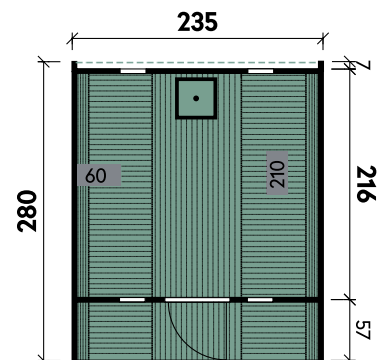

Detail

Susann 2428