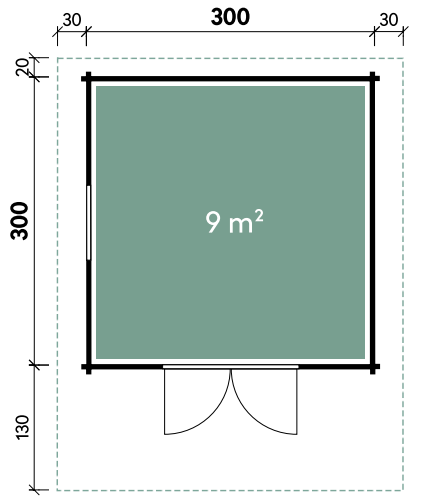

Belina 3030