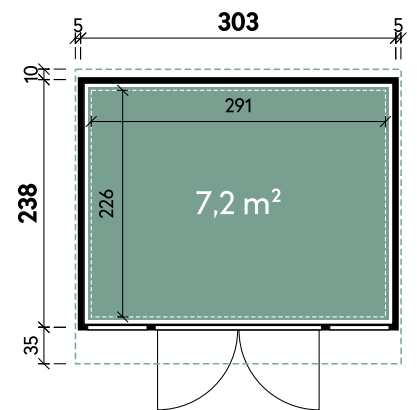

✓ Mit Entwässerung

Detail

Finn 3024