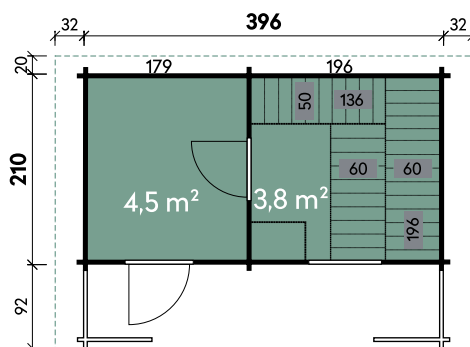

✓ Mit Ofenschutzgitter

✓ Mit Vorraum

✓ Mit Fußboden

✓ Spiegelverkehrte Montage möglich

Svanja 3921

Artikelnummer	350 130
UVP | Fracht* €	8.299 | 219
Farbe	Naturbelassen
Wandstärke	70 mm
Gesamtmaß	459 x 322 cm
Sockelmaß	396 x 210 cm
Grundfläche	8,3 m²
Gesamthöhe	280 cm
Dachform	Satteldach
Dachneigung	17°
Fußbodenstärke	28 mm
1 x Einzeltür	69 x 194 cm
1 x Einzeltür	75 x 187 cm
1 x Einzelfenster	69 x 74 cm

Swana 3921

Artikelnummer	350 140
UVP | Fracht* €	8.999 | 219
Farbe	Naturbelassen
Wandstärke	70 mm
Gesamtmaß	459 x 322 cm
Sockelmaß	396 x 292 cm
Grundfläche	8,3 m²
Gesamthöhe	280 cm
Dachform	Satteldach
Dachneigung	17°
Fußbodenstärke	28 mm
1 x Einzeltür	69 x 194 cm
1 x Einzeltür	75 x 187 cm
1 x Einzelfenster	69 x 74 cm

RG 90