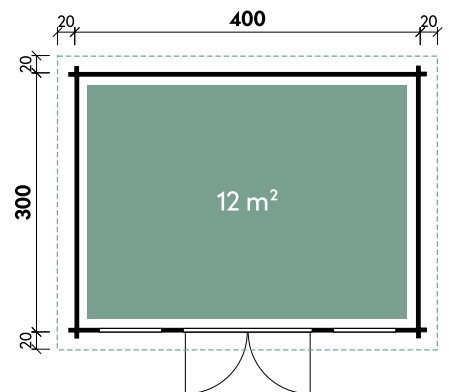

Maite 4030 mit zwei Fenstern