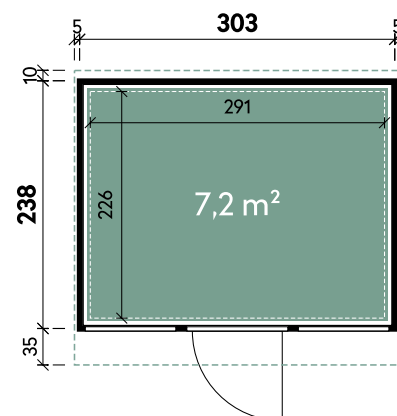

Alle Modellgrößen

Dachform Pulldach	Gesamthöhe 232 cm	Dachneigung 6°

Frey	3024	3024	3024
Artikelnummer	460 031	460 032	460 033
UVP | Fracht* €	3.879 | 129	3.879 | 129	3.879 | 129
Farbe	Schwarz	Grau	Anthrazit
Gesamtmaß	313 x 283 cm	313 x 283 cm	313 x 283 cm
Sockelmaß	303 x 238 cm	303 x 238 cm	303 x 238 cm
Grundfläche	7,2 m²	7,2 m²	7,2 m²
1 x Einzeltür	95 x 194 cm	95 x 194 cm	95 x 194 cm

Finn	3024	3024	3024
Artikelnummer	460 041	460 042	460 043
UVP | Fracht* €	4.299 | 129	4.299 | 129	4.299 | 129
Farbe	Schwarz	Grau	Anthrazit
Gesamtmaß	313 x 283 cm	313 x 283 cm	313 x 283 cm
Sockelmaß	303 x 238 cm	303 x 238 cm	303 x 238 cm
Grundfläche	7,2 m²	7,2 m²	7,2 m²
1 x Doppeltür	160 x 194 cm	160 x 194 cm	160 x 194 cm

Auszug Zubehör

Frey 3024