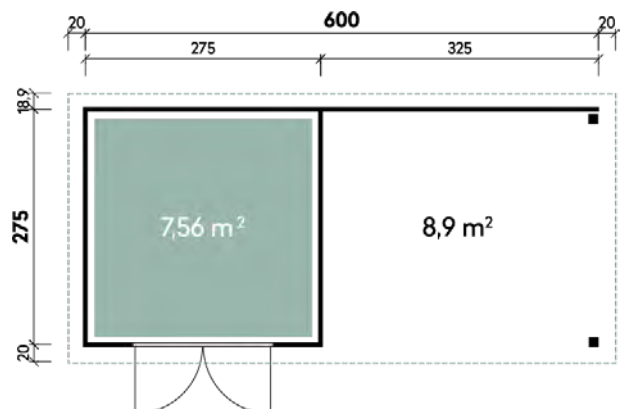

NEU

GUT & GÜNSTIG

✓ Mit Fußboden erhältlich

✓ Verstellbarer Terrassenpfosten

Alle Modellgrößen

Dachform Pultdach	Gesamthöhe 222 cm	Dachneigung 5 / 4°	Spiegelverkehrte Montage möglich

Ole	6028	6028	6028	6028	6028	6028	7133	7133
Artikelnummer	828 460	828 467	850 231	851 241	850 232	851 242	828 450	828 457
UVP | Fracht* €	3.299 | 179	3.749 | 179	4.499 | 179	4.949 | 179	4.499 | 179	4.949 | 179	3.899 | 219	4.449 | 219
Farbe	Naturbelassen	Naturbelassen	Anthrazit	Anthrazit	Hellgrau	Hellgrau	Naturbelassen	Naturbelassen
Wandstärke	28 mm	28 mm	28 mm	28 mm	28 mm	28 mm	28 mm	28 mm
Fußbodenstärke	-	18 mm	-	18 mm	-	18 mm	-	18 mm
Gesamtmaß	640 x 314 cm	640 x 314 cm	640 x 314 cm	640 x 314 cm	640 x 314 cm	640 x 314 cm	750 x 369 cm	750 x 369 cm
Sockelmaß	600 x 275 cm	600 x 275 cm	600 x 275 cm	600 x 275 cm	600 x 275 cm	600 x 275 cm	710 x 330 cm	710 x 330 cm
Grundfläche	16 m²	16 m²	16 m²	16 m²	16 m²	16 m²	22,7 m²	22,7 m²
1 x Doppeltür	151 x 190 cm	151 x 190 cm	151 x 190 cm	151 x 190 cm	151 x 190 cm	151 x 190 cm	151 x 190 cm	151 x 190 cm

Ole	7133	7133	7133	7133
Artikelnummer	850 241	851 251	850 242	851 252
UVP | Fracht* €	5.299 | 219	5.849 | 219	5.299 | 219	5.849 | 219
Farbe	Anthrazit	Anthrazit	Hellgrau	Hellgrau
Wandstärke	28 mm	28 mm	28 mm	28 mm
Fußbodenstärke	-	18 mm	-	18 mm
Gesamtmaß	750 x 369 cm	750 x 369 cm	750 x 369 cm	750 x 369 cm
Sockelmaß	710 x 330 cm	710 x 330 cm	710 x 330 cm	710 x 330 cm
Grundfläche	22,7 m²	22,7 m²	22,7 m²	22,7 m²
1 x Doppeltür	151 x 190 cm	151 x 190 cm	151 x 190 cm	151 x 190 cm

Ole 6028