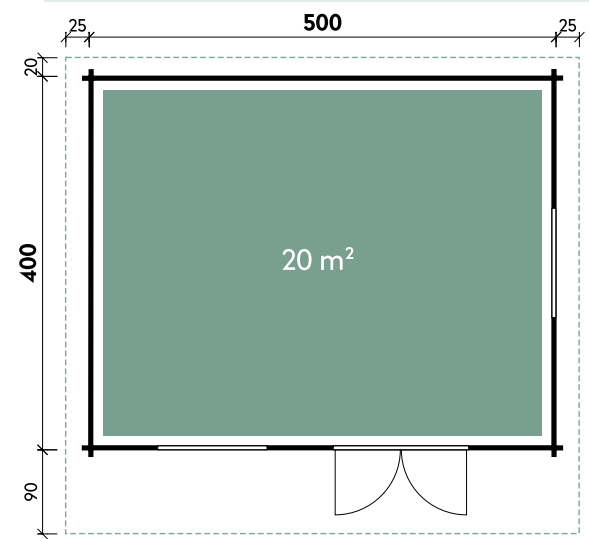

Nova 5050 70 XL

Alle Modellgrößen

Dachform	Fußbodenstärke	Spiegelverkehrte Montage
Satteldach	28 mm	möglich