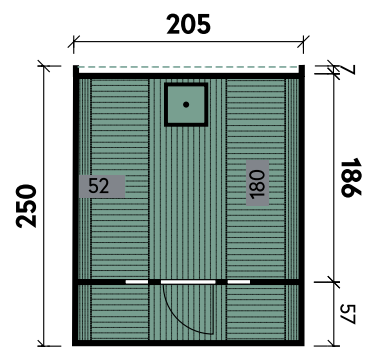

Detail

Sila 2125