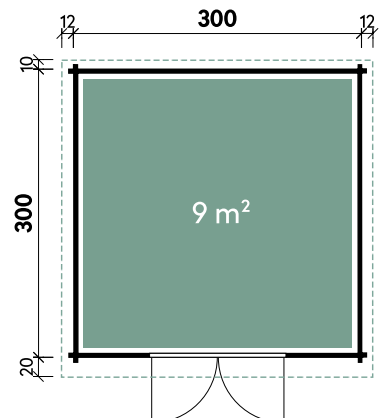

GUT & GÜNSTIG

Peggy 3333 28 // Alle Modelle werden naturbelassen geliefert.

✓ Mit Dachpappe

✓ Mit Fußboden erhältlich

Peggy 3030

Dachform	Gesamthöhe	Dachneigung
Satteldach	223 cm	11°

Peggy 3333

Dachform	Gesamthöhe	Dachneigung
Satteldach	222 cm	14°

Peggy

	3030	3030	3030	3030	3333	3333
Artikelnummer	828 380	828 387	829 070	829 077	828 300	828 307
UVP | Fracht* €	1.899 | 179	2.199 | 179	2.299 | 179	2.599 | 179	1.999 | 179	2.399 | 179
Farbe	Naturbelassen	Naturbelassen	imprägniert	imprägniert	Naturbelassen	Naturbelassen
Wandstärke	28 mm	28 mm	28 mm	28 mm	28 mm	28 mm
Fußbodenstärke	-	18 mm	-	18 mm	-	18 mm
Gesamtmaß	324 x 330 cm	324 x 330 cm	324 x 330 cm	324 x 330 cm	360 x 362 cm	360 x 362 cm
Sockelmaß	300 x 300 cm	300 x 300 cm	300 x 300 cm	300 x 300 cm	330 x 330 cm	330 x 330 cm
Grundfläche	9 m²	9 m²	9 m²	9 m²	10,9 m²	10,9 m²
1 x Doppeltür	142 x 179 cm	142 x 179 cm	142 x 179 cm	142 x 179 cm	142 x 179 cm	142 x 179 cm

Peggy 3030