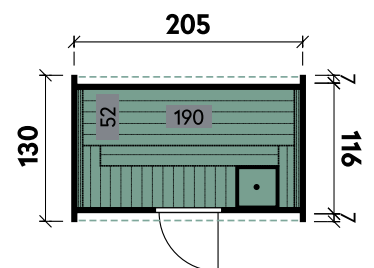

Set-Artikel | Inklusive

Svante 2113