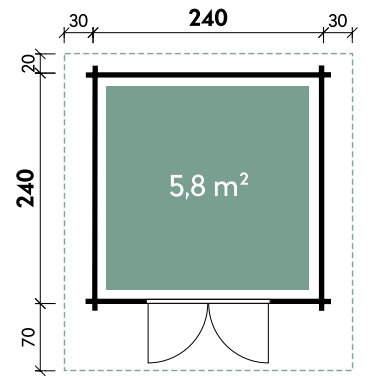

✓ Mit Fußboden

Alle Modellgrößen

Dachform	Fußbodenstärke
Satteldach	18 mm

Birka	2424	2432
Artikelnummer	234 010	234 020
UVP | Fracht* €	2.599 | 179	2.899 | 219
Farbe	Naturbelassen	Naturbelassen
Wandstärke	34 mm	34 mm
Gesamtmaß	300 x 330 cm	300 x 410 cm
Sockelmaß	240 x 240 cm	240 x 320 cm
Gesamthöhe	234 cm	234 cm
Dachneigung	14°	14°
Grundfläche	5,8 m²	7,7 m²
1 x Doppeltür	130 x 184 cm	130 x 184 cm

Maren	3024	3030
Artikelnummer	234 050	234 060
UVP | Fracht* €	2.899 | 179	3.299 | 219
Farbe	Naturbelassen	Naturbelassen
Wandstärke	34 mm	34 mm
Gesamtmaß	350 x 350 cm	350 x 440 cm
Sockelmaß	300 x 240 cm	300 x 300 cm
Gesamthöhe	263 cm	263 cm
Dachneigung	21°	21°
Grundfläche	7,2 m²	9 m²
1 x Doppeltür	130 x 184 cm	130 x 184 cm

Birka 2424