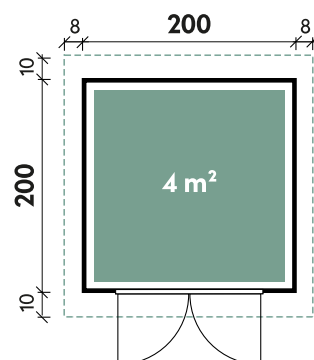

Vitale 2020