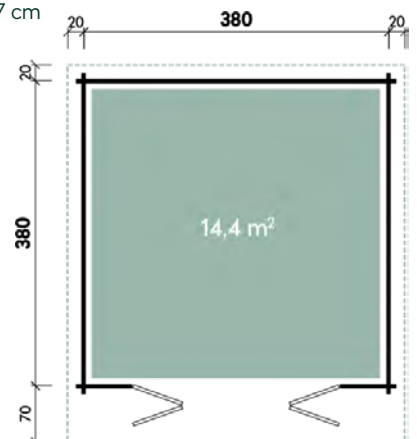

NEU

GUT & GÜNSTIG

✓ Mit Falttür

✓ Mit Fußboden erhältlich

Tammo 3838 40 Anthrazit

Alle Modellgrößen

Dachform Pulldach	Gesamthöhe 239 cm	Dachneigung 2°

Tammo	3838	3838	3838	3838	3838	3838
Artikelnummer	828 330	828 337	850 301	851 211	850 302	851 212
UVP | Fracht* €	4.299 | 329	4.899 | 329	6.899 | 329	7.499 | 329	6.899 | 329	7.499 | 329
Farbe	Naturbelassen	Naturbelassen	Anthrazit	Anthrazit	Hellgrau	Hellgrau
Wandstärke	40 mm	40 mm	40 mm	40 mm	40 mm	40 mm
Fußbodenstärke	-	18 mm	-	18 mm	-	18 mm
Gesamtmaß	420 x 470 cm	420 x 470 cm	420 x 470 cm	420 x 470 cm	420 x 470 cm	420 x 470 cm
Sockelmaß	380 x 380 cm	380 x 380 cm	380 x 380 cm	380 x 380 cm	380 x 380 cm	380 x 380 cm
Grundfläche	14,4 m²	14,4 m²	14,4 m²	14,4 m²	14,4 m²	14,4 m²
1 x Falttür	230 x 187 cm	230 x 187 cm	230 x 187 cm	230 x 187 cm	230 x 187 cm	230 x 187 cm

Tammo 3838