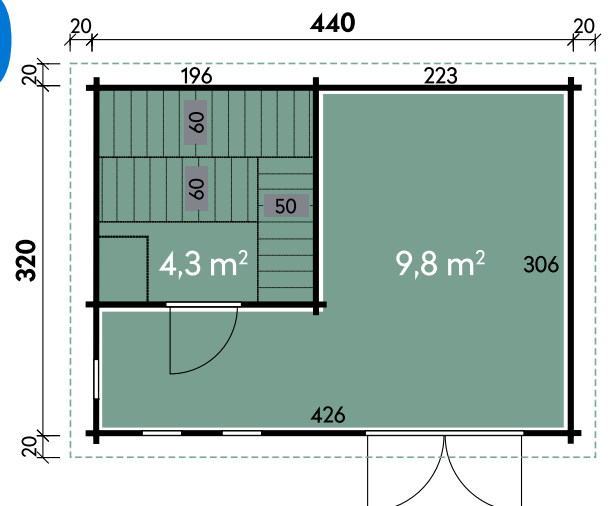

✓ Mit Dachpappe

✓ Mit Ofenschutzgitter

✓ Mit Vorraum

✓ Mit Fußboden

✓ Isolierte Zwischendecke

✓ Spiegelverkehrte Montage möglich

Simone 4432 // Alle Modelle werden naturbelassen geliefert.

Simone 4432

Artikelnummer	350 150
UVP | Fracht* €	11.990 | 329
Farbe	Naturbelassen
Wandstärke	70 mm
Gesamtmaß	480 x 360 cm
Sockelmaß	440 x 320 cm
Grundfläche	14,1 m²
Gesamthöhe	257 cm
Dachform	Flachdach
Dachneigung	2°
Fußbodenstärke	28 mm
1 x Doppeltür	145 x 199 cm
1 x Einzeltür	69 x 194 cm
1 x Einzelfenster	69 x 74 cm
3 x Einzelfenster	36 x 162 cm

Detail

RG 90