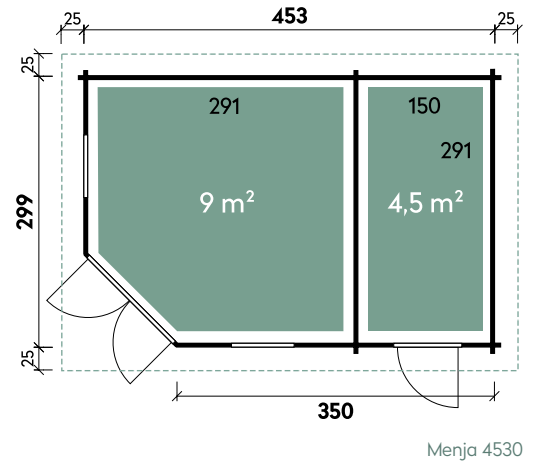

Melinda	7030	8030
Artikelnummer	537 110	537 160
UVP Fracht* €	6.699 329	6.999 329
Farbe	Naturbelassen	Naturbelassen
Wandstärke	40 mm	40 mm
Gesamtmaß	753 x 349 cm	853 x 349 cm
Sockelmaß	703 x 299 cm	803 x 299 cm
Grundfläche	21 m ²	24 m ²
1 x Doppeltür	134 x 187 cm	134 x 187 cm
3 x Einzelfenster	69 x 125 cm	69 x 125 cm

✓ Mit Dachpappe

Malena 7030 40 // Alle Modelle werden naturbelassen geliefert.

Alle Modellgrößen

Dachform Flachdach	Gesamthöhe 228 cm	Dachneigung 2°	Fußbodenstärke 18 mm	Spiegelverkehrte Montage möglich
-----------------------	----------------------	-------------------	-------------------------	-------------------------------------

Malena	7030	8030
Artikelnummer	537 120	537 170
UVP	6.999 329	7.499 329
Farbe	Naturbelassen	Naturbelassen
Wandstärke	40 mm	40 mm
Gesamtmaß	753 x 349 cm	853 x 349 cm
Sockelmaß	703 x 299 cm	803 x 299 cm
Grundfläche	21 m ²	24 m ²
1 x Doppeltür	134 x 187 cm	134 x 187 cm
1 x Einzeltür	75 x 187 cm	75 x 187 cm
2 x Einzelfenster	69 x 125 cm	69 x 125 cm