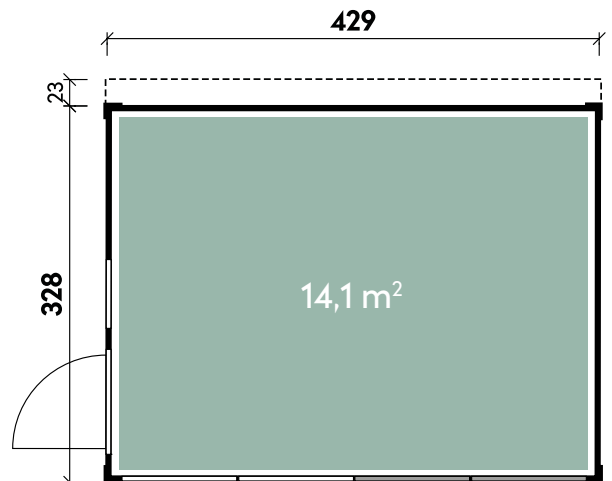

Alle Modellgrößen

Dachform Flachdach	Gesamthöhe 261 cm	Fußbodenstärke 28 mm	Spiegelverkehrte Montage möglich	

Cleo	4333	4333	4333	4333
Artikelnummer	340 455	340 458	340 457	340 456
UVP | Fracht* €	14.790 | 329	17.490 | 329	17.490 | 329	17.490 | 329
Farbe	Naturbelassen	Kiefer	Hellgrau	Anthrazit
Wandstärke	75 mm	75 mm	75 mm	75 mm
Gesamtmaß	432 x 351 cm	432 x 351 cm	432 x 351 cm	432 x 351 cm
Sockelmaß	429 x 328 cm	429 x 328 cm	429 x 328 cm	429 x 328 cm
Grundfläche	14,1 m²	14,1 m²	14,1 m²	14,1 m²
1 x Element mit Einzeltür	91 x 201 cm	91 x 201 cm	91 x 201 cm	91 x 201 cm
2 x Glaselement mit Sprossen	feststehend	feststehend	feststehend	feststehend
2 x Glaselement	feststehend	feststehend	feststehend	feststehend
1 x Element mit Fenster	77 x 51 cm	77 x 51 cm	77 x 51 cm	77 x 51 cm

Cleo 4333