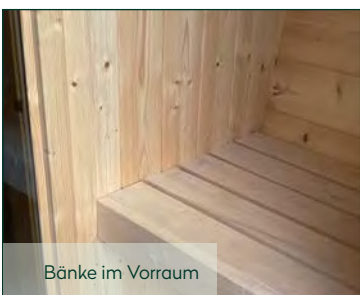

Detail

Bänke im Vorraum