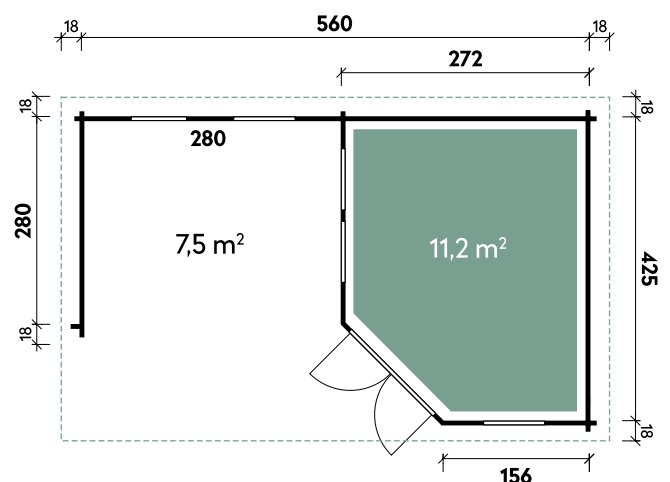

Pina 3030

Helena 3824 Anthrazit

- ✓ Mit Dachpappe
- ✓ Mit Fußboden

Alle Modellgrößen

Dachform	Gesamthöhe	Dachneigung	Fußbodenstärke	Spiegelverkehrte Montage möglich
Pultdach	213 cm	6°	19 mm	

Henna 2424

Artikelnummer	860 020
UVP Fracht* €	2.899 129
Farbe	Anthrazit
Wandstärke	28 mm
Gesamtmaß	260 x 286 cm
Sockelmaß	235 x 241 cm
Grundfläche	5,7 m ²
1 x Doppeltür	136 x 183 cm

Dachform Flachdach	Gesamthöhe 228 cm	Dachneigung 2°	Spiegelverkehrte Montage möglich
-----------------------	----------------------	-------------------	-------------------------------------

Guda	5643	5643
Artikelnummer	537 220	537 227
UVP	4.899 €	5.479 €
UVP Jubiläum Fracht* €	4.399 329	4.979 329
Farbe	Naturbelassen	Naturbelassen
Wandstärke	40 mm	40 mm
Fußbodenstärke	-	18 mm
Gesamtmaß	596 x 461 cm	596 x 461 cm
Sockelmaß	560 x 425 cm	560 x 425 cm
Grundfläche	18,7 m ²	18,7 m ²
1 x Doppeltür	138 x 188 cm	138 x 188 cm
2 x Einzelfenster	64 x 103 cm	64 x 103 cm
3 x Einzelfenster	feststehend	feststehend