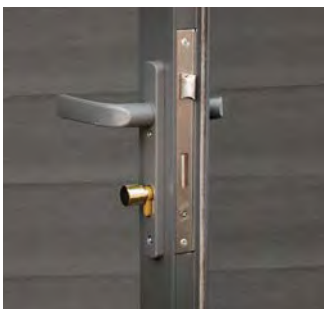

Qualitätsmerkmale Vitale

Aluminium Türdrücker
Zylinderschloss

Aluminium
Dachsparren

Aluminium-Doppeltür

Zweifarbige Bohlen

Qualitätsmerkmale Bella | Belana

Zylinderschloss

Doppeltür-Verriegelung