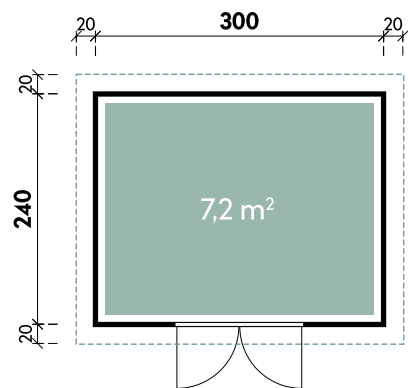

Alle Modellgrößen

Dachform Pulldach	Gesamthöhe 222 cm	Dachneigung 9° / 8°	Spiegelverkehrte Montage möglich

Luca	2020	2020	2720	2720	3024	3024
Artikelnummer	228 270	228 277	228 290	228 297	228 350	228 357
UVP | Fracht* €	1.299 | 99	1.499 | 99	1.599 | 179	1.849 | 179	1.899 | 179	2.199 | 179
Farbe	Naturbelassen	Naturbelassen	Naturbelassen	Naturbelassen	Naturbelassen	Naturbelassen
Wandstärke	28 mm	28 mm	28 mm	28 mm	28 mm	28 mm
Fußbodenstärke	-	18 mm	-	18 mm	-	18 mm
Gesamtmaß	232 x 240 cm	232 x 240 cm	310 x 240 cm	310 x 240 cm	340 x 280 cm	340 x 280 cm
Sockelmaß	200 x 200 cm	200 x 200 cm	270 x 200 cm	270 x 200 cm	300 x 240 cm	300 x 240 cm
Grundfläche	4 m²	4 m²	5,4 m²	5,4 m²	7,2 m²	7,2 m²
1 x Doppeltür	134 x 186 cm	134 x 186 cm	134 x 186 cm	134 x 186 cm	134 x 186 cm	134 x 186 cm

Luca 3024