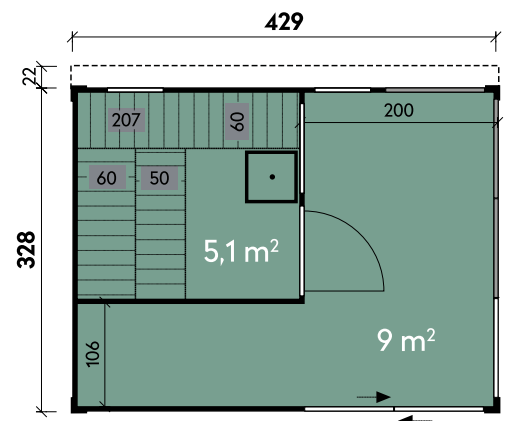

✓ Mit Ofenschutzgitter

✓ Mit Vorraum

✓ Mit Fußboden

✓ Wand- und Dachisolierung

Smilla 4333

Artikelnummer	340 330	340 331	340 332	340 333
UVP | Fracht* €	14.890 | 329	17.990 | 329	17.990 | 329	17.990 | 329
Farbe	Naturbelassen	Anthrazit	Hellgrau	Kiefer
Wandstärke	75 mm	75 mm	75 mm	75 mm
Gesamtmaß	432 x 351 cm	432 x 351 cm	432 x 351 cm	432 x 351 cm
Sockelmaß	429 x 328 cm	429 x 328 cm	429 x 328 cm	429 x 328 cm
Grundfläche	14,1 m²	14,1 m²	14,1 m²	14,1 m²
Gesamthöhe	261 cm	261 cm	261 cm	261 cm
Dachform	Flachdach	Flachdach	Flachdach	Flachdach
Dachneigung	1°	1°	1°	1°
Fußbodenstärke	28 mm	28 mm	28 mm	28 mm
1 x Einzeltür	60 x 180 cm	60 x 180 cm	60 x 180 cm	60 x 180 cm
1 x Element mit Schiebetür	91 x 201 cm	91 x 201 cm	91 x 201 cm	91 x 201 cm
1 x Glaselement	100 x 210 cm	100 x 210 cm	100 x 210 cm	100 x 210 cm
2 x Glaselemente mit Sprossen	100 x 210 cm	100 x 210 cm	100 x 210 cm	100 x 210 cm

RG 90