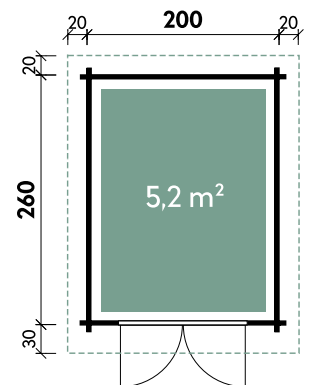

✓ Mit Fußboden

Alle Modellgrößen

Dachform	Fußbodenstärke
Satteldach	18 mm

Mara	1818	Ellen	2020	2026
Artikelnummer	527 010	Artikelnummer	528 055	528 065
UVP | Fracht* €	1.299 | 99	UVP | Fracht* €	1.699 | 129	1.999 | 179
Farbe	Naturbelassen	Farbe	Naturbelassen	Naturbelassen
Wandstärke	28 mm	Wandstärke	28 mm	28 mm
Gesamtmaß	210 x 210 cm	Gesamtmaß	240 x 250 cm	240 x 310 cm
Sockelmaß	180 x 180 cm	Sockelmaß	200 x 200 cm	200 x 260 cm
Gesamthöhe	222 cm	Gesamthöhe	234 cm	234 cm
Dachneigung	24°	Dachneigung	22°	22°
Grundfläche	3,2 m²	Grundfläche	4 m²	5,2 m²
1 x Einzeltür	90 x 163 cm	1 x Doppeltür	134 x 175 cm	134 x 175 cm