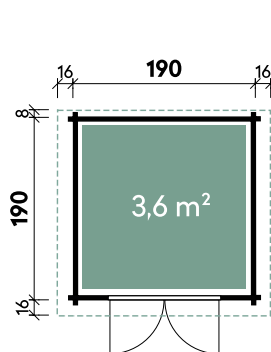

GUT & GÜNSTIG

✓ Mit Dachpappe

✓ Mit Fußboden erhältlich

Alle Modellgrößen

Dachform Satteldach	Gesamthöhe 222 cm	Dachneigung 21° / 11°

Leila	1919	1919	2323	2323
Artikelnummer	828 190	828 197	828 230	828 235
UVP | Fracht* €	1.199 | 99	1.399 | 99	1.399 | 129	1.599 | 129
Farbe	Naturbelassen	Naturbelassen	Naturbelassen	Naturbelassen
Wandstärke	28 mm	28 mm	28 mm	28 mm
Fußbodenstärke	-	18 mm	-	18 mm
Gesamtmaß	220 x 214 cm	220 x 214 cm	252 x 262 cm	252 x 262 cm
Sockelmaß	190 x 190 cm	190 x 190 cm	230 x 230 cm	230 x 230 cm
Grundfläche	3,6 m²	3,6 m²	5,3 m²	5,3 m²
1 x Doppeltür	118 x 179 cm	118 x 179 cm	142 x 179 cm	142 x 179 cm

Leila	2323	2323	2923	2923
Artikelnummer	829 020	829 027	828 250	828 257
UVP | Fracht* €	1.699 | 129	1.999 | 129	1.499 | 179	1.799 | 179
Farbe	imprägniert	imprägniert	Naturbelassen	Naturbelassen
Wandstärke	28 mm	28 mm	28 mm	28 mm
Fußbodenstärke	-	18 mm	-	18 mm
Gesamtmaß	252 x 262 cm	252 x 262 cm	324 x 290 cm	324 x 290 cm
Sockelmaß	230 x 230 cm	230 x 230 cm	292 x 230 cm	292 x 230 cm
Grundfläche	5,3 m²	5,3 m²	6,7 m²	6,7 m²
1 x Doppeltür	142 x 179 cm	142 x 179 cm	142 x 179 cm	142 x 179 cm

Leila 1919