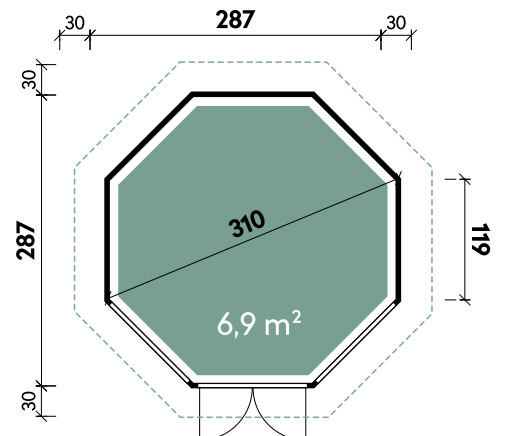

Alle Modellgrößen

Dachform	Fußbodenstärke
Zeltdach	21 mm

Anders	2828
Artikelnummer	660 007
UVP | Fracht* €	3.299 | 329
Farbe	Naturbelassen
Wandstärke	21 mm
Gesamtmaß	347 x 347 cm
Sockelmaß	287 x 287 cm
Gesamthöhe	315 cm
Dachneigung	34°
Grundfläche	6,9 m²
1 x Doppeltür	108 x 180 cm
2 x Doppelfenster	108 x 104 cm

Ilian	3434
Artikelnummer	660 110
UVP | Fracht* €	4.999 | 329
Farbe	Naturbelassen
Wandstärke	42 mm
Gesamtmaß	398 x 398 cm
Sockelmaß	336 x 336 cm
Gesamthöhe	328 cm
Dachneigung	32°
Grundfläche	9,3m²
1 x Doppeltür	120 x 183 cm
2 x Doppelfenster	93 x 126 cm

Anders 2828