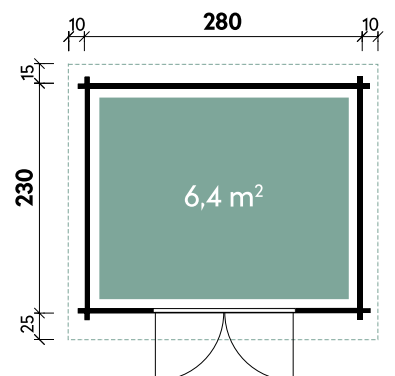

Garde 2823

✂ **Optionales Zubehör:** Seite 174-237 oder unter www.finnhaus.de/produkte/garde | *Endkundenfracht, siehe Seite 6