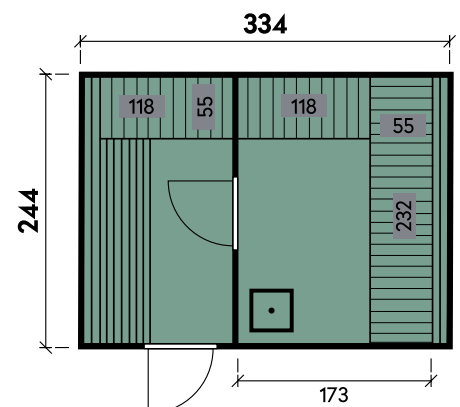

PREMIUM

- ✓ Mit Dachpappe
- ✓ Mit Ofenschutzgitter
- ✓ Mit Vorraum
- ✓ Mit Fußboden

Stana	3324	3324	3324	3324	3324
Artikelnummer	340 855	340 850	340 851	340 852	340 853
UVP | Fracht* €	13.490 | 179	15.490 | 499	17.190 | 499	17.190 | 499	17.190 | 499
Materialart	Fichte	Fichte	Fichte	Fichte	Fichte
Saunabänke	I-Form	I-Form	I-Form	I-Form	I-Form
Anlieferung	Bausatz	montiert	montiert	montiert	montiert
Farbe	Naturbelassen	Naturbelassen	Anthrazit	Hellgrau	Kiefer
Elementstaerke	127 mm	127 mm	127 mm	127 mm	127 mm
Gesamtmaß (Ø x Länge)	334 x 244 cm	334 x 244 cm	334 x 244 cm	334 x 244 cm	334 x 244 cm
Grundfläche	8,2 m²	8,2 m²	8,2 m²	8,2 m²	8,2 m²
1 x Einzeltür	75 x 195 cm	75 x 195 cm	75 x 195 cm	75 x 195 cm	75 x 195 cm
1 x Einzeltür	73 x 173 cm	73 x 173 cm	73 x 173 cm	73 x 173 cm	73 x 173 cm

Detail

Stana 3324