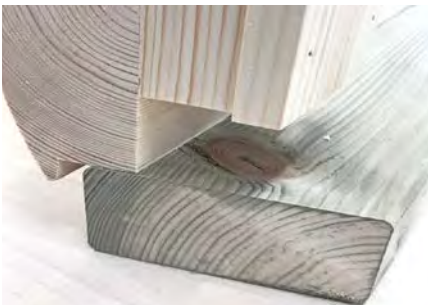

Qualitätsmerkmale Gut-und-Günstig I Kalle

Wandelement auf imprägnierten Rahmen