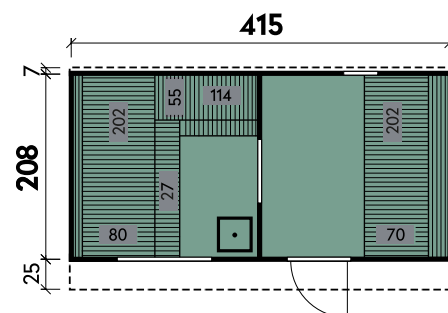

Detail

Sverre 4020