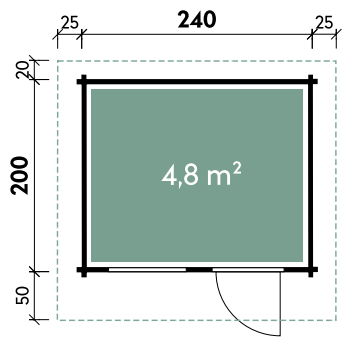

GUT & GÜNSTIG

✓ Mit Fußboden erhältlich

Belina 3030 // Alle Modelle werden naturbelassen geliefert.

Alle Modellgrößen

Dachform	Spiegelverkehrte Satteldach	
Montage	Montage möglich	

Belina	3030	3030
Artikelnummer	840 160	840 167
UVP | Fracht* €	2.799 | 219	3.199 | 219
Farbe	Naturbelassen	Naturbelassen
Wandstärke	40 mm	40 mm
Fußbodenstärke	-	18 mm
Gesamtmaß	360 x 450 cm	360 x 450 cm
Sockelmaß	300 x 300 cm	300 x 300 cm
Gesamthöhe	245 cm	245 cm
Dachneigung	16°	16°
Grundfläche	9 m²	9 m²
1 x Doppeltür	139 x 187 cm	139 x 187 cm
1 x Einzelfenster	78 x 89 cm	78 x 89 cm

Jonna	2420	2420
Artikelnummer	528 110	528 117
UVP | Fracht* €	1.699 | 129	1.749 | 129
Farbe	Naturbelassen	Naturbelassen
Wandstärke	28 mm	28 mm
Fußbodenstärke	-	18 mm
Gesamtmaß	290 x 270 cm	290 x 270 cm
Sockelmaß	240 x 200 cm	240 x 200 cm
Gesamthöhe	234 cm	234 cm
Dachneigung	19°	19°
Grundfläche	9 m²	9 m²
1 x Einzeltür	75 x 175 cm	75 x 175 cm
1 x Einzelfenster	69 x 102 cm	69 x 102 cm

Jonna 2420