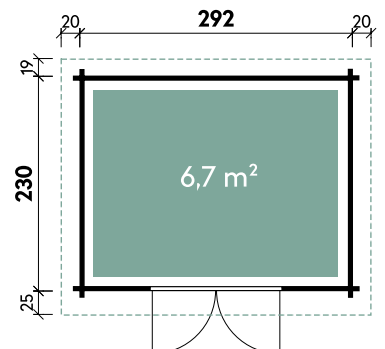

GUT & GÜNSTIG

✓ Mit Fußboden erhältlich

Alle Modellgrößen

Dachform Pultdach	Gesamthöhe 217 cm	Dachneigung 5°	Spiegelverkehrte Montage möglich

Geesa	2923	2923
Artikelnummer	528 310	528 317
UVP | Fracht* €	1.599 | 179	1.899 | 179
Farbe	Naturbelassen	Naturbelassen
Wandstärke	28 mm	28 mm
Fußbodenstärke	-	18 mm
Gesamtmaß	332 x 274 cm	332 x 274 cm
Sockelmaß	292 x 230 cm	292 x 230 cm
Grundfläche	6,7 m²	6,7 m²
1 x Doppeltür	142 x 179 cm	142 x 179 cm

Geesa 2923