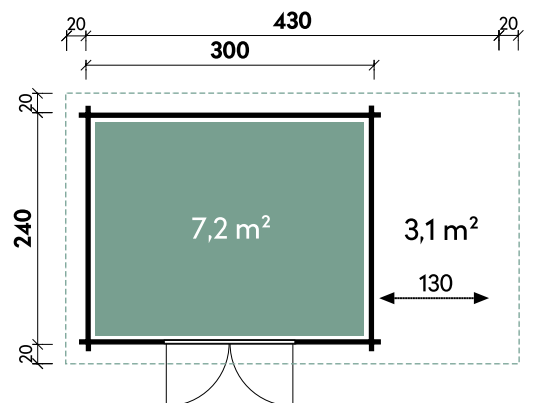

Ein Modell – 5 Türvarianten