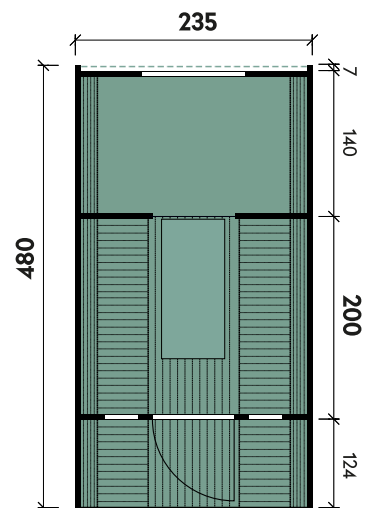

Christian 2448

*Endkundenfracht, siehe Seite 6