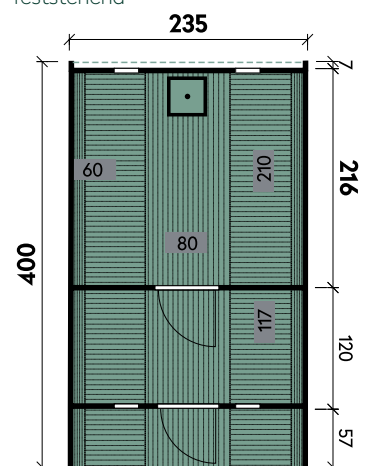

PREMIUM

✓ Mit Dachschindeln

✓ Mit Ofenschutzgitter

✓ Mit Vorraum

✓ Mit Fußboden

Sunny 2440 Thermoholz Bausatz mit schwarzen Dachschindeln

Sunny	2440	2440	2440	2440	2440	2440	2440
Artikelnummer	310 660	310 665	311 781	311 782	311 783	310 690	310 695
UVP | Fracht* €	7.299 | 179	9.399 | 499	9.499 | 499	9.499 | 499	9.499 | 499	8.999 | 179	11.599 | 499
Materialart	Fichte	Fichte	Fichte	Fichte	Fichte	Thermoholz	Thermoholz
Anlieferung	Bausatz	montiert	montiert	montiert	montiert	Bausatz	montiert
Farbe	Naturbelassen	Naturbelassen	Hellgrau	Kiefer	Walnuss	Naturbelassen	Naturbelassen
Wandstärke	42 mm	42 mm	42 mm	42 mm	42 mm	42 mm	42 mm
Gesamtmaß (Ø x Länge)	235 x 400 cm	235 x 400 cm	235 x 400 cm	235 x 400 cm	235 x 400 cm	235 x 400 cm	235 x 400 cm
Grundfläche	9,5 m²	9,5 m²	9,5 m²	9,5 m²	9,5 m²	9,5 m²	9,5 m²
1 x Einzeltür	62 x 185 cm	62 x 185 cm	62 x 185 cm	62 x 185 cm	62 x 185 cm	62 x 185 cm	62 x 185 cm
1 x Einzeltür	60 x 173 cm	60 x 173 cm	60 x 173 cm	60 x 173 cm	60 x 173 cm	60 x 173 cm	60 x 173 cm
4 x Einzelfenster	feststehend	feststehend	feststehend	feststehend	feststehend	feststehend	feststehend

Detail

Sunny 2440