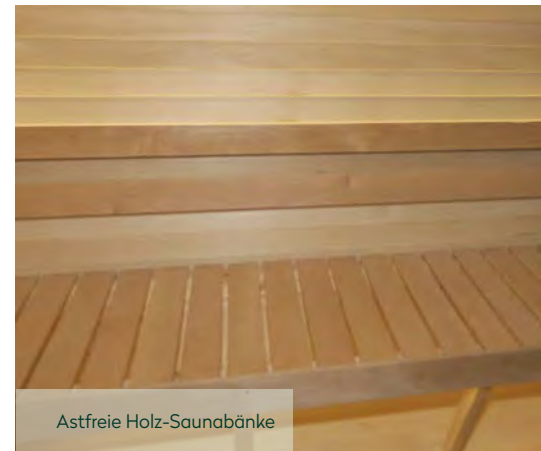

Astfreie Holz-Saunabänke

Sterre	Stano
Vollglasfront- und tür	Vollglasfront- und tür
Saunabänke: I-Form	Saunabänke: I-Form
Saunabänke: I-Form	2-Raum

Sterre 2324

PREMIUM

- ✓ Mit Dachpappe
- ✓ Mit Ofenschutzgitter
- ✓ Mit Vorraum
- ✓ Mit Fußboden