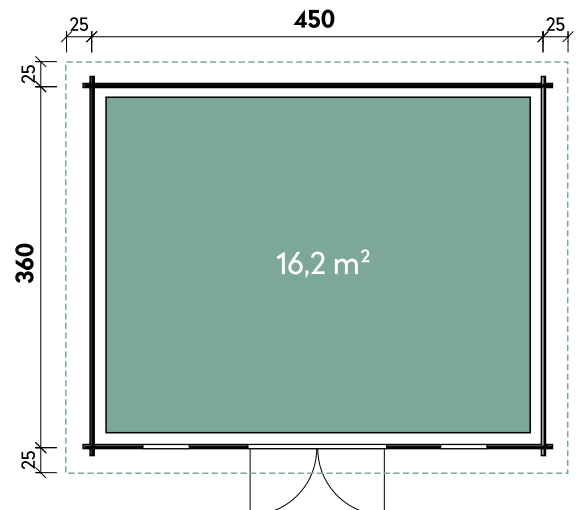

Alle Modellgrößen

Dachform Flachdach	Fußbodenstärke 28 mm	Spiegelverkehrte Montage möglich