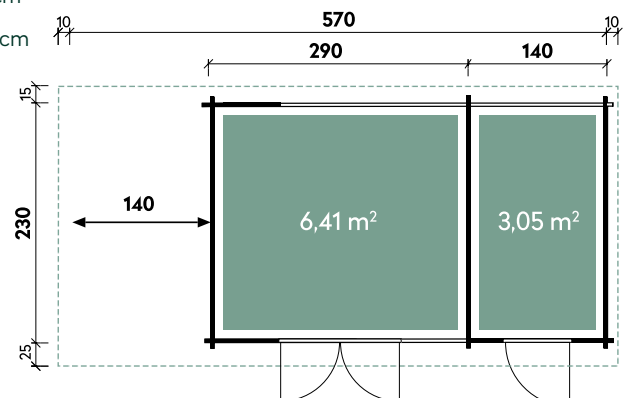

Galina 5723