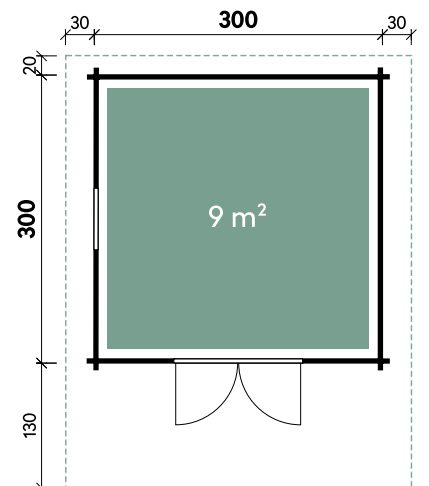

✓ Mit Fußboden

Alle Modellgrößen

Dachform	Gesamthöhe	Dachneigung	Fußbodenstärke	Spiegelverkehrte Montage möglich
Satteldach	250 cm	18°	18 mm	

Betty	3030
Artikelnummer	300 120
UVP | Fracht* €	3.799 | 219
Farbe	Naturbelassen
Wandstärke	44 mm
Gesamtmaß	360 x 450 cm
Sockelmaß	300 x 300 cm
Grundfläche	9 m²
1 x Doppeltür	134 x 187 cm
1 x Einzelfenster	64 x 97 cm

Betty 3030