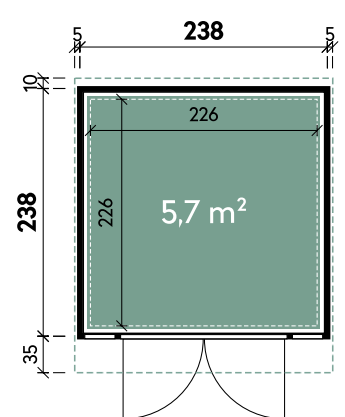

✓ Mit Entwässerung

Alle Modellgrößen

Dachform Pulldach	Gesamthöhe 232 cm	Dachneigung 6°

Frey	2424	2424	2424
Artikelnummer	460 011	460 012	460 013
UVP | Fracht* €	3.289 | 129	3.289 | 129	3.289 | 129
Farbe	Schwarz	Grau	Anthrazit
Gesamtmaß	248 x 283 cm	248 x 283 cm	248 x 283 cm
Sockelmaß	238 x 238 cm	238 x 238 cm	238 x 238 cm
Grundfläche	5,7 m²	5,7 m²	5,7 m²
1 x Einzeltür	97 x 194 cm	97 x 194 cm	97 x 194 cm

Finn	2424	2424	2424
Artikelnummer	460 021	460 022	460 023
UVP | Fracht* €	3.699 | 129	3.699 | 129	3.699 | 129
Farbe	Schwarz	Grau	Anthrazit
Gesamtmaß	248 x 283 cm	248 x 283 cm	248 x 283 cm
Sockelmaß	238 x 238 cm	238 x 238 cm	238 x 238 cm
Grundfläche	5,7 m²	5,7 m²	5,7 m²
1 x Doppeltür	160 x 194 cm	160 x 194 cm	160 x 194 cm

Zubehör

Finn 2424