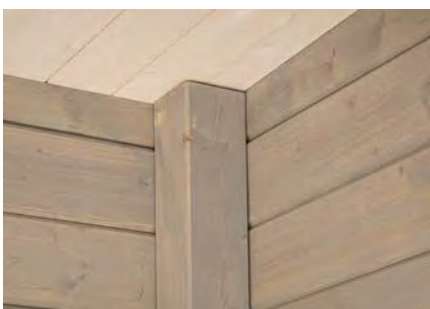

Wandbohle 44 mm

Fußbodendielen und -leisten

Aluminium-Eckverblendung

Dachbelastbarkeit 100 kg

Türdichtung und Türschloss

Eckpfosten aus Leimholz 90 x 90 mm

Verstellbarer Pfosten

Edelstahl-Türbeschlag der Häuser Seite 18-19