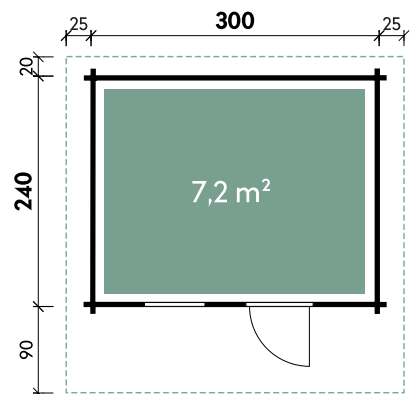

Marina 3024