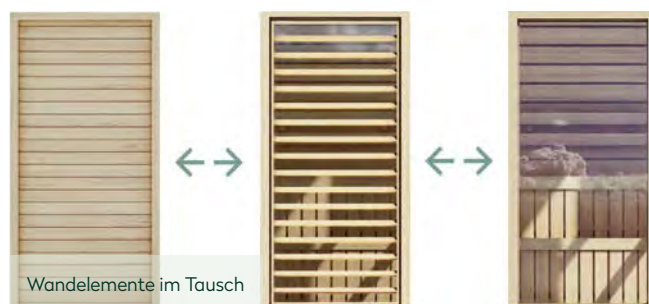

✓ Mit Ofenschutzgitter

✓ Mit Fußboden

✓ Wand- und Dachisolierung

Stina 2323

Artikelnummer	340 320	340 321	340 322	340 323
UVP | Fracht* €	6.999 | 329	8.789 | 329	8.789 | 329	8.789 | 329
Farbe	Naturbelassen	Anthrazit	Hellgrau	Kiefer
Wandstärke	75 mm	75 mm	75 mm	75 mm
Gesamtmaß	232 x 251 cm	232 x 251 cm	232 x 251 cm	232 x 251 cm
Sockelmaß	229 x 229 cm	229 x 229 cm	229 x 229 cm	229 x 229 cm
Grundfläche	5,2 m²	5,2 m²	5,2 m²	5,2 m²
Gesamthöhe	261 cm	261 cm	261 cm	261 cm
Dachform	Flachdach	Flachdach	Flachdach	Flachdach
Dachneigung	1°	1°	1°	1°
Fußbodenstärke	28 mm	28 mm	28 mm	28 mm
1 x Einzeltür	85 x 201 cm	85 x 201 cm	85 x 201 cm	85 x 201 cm
2 x Glaselemente	100 x 210 cm	100 x 210 cm	100 x 210 cm	100 x 210 cm

Zubehör

RG
90