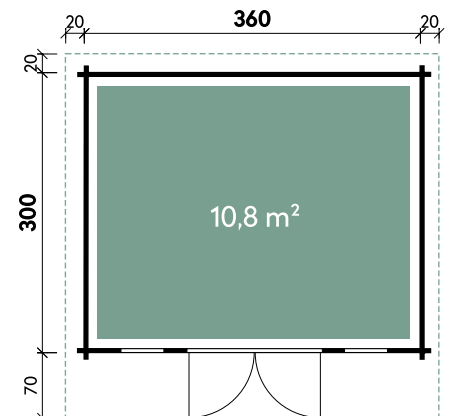

Melody 3630