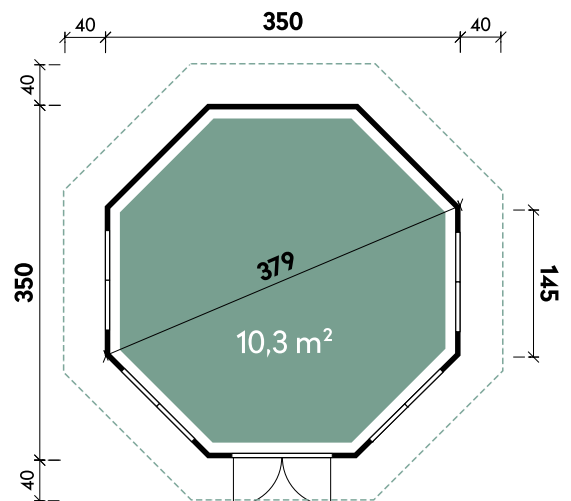

PREMIUM

✓ Mit Fussboden

✓ Vorgefertigte und fertig geschindelte Dachelemente

✓ Mit roten / grünen Dachschindeln erhältlich

Alle Modellgrößen

Dachform Zeltdach	Gesamthöhe 346 cm	Dachneigung 32°	Fußbodenstärke 28 mm

Mads	3535	3535	4040	4040
Artikelnummer	660 040	660 041	660 090	660 091
UVP | Fracht* €	8.899 | 329	8.899 | 329	9.599 | 329	9.599 | 329
Farbe	Naturbelassen	Naturbelassen	Naturbelassen	Naturbelassen
Dachschindeln	Schwarz	Rot	Schwarz	Rot
Wandstärke	45 mm	45 mm	45 mm	45 mm
Gesamtmaß	430 x 430 cm	430 x 430 cm	480 x 480 cm	480 x 480 cm
Sockelmaß	350 x 350 cm	350 x 350 cm	400 x 400 cm	400 x 400 cm
Grundfläche	10,3 m²	10,3 m²	13,2 m²	13,2 m²
1 x Doppeltür	98 x 179 cm	98 x 179 cm	98 x 179 cm	98 x 179 cm
2 x Doppelfenster	98 x 126 cm	98 x 126 cm	98 x 126 cm	98 x 126 cm
2 x Doppelfenster	feststehend	feststehend	feststehend	feststehend

Mads 3535