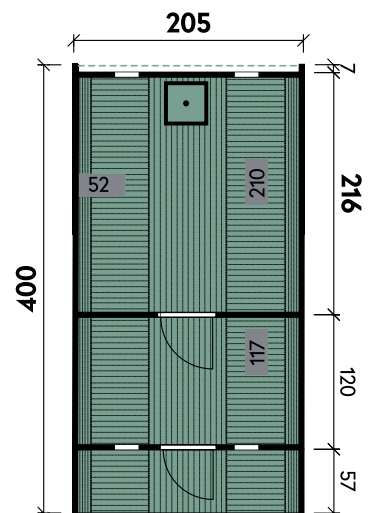

Detail

Sida 2140

PREMIUM

✓ Mit Dachschindeln

✓ Mit Ofenschutzgitter

✓ Mit Fußboden

Carol 2123 Bausatz mit geraden Bänken und Holzrückwand

Conrad	2123	2123	2123	2123	2123	2123	2123	2123
Artikelnummer	314 010	314 020	314 030	314 040	314 050	314 060	314 070	314 080
UVP Fracht* €	3.999 99	4.599 99	5.299 99	5.999 99	4.399 99	5.599 99	6.199 99	6.899 99
Materialart	Fichte	Fichte	Thermoholz	Thermoholz	Fichte	Fichte	Thermoholz	Thermoholz
Rückwand	Holz	Halbglas	Holz	Halbglas	Holz	Halbglas	Holz	Halbglas
Saunabänke	I-Form	I-Form	I-Form	I-Form	U-Form	U-Form	U-Form	U-Form
Anlieferung	Bausatz	Bausatz	Bausatz	Bausatz	Bausatz	Bausatz	Bausatz	Bausatz
Farbe	Naturbelassen	Naturbelassen	Naturbelassen	Naturbelassen	Naturbelassen	Naturbelassen	Naturbelassen	Naturbelassen
Wandstärke	42 mm	42 mm	42 mm	42 mm	42 mm	42 mm	42 mm	42 mm
Gesamtmaß (Ø x Länge)	210 x 230 cm	210 x 230 cm	210 x 230 cm	210 x 230 cm	210 x 230 cm	210 x 230 cm	210 x 230 cm	210 x 230 cm
Grundfläche	4,7 m ²	4,7 m ²	4,7 m ²	4,7 m ²	4,7 m ²	4,7 m ²	4,7 m ²	4,7 m ²
1 x Einzeltür	62 x 185 cm	62 x 185 cm	62 x 185 cm	62 x 185 cm	62 x 185 cm	62 x 185 cm	62 x 185 cm	62 x 185 cm
2 x Einzelfenster	30 x 67 cm	30 x 67 cm	30 x 67 cm	30 x 67 cm	30 x 67 cm	30 x 67 cm	30 x 67 cm	30 x 67 cm