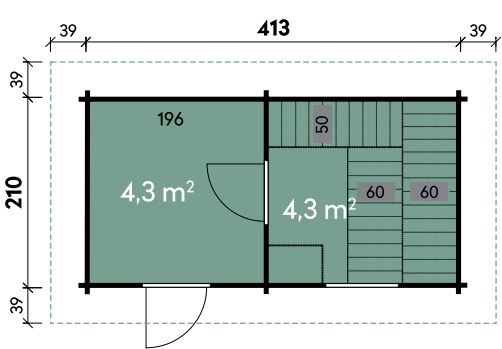

Sanne 4121 mit Vollglastür

Artikelnummer	350 310
UVP | Fracht* €	7.999 | 329
Farbe	Naturbelassen
Wandstärke	70 mm
Gesamtmaß	491 x 288 cm
Sockelmaß	413 x 210 cm
Grundfläche	8,7 m²
Gesamthöhe	254 cm
Dachform	Flachdach
Dachneigung	3°
Fußbodenstärke	28 mm
1 x Einzeltür	69 x 194 cm
1 x Einzeltür	75 x 187 cm
1 x Einzelfenster	76 x 34 cm