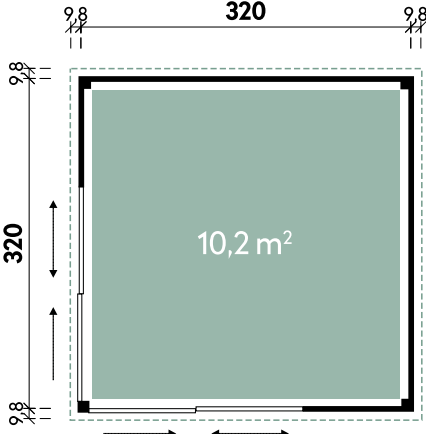

Starla 3232 Natur mit 2 Schiebetüren