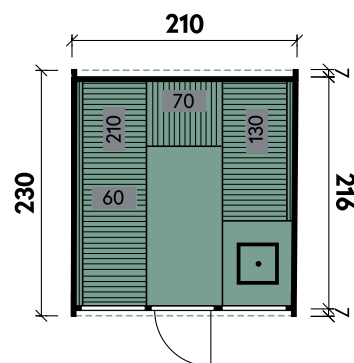

PREMIUM

✓ Mit Dachschindeln

✓ Mit Ofenschutzgitter

✓ Mit Fußboden

Carol	2123	2123	2123	2123	2123	2123	2123	2123
Artikelnummer	314 012	314 022	314 032	314 042	314 052	314 062	314 072	314 082
UVP | Fracht* €	5.399 | 99	5.999 | 99	6.699 | 99	7.299 | 99	6.499 | 99	7.199 | 99	7.299 | 99	8.499 | 99
Materialart	Fichte	Fichte	Thermoholz	Thermoholz	Fichte	Fichte	Thermoholz	Thermoholz
Rückwand	Holz	Halbglas	Holz	Halbglas	Holz	Halbglas	Holz	Halbglas
Saunabänke	I-Form	I-Form	I-Form	I-Form	U-Form	U-Form	U-Form	U-Form
Bänke	Bausatz	Bausatz	Bausatz	Bausatz	Bausatz	Bausatz	Bausatz	Bausatz
Anlieferung	Bausatz	Bausatz	Bausatz	Bausatz	Bausatz	Bausatz	Bausatz	Bausatz
Farbe	Naturbelassen	Naturbelassen	Naturbelassen	Naturbelassen	Naturbelassen	Naturbelassen	Naturbelassen	Naturbelassen
Wandstärke	42 mm	42 mm	42 mm	42 mm	42 mm	42 mm	42 mm	42 mm
Gesamtmaß (Ø x Länge)	210 x 230 cm	210 x 230 cm	210 x 230 cm	210 x 230 cm	210 x 230 cm	210 x 230 cm	210 x 230 cm	210 x 230 cm
Grundfläche	4,7 m²	4,7 m²	4,7 m²	4,7 m²	4,7 m²	4,7 m²	4,7 m²	4,7 m²
1 x Einzeltür	50 x 160 cm	50 x 160 cm	50 x 160 cm	50 x 160 cm	50 x 160 cm	50 x 160 cm	50 x 160 cm	50 x 160 cm

Detail

Carol 2123