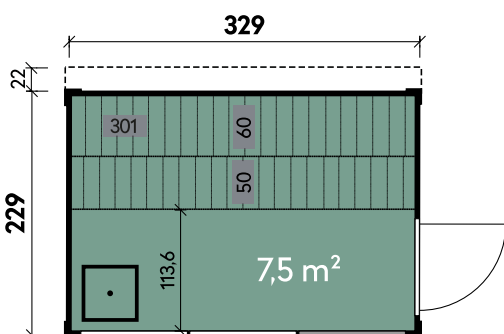

✓ Mit Ofenschutzgitter

✓ Mit Fußboden

✓ Wand- und Dachisolierung

Stina 3323

Artikelnummer	340 310	340 311	340 312	340 313
UVP | Fracht* €	8.599 | 329	10.349 | 329	10.349 | 329	10.349 | 329
Farbe	Naturbelassen	Anthrazit	Hellgrau	Kiefer
Wandstärke	75 mm	75 mm	75 mm	75 mm
Gesamtmaß	332 x 251 cm	332 x 251 cm	332 x 251 cm	332 x 251 cm
Sockelmaß	329 x 229 cm	329 x 229 cm	329 x 229 cm	329 x 229 cm
Grundfläche	7,5 m²	7,5 m²	7,5 m²	7,5 m²
Gesamthöhe	261 cm	261 cm	261 cm	261 cm
Dachform	Flachdach	Flachdach	Flachdach	Flachdach
Dachneigung	1°	1°	1°	1°
Fußbodenstärke	28 mm	28 mm	28 mm	28 mm
1 x Einzeltür	85 x 201 cm	85 x 201 cm	85 x 201 cm	85 x 201 cm
2 x Glaselemente	100 x 210 cm	100 x 210 cm	100 x 210 cm	100 x 210 cm
1 x Glaselement mit Sprossen	100 x 210 cm	100 x 210 cm	100 x 210 cm	100 x 210 cm

RG 90