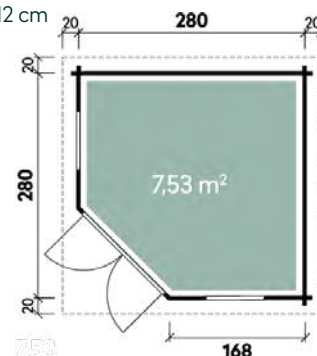

Jubiläum
40 Jahre
Finnhaus
Wolff

NEU

GUT & GÜNSTIG

Alle Modellgrößen

Dachform	Gesamthöhe	Dachneigung
Walmdach	257 cm	15°

Alle Modellgrößen

Dachform	Gesamthöhe	Dachneigung
Walmdach	284 cm	18°

Genia	2828	2828
Artikelnummer	828 100	828 107
UVP	2.599 €	2.949 €
UVP Jubiläum | Fracht*	2.299 | 219	2.649 | 219
Farbe	Naturbelassen	Naturbelassen
Wandstärke	28 mm	28 mm
Fußbodenstärke	-	18 mm
Gesamtmaß	320 x 320 cm	320 x 320 cm
Sockelmaß	280 x 280 cm	280 x 280 cm
Grundfläche	7,5 m²	7,5 m²
1 x Doppeltür	142 x 179 cm	142 x 179 cm
2 x Einzelfenster	61 x 112 cm	61 x 112 cm

Genia	3333	3333
Artikelnummer	840 170	840 177
UVP	3.899 €	4.299 €
UVP Jubiläum | Fracht*	3.499 | 219	3.899 | 219
Farbe	Naturbelassen	Naturbelassen
Wandstärke	40 mm	40 mm
Fußbodenstärke	-	18 mm
Gesamtmaß	380 x 380 cm	380 x 380 cm
Sockelmaß	330 x 330 cm	330 x 330 cm
Grundfläche	10,3 m²	10,3 m²
1 x Doppeltür	140 x 179 cm	140 x 179 cm
2 x Einzelfenster	61 x 112 cm	61 x 112 cm

Gena 2828