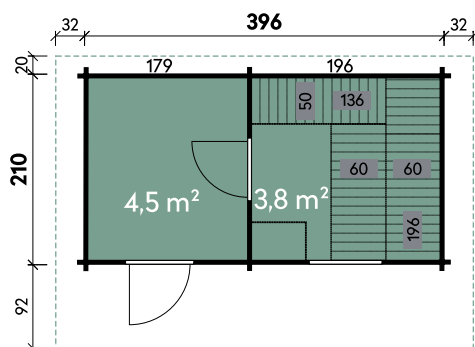

✓ Mit Ofenschutzgitter

✓ Mit Vorraum

✓ Mit Fußboden

✓ Spiegelverkehrte Montage möglich

Svanja 3921

Artikelnummer	350 130
UVP | Fracht* €	8.299 | 219
Farbe	Naturbelassen
Wandstärke	70 mm
Gesamtmaß	459 x 322 cm
Sockelmaß	396 x 210 cm
Grundfläche	8,3 m²
Gesamthöhe	280 cm
Dachform	Satteldach
Dachneigung	17°
Fußbodenstärke	28 mm
1 x Einzeltür	69 x 194 cm
1 x Einzeltür	75 x 187 cm
1 x Einzelfenster	69 x 74 cm

Swana 3921

Artikelnummer	350 140
UVP | Fracht* €	8.999 | 219
Farbe	Naturbelassen
Wandstärke	70 mm
Gesamtmaß	459 x 322 cm
Sockelmaß	396 x 292 cm
Grundfläche	8,3 m²
Gesamthöhe	280 cm
Dachform	Satteldach
Dachneigung	17°
Fußbodenstärke	28 mm
1 x Einzeltür	69 x 194 cm
1 x Einzeltür	75 x 187 cm
1 x Einzelfenster	69 x 74 cm

RG 90