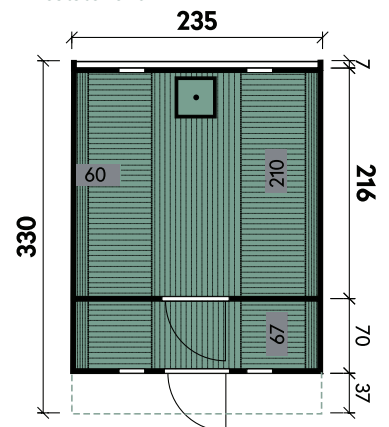

Saskia 2433