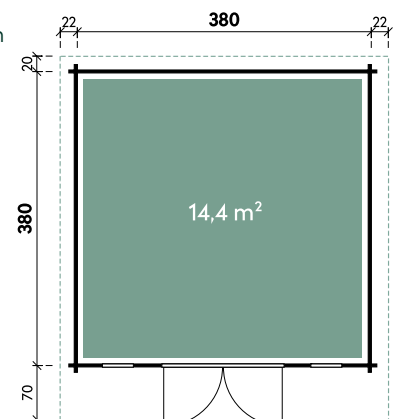

GUT & GÜNSTIG

✓ Mit Fußboden erhältlich

Alle Modellgrößen

Dachform Satteldach	Gesamthöhe 245 cm	Dachneigung 15°

Neele	3838	3838	3838	3838	3838	3838
Artikelnummer	840 530	840 537	850 041	851 041	850 042	851 042
UVP | Fracht* €	3.299 | 219	3.899 | 219	4.799 | 219	5.399 | 219	4.799 | 219	5.399 | 219
Farbe	Naturbelassen	Naturbelassen	Anthrazit	Anthrazit	Hellgrau	Hellgrau
Wandstärke	40 mm	40 mm	40 mm	40 mm	40 mm	40 mm
Fußbodenstärke	-	18 mm	-	18 mm	-	18 mm
Gesamtmaß	424 x 470 cm	424 x 470 cm	424 x 470 cm	424 x 470 cm	424 x 470 cm	424 x 470 cm
Sockelmaß	380 x 380 cm	380 x 380 cm	380 x 380 cm	380 x 380 cm	380 x 380 cm	380 x 380 cm
Grundfläche	14,4 m²	14,4 m²	14,4 m²	14,4 m²	14,4 m²	14,4 m²
1 x Doppeltür	139 x 188 cm	139 x 188 cm	139 x 188 cm	139 x 188 cm	139 x 188 cm	139 x 188 cm
2 x Einzelfenster	58 x 78 cm	58 x 78 cm	58 x 78 cm	58 x 78 cm	58 x 78 cm	58 x 78 cm

Neele 3838