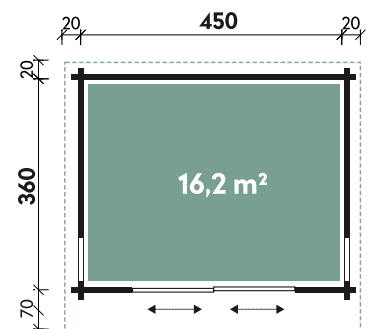

Alvina 4536 rechts öffnend