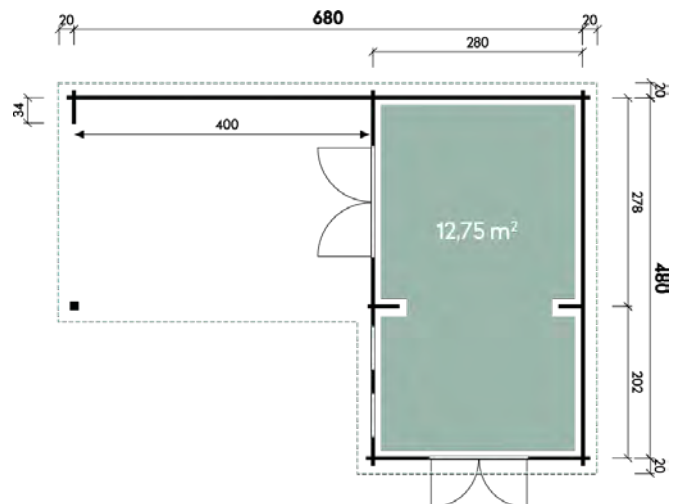

Haldis 5335

Haldis 5335

Jubiläum
40 Jahre
Finnhaus
Wolff

NEU

Hermosa 6848 44

✓ Mit Fußboden erhältlich

Alle Modellgrößen

Dachform Flachdach	Gesamthöhe 243 cm	Dachneigung 1°	Spiegelverkehrte Montage möglich	
Hermosa	6848	6848	6848	6848
Artikelnummer	242 000	242 007	572 000	572 007
UVP	7.199 €	7.999 €	9.399 €	10.299 €
UVP Jubiläum Fracht* €	6.499 329	7.299 329	8.399 329	9.299 329
Farbe	Naturbelassen	Naturbelassen	Naturbelassen	Naturbelassen
Wandstärke	44 mm	44 mm	70 mm	70 mm
Fußbodenstärke	-	18 mm	-	28 mm
Gesamtmaß	720 x 520 cm	720 x 520 cm	720 x 520 cm	720 x 520 cm
Sockelmaß	680 x 480 cm	680 x 480 cm	680 x 480 cm	680 x 480 cm
Grundfläche	24,6 m ²	24,6 m ²	24,6 m ²	24,6 m ²
2 x Doppeltür	134 x 187 cm	134 x 187 cm	134 x 187 cm	134 x 187 cm
2 x Einzelfenster	feststehend	feststehend	feststehend	feststehend