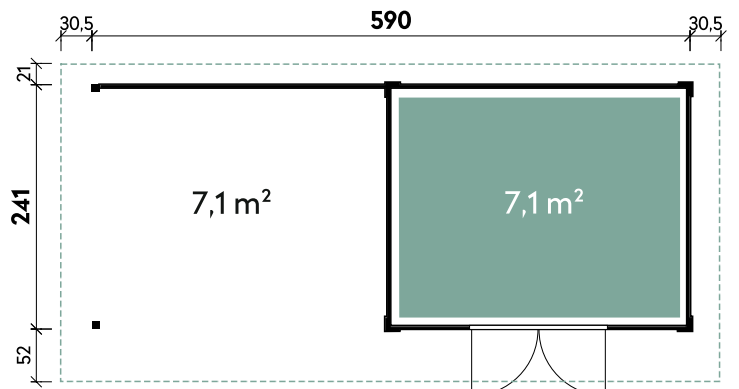

Henna 2424 Anthrazit

Helena 3824 5324

Artikelnummer	861 110	861 210
UVP Fracht* €	3.499 179	3.799 179
Farbe	Anthrazit	Anthrazit
Wandstärke	28 mm	28 mm
Gesamtmaß	407 x 286 cm	555 x 286 cm
Sockelmaß	382 x 241 cm	530 x 241 cm
Grundfläche	9,2 m ²	12,8 m ²
1 x Doppeltür	136 x 183 cm	136 x 183 cm

Helena 3824

Runa 5924 Anthrazit

✓ Mit Dachpappe

✓ Mit Fußboden

Alle Modellgrößen

Dachform	Gesamthöhe	Dachneigung	Fußbodenstärke	Spiegelverkehrte Montage möglich
Flachdach	219 cm	11°	19 mm	

Inga	3024	3030	3030
Artikelnummer	860 510	860 610	860 620
UVP Fracht* €	3.599 179	3.899 179	3.899 179
Farbe	Anthrazit	Anthrazit	Hellgrau
Wandstärke	28 mm	28 mm	28 mm
Gesamtmaß	356 x 314 cm	356 x 375 cm	356 x 375 cm
Sockelmaß	295 x 241 cm	295 x 301 cm	295 x 301 cm
Grundfläche	7,1 m ²	8,9 m ²	8,9 m ²
1 x Doppeltür	136 x 183 cm	136 x 183 cm	136 x 183 cm

Inga 3030 Hellgrau

Runa	5924	5930	5930
Artikelnummer	860 810	860 910	860 920
UVP Fracht* €	5.099 179	5.399 179	5.399 179
Farbe	Anthrazit	Anthrazit	Hellgrau
Wandstärke	28 mm	28 mm	28 mm
Gesamtmaß	651 x 314 cm	651 x 374 cm	651 x 374 cm
Sockelmaß	590 x 241 cm	590 x 300 cm	590 x 300 cm
Grundfläche	14,2 m ²	17,8 m ²	17,8 m ²
1 x Doppeltür	136 x 183 cm	136 x 183 cm	136 x 183 cm