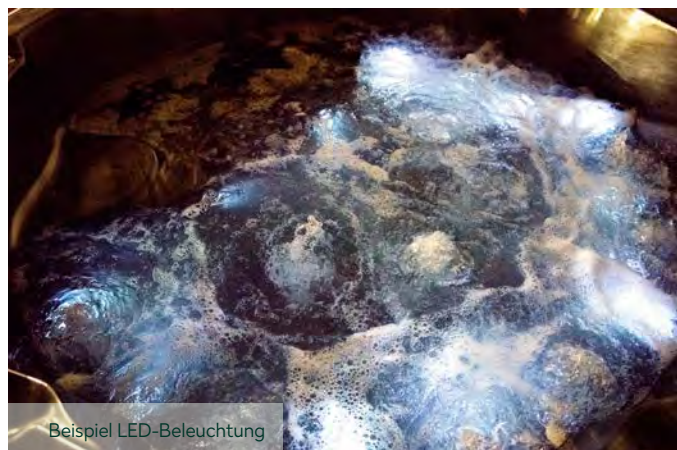

Anzeige Mindestbefüllung

LED-Beleuchtung

Ausstattung

- ✓ integrierter V4A Edelstahl-ofen mit Ofenrohr (30 kW)
- ✓ Treppe Fichtenholz
- ✓ Thermoabdeckung Ø 200 cm Grau
- ✓ Standard LED

Beispiel LED-Beleuchtung