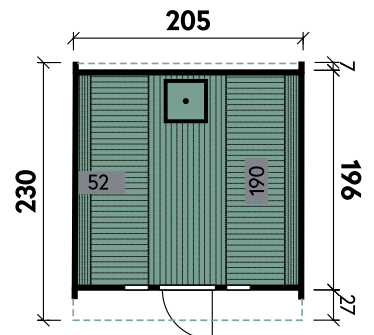

Detail

Sofie 2123