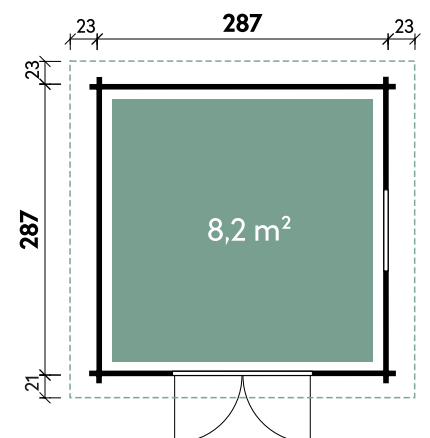

Alle Modellgrößen

Dachform Pultdach	Gesamthöhe 222 cm	Dachneigung 4°	Spiegelverkehrte Montage möglich

Bella	2924	2929
Artikelnummer	680 336	680 361
UVP | Fracht* €	3.299 | 179	3.599 | 179
Farbe	Grau	Grau
Wandstärke	28 mm	28 mm
Gesamtmaß	340 x 279 cm	340 x 332 cm
Sockelmaß	287 x 234 cm	287 x 287 cm
Grundfläche	6,7 m²	8,2 m²
1 x Doppeltür	138 x 189 cm	138 x 189 cm
1 x Einzelfenster	77 x 38 cm	77 x 38 cm

Bella 2929