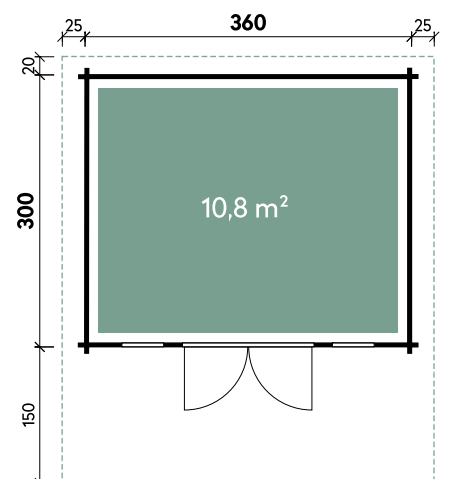

✓ Mit Fußboden

Hanna 3630 70 | Seitenfesster (Zubehör) // Alle Modelle werden naturbelassen geliefert.

Hanna	3630	3636	3939	3630 XL	3636 XL	3939 XL
Artikelnummer	870 500	870 510	870 520	870 700	870 710	870 720
UVP | Fracht* €	6.799 | 329	7.899 | 329	7.899 | 329	7.299 | 329	7.799 | 329	8.399 | 329
Farbe	Naturbelassen	Naturbelassen	Naturbelassen	Naturbelassen	Naturbelassen	Naturbelassen
Wandstärke	70 mm	70 mm	70 mm	70 mm	70 mm	70 mm
Gesamtmaß	410 x 470 cm	440 x 530 cm	440 x 530 cm	410 x 470 cm	410 x 530 cm	440 x 530 cm
Sockelmaß	360 x 300 cm	390 x 390 cm	390 x 390 cm	360 x 300 cm	360 x 360 cm	390 x 390 cm
Gesamthöhe	254 cm	254 cm	254 cm	267 cm	267 cm	267 cm
Dachneigung	15°	14°	14°	15°	15°	14°
Grundfläche	10,8 m²	13 m²	15,2 m²	10,8 m²	13 m²	15,2 m²
1 x Doppeltür	145 x 187 cm	145 x 187 cm	145 x 187 cm	145 x 195 cm	145 x 195 cm	145 x 195 cm
2 x Einzelfenster	44 x 159 cm	44 x 159 cm	44 x 159 cm	44 x 159 cm	44 x 159 cm	44 x 159 cm

Alle Modellgrößen

Dachform	Fußbodenstärke
Satteldach	28 mm

Hanna 3630