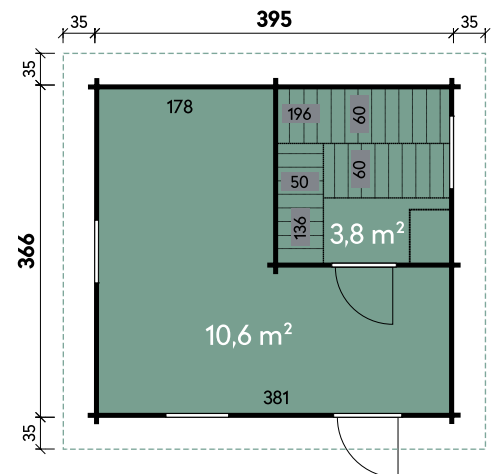

- ✓ Mit Dachpappe
- ✓ Mit Ofenschutzgitter
- ✓ Mit Vorraum
- ✓ Mit Fußboden

Sarah 4037 mit Halbglastür

Artikelnummer	350 190
UVP | Fracht* €	11.490 | 329
Farbe	Naturbelassen
Wandstärke	70 mm
Gesamtmaß	465 x 436 cm
Sockelmaß	395 x 366 cm
Grundfläche	14,4 m²
Gesamthöhe	257 cm
Dachform	Pulldach
Dachneigung	2°
Fußbodenstärke	28 mm
1 x Einzeltür	75 x 187 cm
1 x Einzeltür	69 x 194 cm
1 x Einzelfenster	76 x 34 cm
2 x Einzelfenster	69 x 74 cm

Sarah 4037 mit Vollglastür

Artikelnummer	350 195
UVP | Fracht* €	11.490 | 329
Farbe	Naturbelassen
Wandstärke	70 mm
Gesamtmaß	465 x 436 cm
Sockelmaß	395 x 366 cm
Grundfläche	14,4 m²
Gesamthöhe	257 cm
Dachform	Pulldach
Dachneigung	2°
Fußbodenstärke	28 mm
1 x Einzeltür	75 x 187 cm
1 x Einzeltür	69 x 194 cm
1 x Einzelfenster	76 x 34 cm
2 x Einzelfenster	69 x 74 cm

RG 90