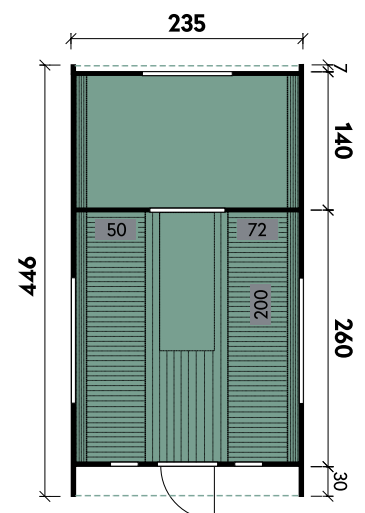

Casper 2445