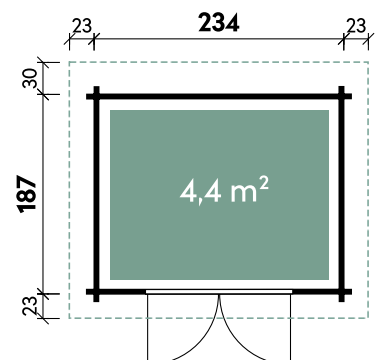

Detail

Dachkranz

Bella 2319

Bella 2924 28

Alle Modellgrößen

Dachform Pultdach	Gesamthöhe 222 cm	Dachneigung 4°	Spiegelverkehrte Montage möglich
----------------------	----------------------	-------------------	-------------------------------------