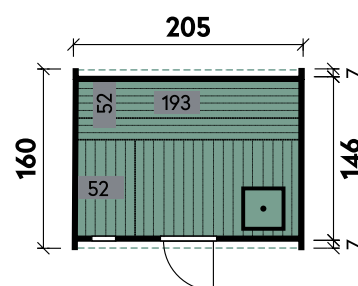

1. **SET-ARTIKEL**
2. ✓ Mit Dachschindeln
   - ✓ Mit Ofenschutzgitter
   - ✓ Mit Fußboden

Selma	2116	2116	2116	2116	2116	2116	2116
Artikelnummer	310 130	310 135	311 751	311 752	311 753	310 140	310 145
UVP | Fracht* €	2.599 | 99	3.799 | 499	4.199 | 499	4.199 | 499	4.199 | 499	3.899 | 99	5.099 | 499
Materialart	Fichte	Fichte	Fichte	Fichte	Fichte	Thermoholz	Thermoholz
Anlieferung	Bausatz	montiert	montiert	montiert	montiert	Bausatz	montiert
Farbe	Naturbelassen	Naturbelassen	Hellgrau	Kiefer	Walnuss	Naturbelassen	Naturbelassen
Wandstärke	42 mm	42 mm	42 mm	42 mm	42 mm	42 mm	42 mm
Gesamtmaß (Ø x Länge)	205 x 160 cm	205 x 160 cm	205 x 160 cm	205 x 160 cm	205 x 160 cm	205 x 160 cm	205 x 160 cm
Grundfläche	3,3 m²	3,3 m²	3,3 m²	3,3 m²	3,3 m²	3,3 m²	3,3 m²
1 x Einzeltür	59 x 169 cm	59 x 169 cm	59 x 169 cm	59 x 169 cm	59 x 169 cm	59 x 169 cm	59 x 169 cm
3 x Einzelfenster	18 x 18 cm	18 x 18 cm	18 x 18 cm	18 x 18 cm	18 x 18 cm	18 x 18 cm	18 x 18 cm

Selma 2116