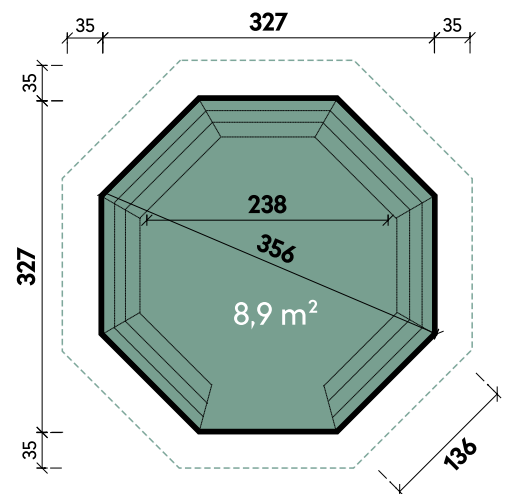

Alle Modellgrößen

Dachform Zeltdach	Gesamthöhe 288 cm	Dachneigung 26°
Kjel	3026	3333
Artikelnummer	675 120	675 170
UVP | Fracht* €	2.299 | 329	2.999 | 329
Farbe	Naturbelassen	Naturbelassen
Gesamtmaß	366 x 327 cm	397 x 397 cm
Sockelmaß	296 x 257 cm	327 x 327 cm
Grundfläche	5,7 m²	8,9 m²

Kjel 3333