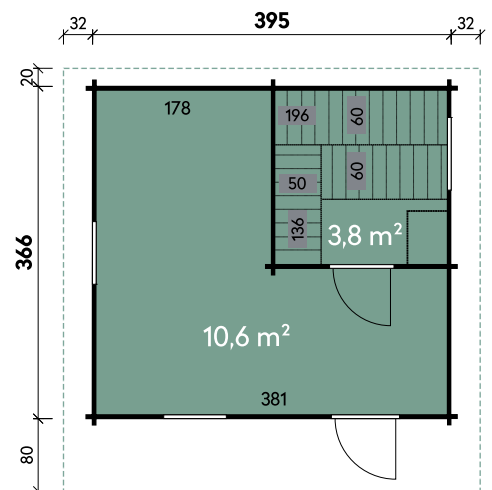

RG 90

Auszug Zubehör