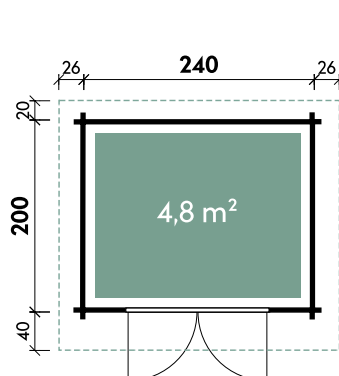

✓ Mit abnehmbaren Sprossen

✓ Mit Fußboden

Alle Modellgrößen

Dachform	Fußbodenstärke
Satteldach	18 mm

Berit	2420	2424	3024
Artikelnummer	828 020	828 040	828 060
UVP | Fracht* €	1.799 | 179	1.999 | 179	2.299 | 179
Farbe	Naturbelassen	Naturbelassen	Naturbelassen
Wandstärke	28 mm	28 mm	28 mm
Gesamtmaß	290 x 260 cm	296 x 300 cm	364 x 330 cm
Sockelmaß	240 x 200 cm	240 x 240 cm	300 x 240 cm
Gesamthöhe	222 cm	222 cm	257 cm
Dachneigung	13°	13°	19°
Grundfläche	4,8 m²	5,8 m²	7,2 m²
1 x Doppeltür	149 x 177 cm	149 x 177 cm	149 x 188 cm

Berit 2420