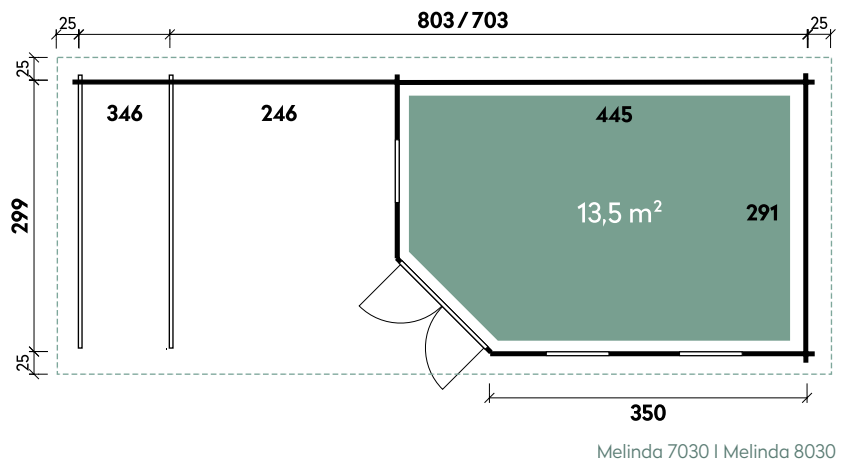

Dachform Flachdach	Gesamthöhe 228 cm	Dachneigung 2°	Spiegelverkehrte Montage möglich
-----------------------	----------------------	-------------------	-------------------------------------

Gunda	7238	7238
Artikelnummer	537 210	537 217
UVP	6.199 €	6.849 €
UVP Jubiläum Fracht* €	5.599 329	6.249 329
Farbe	Naturbelassen	Naturbelassen
Wandstärke	40 mm	40 mm
Fußbodenstärke	-	18 mm
Gesamtmaß	760 x 420 cm	760 x 420 cm
Sockelmaß	720 x 380 cm	720 x 380 cm
Grundfläche	27,4 m ²	27,4 m ²
1 x Einzeltür	75 x 174 cm	75 x 174 cm
1 x Doppeltür	138 x 176 cm	138 x 176 cm
2 x Einzelfenster	64 x 103 cm	64 x 103 cm

Gunda 7238 40 // Alle Modelle werden naturbelassen geliefert.

Gunda 7238

Alle Modellgrößen

Dachform Flachdach	Gesamthöhe 228 cm	Dachneigung 2°	Fußbodenstärke 18 mm	Spiegelverkehrte Montage möglich
-----------------------	----------------------	-------------------	-------------------------	-------------------------------------

Melinda	7030	8030
Artikelnummer	537 110	537 160
UVP Fracht* €	6.699 329	6.999 329
Farbe	Naturbelassen	Naturbelassen
Wandstärke	40 mm	40 mm
Gesamtmaß	753 x 349 cm	853 x 349 cm
Sockelmaß	703 x 299 cm	803 x 299 cm
Grundfläche	21 m ²	24 m ²
1 x Doppeltür	134 x 187 cm	134 x 187 cm
3 x Einzelfenster	69 x 125 cm	69 x 125 cm