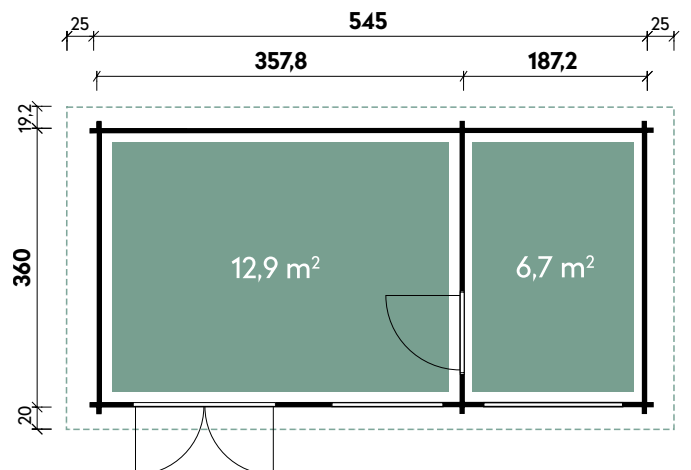

Alle Modellgrößen

Dachform	Gesamthöhe	Dachneigung
Stufendach	314 cm	6°

Gisella	4040	4040
Artikelnummer	540 400	540 407
UVP	4.799 €	5.399 €
UVP Jubiläum Fracht* €	4.299 219	4.899 219
Farbe	Naturbelassen	Naturbelassen
Wandstärke	40 mm	40 mm
Fußbodenstärke	-	18 mm
Gesamtmaß	435 x 455 cm	435 x 455 cm
Sockelmaß	395 x 395 cm	395 x 395 cm
Grundfläche	15,6 m ²	15,6 m ²
1 x Doppeltür	134 x 186 cm	134 x 186 cm
2 x Einzelfenster	43 x 164 cm	43 x 164 cm
2 x Einzelfenster	feststehend	feststehend

Gisella 4040 40

Gisella 4040

NEU

✓ Mit Fußboden erhältlich

Hidda 5536 44 // Alle Modelle werden naturbelassen geliefert.

Alle Modellgrößen

Dachform	Gesamthöhe	Dachneigung
Pulldach	235 cm	4°

Hidda	5536	5536
Artikelnummer	844 300	844 307
UVP	6.799 €	7.699 €
UVP Jubiläum Fracht* €	5.799 329	6.699 329
Farbe	Naturbelassen	Naturbelassen
Wandstärke	44 mm	44 mm
Fußbodenstärke	-	18 mm
Gesamtmaß	595 x 399 cm	595 x 399 cm
Sockelmaß	545 x 360 cm	545 x 360 cm
Grundfläche	19,6 m ²	19,6 m ²
1 x Doppeltür	149 x 188 cm	149 x 188 cm
1 x Einzeltür	74 x 182 cm	74 x 182 cm
1 x Doppelfenster	feststehend	feststehend
1 x Einzelfenster	feststehend	feststehend