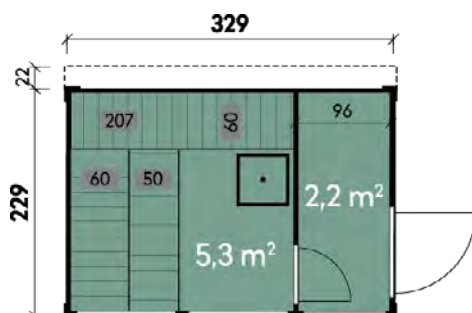

Artikelnummer	340 300	340 301	340 302	340 303
UVP Fracht* €	8.999 329	10.889 329	10.889 329	10.889 329
Farbe	Naturbelassen	Anthrazit	Hellgrau	Kiefer
Wandstärke	75 mm	75 mm	75 mm	75 mm
Gesamtmaß	332 x 251 cm	332 x 251 cm	332 x 251 cm	332 x 251 cm
Sockelmaß	329 x 229 cm	329 x 229 cm	329 x 229 cm	329 x 229 cm
Grundfläche	7,5 m ²	7,5 m ²	7,5 m ²	7,5 m ²
Gesamthöhe	261 cm	261 cm	261 cm	261 cm
Dachform	Flachdach	Flachdach	Flachdach	Flachdach
Dachneigung	1°	1°	1°	1°
Fußbodenstärke	28 mm	28 mm	28 mm	28 mm
1 x Einzeltür	85 x 201 cm	85 x 201 cm	85 x 201 cm	60 x 180 cm
1 x Einzeltür	60 x 180 cm	60 x 180 cm	60 x 180 cm	85 x 201 cm
2 x Glaselemente	100 x 210 cm	100 x 210 cm	100 x 210 cm	100 x 210 cm
1 x Glaselement mit Sprossen	100 x 210 cm	100 x 210 cm	100 x 210 cm	100 x 210 cm