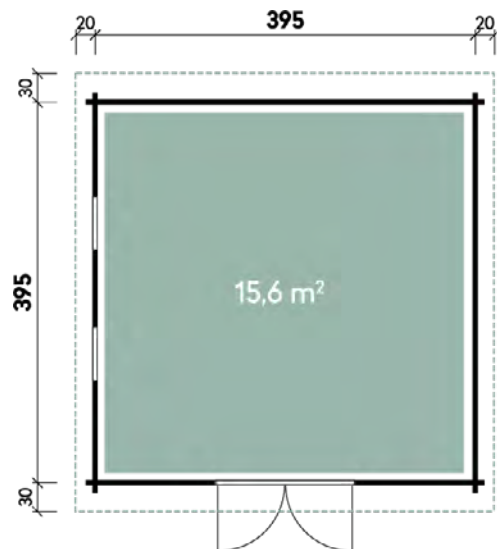

Alle Modellgrößen

Dachform	Gesamthöhe	Dachneigung
Stufendach	314 cm	6°

Gisella	4040	4040
Artikelnummer	540 400	540 407
UVP	4.799 €	5.399 €
UVP Jubiläum Fracht* €	4.299 219	4.899 219
Farbe	Naturbelassen	Naturbelassen
Wandstärke	40 mm	40 mm
Fußbodenstärke	-	18 mm
Gesamtmaß	435 x 455 cm	435 x 455 cm
Sockelmaß	395 x 395 cm	395 x 395 cm
Grundfläche	15,6 m ²	15,6 m ²
1 x Doppeltür	134 x 186 cm	134 x 186 cm
2 x Einzelfenster	43 x 164 cm	43 x 164 cm
2 x Einzelfenster	feststehend	feststehend