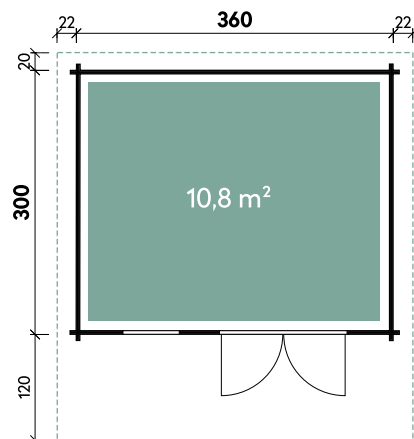

Lotta 3630 →