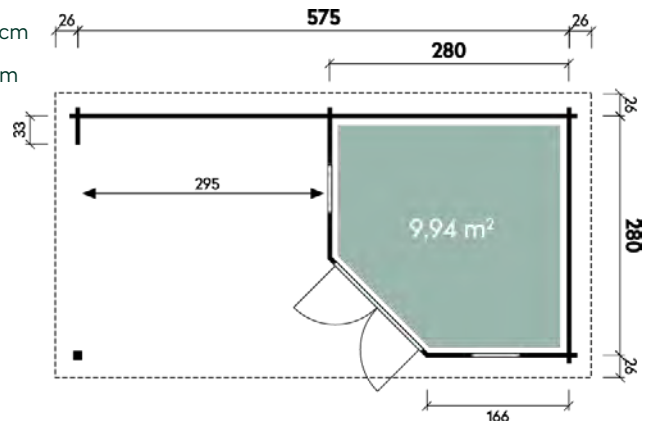

NEU

GUT & GÜNSTIG

✓ Mit Fußboden erhältlich

Alle Modellgrößen

Dachform Walmdach	Gesamthöhe 274 cm	Dachneigung 22°	Spiegelverkehrte Montage möglich

Grete	5828	5828	5828	5828
Artikelnummer	230 000	230 007	536 200	536 207
UVP	3.699 €	4.049 €	4.299 €	4.649 €
UVP Jubiläum | Fracht*	3.299 | 329	3.649 | 329	3.899 | 329	4.249 | 329
Farbe	Naturbelassen	Naturbelassen	Naturbelassen	Naturbelassen
Wandstärke	28 mm	28 mm	40 mm	40 mm
Fußbodenstärke	-	18 mm	-	18 mm
Gesamtmaß	628 x 333 cm	628 x 333 cm	628 x 333 cm	628 x 333 cm
Sockelmaß	575 x 280 cm	575 x 280 cm	595 x 280 cm	595 x 280 cm
Grundfläche	16,1 m²	16,1 m²	16,1 m²	16,1 m²
1 x Doppeltür	134 x 174 cm	134 x 174 cm	138 x 176 cm	138 x 176 cm
2 x Einzelfenster	43 x 131 cm	43 x 131 cm	43 x 131 cm	43 x 131 cm

Grete 5828