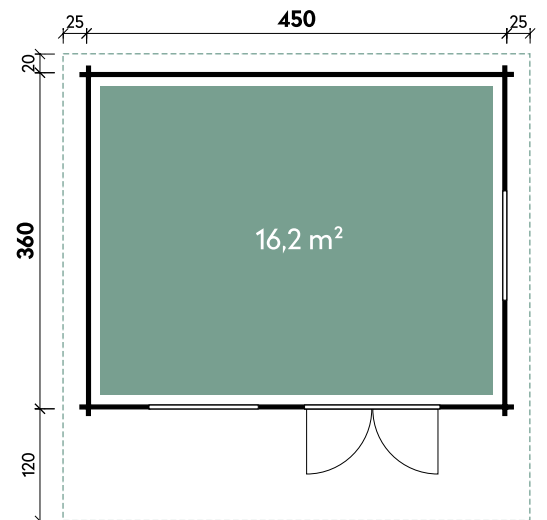

Nova 4536 70 XL

Nova 4536