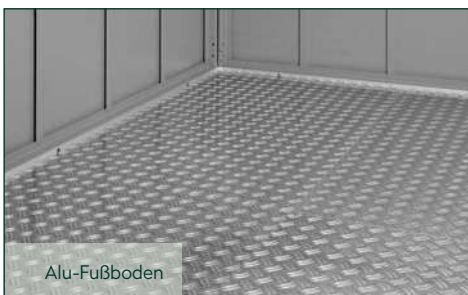

Zubehör

Alu-Fußboden