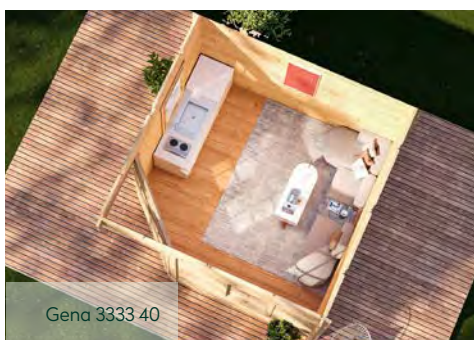

Gena 3333 40