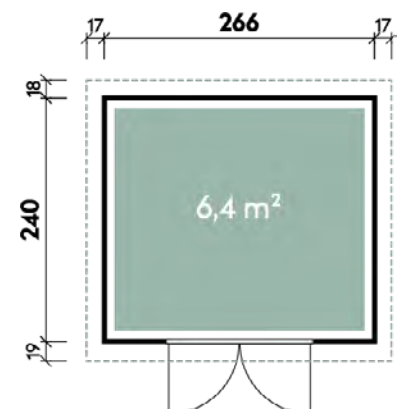

Grundfläche

6,4 m²

1 x Doppeltür

139 x 190 cm

Detail

Nives 2724 28 Anthrazit/Hellgrau

Nives 2724 28 Anthrazit/Hellgrau

Nives 2724