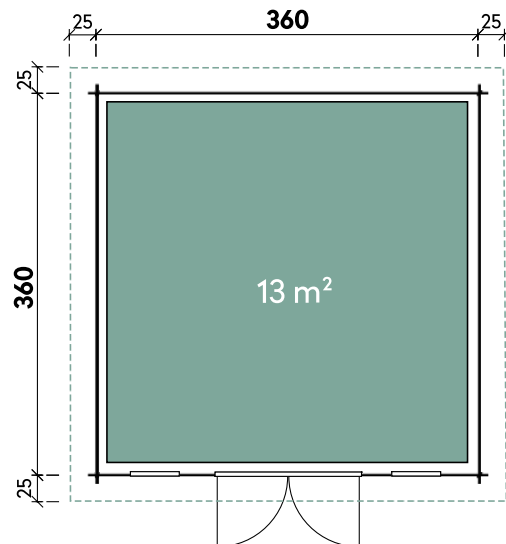

Alle Modellgrößen

Dachform Flachdach	Fußbodenstärke 28 mm	Spiegelverkehrte Montage möglich