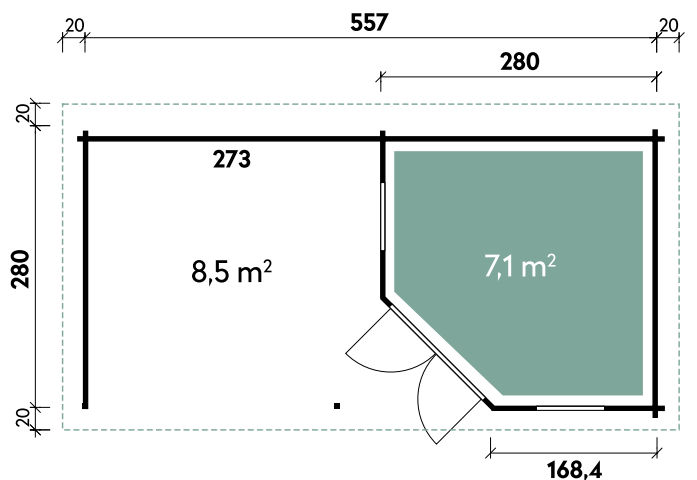

Gerlis 4530

NEU

GUT & GÜNSTIG

✓ Mit Fußboden erhältlich

Gleda 5628 40 // Alle Modelle werden naturbelassen geliefert.

Alle Modellgrößen

Dachform	Gesamthöhe	Dachneigung
Flachdach	228 cm	2°

Gleda	5628	5628
Artikelnummer	537 200	537 207
UVP	4.399 €	4.899 €
UVP Jubiläum Fracht* €	3.999 329	4.499 329
Farbe	Naturbelassen	Naturbelassen
Wandstärke	40 mm	40 mm
Fußbodenstärke	-	18 mm
Gesamtmaß	597 x 320 cm	597 x 320 cm
Sockelmaß	557 x 280 cm	557 x 280 cm
Grundfläche	15,6 m ²	15,6 m ²
1 x Doppeltür	138 x 176 cm	138 x 176 cm
2 x Einzelfenster	64 x 103 cm	64 x 103 cm

Dachform Flachdach	Gesamthöhe 228 cm	Dachneigung 2°	Spiegelverkehrte Montage möglich
-----------------------	----------------------	-------------------	-------------------------------------

Guda	5643	5643
Artikelnummer	537 220	537 227
UVP	4.899 €	5.479 €
UVP Jubiläum Fracht* €	4.399 329	4.979 329
Farbe	Naturbelassen	Naturbelassen
Wandstärke	40 mm	40 mm
Fußbodenstärke	-	18 mm
Gesamtmaß	596 x 461 cm	596 x 461 cm
Sockelmaß	560 x 425 cm	560 x 425 cm
Grundfläche	18,7 m ²	18,7 m ²
1 x Doppeltür	138 x 188 cm	138 x 188 cm
2 x Einzelfenster	64 x 103 cm	64 x 103 cm
3 x Einzelfenster	feststehend	feststehend