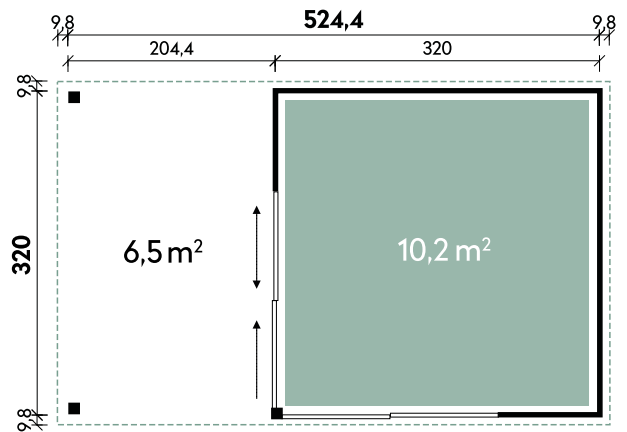

Starletta 5232 mit 2 Schiebetüren