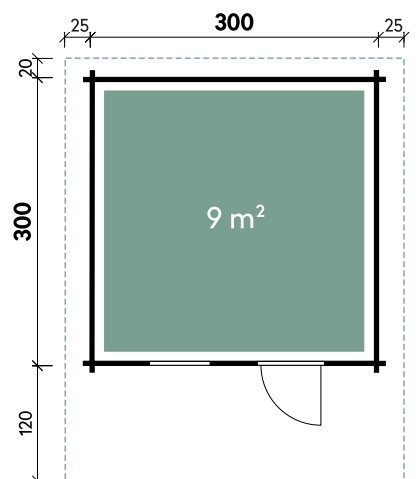

Marina 3030