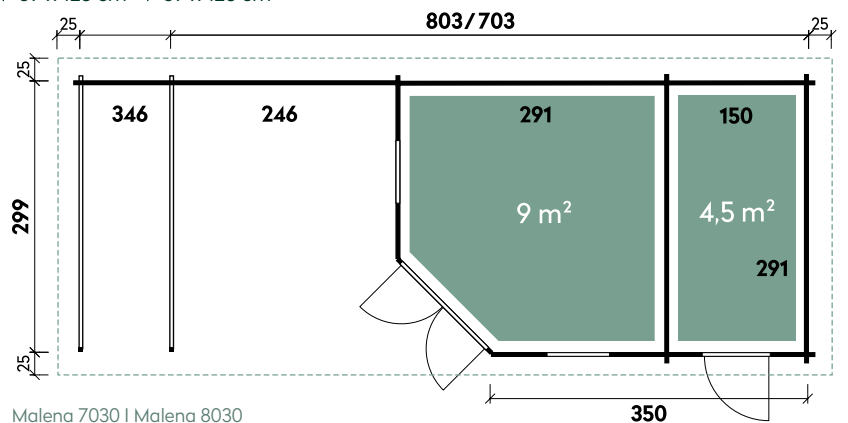

Melinda	7030	8030
Artikelnummer	537 110	537 160
UVP Fracht* €	6.699 329	6.999 329
Farbe	Naturbelassen	Naturbelassen
Wandstärke	40 mm	40 mm
Gesamtmaß	753 x 349 cm	853 x 349 cm
Sockelmaß	703 x 299 cm	803 x 299 cm
Grundfläche	21 m ²	24 m ²
1 x Doppeltür	134 x 187 cm	134 x 187 cm
3 x Einzelfenster	69 x 125 cm	69 x 125 cm

✓ Mit Dachpappe

Malena 7030 40 // Alle Modelle werden naturbelassen geliefert.

Alle Modellgrößen

Dachform Flachdach	Gesamthöhe 228 cm	Dachneigung 2°	Fußbodenstärke 18 mm	Spiegelverkehrte Montage möglich
-----------------------	----------------------	-------------------	-------------------------	-------------------------------------

Menja	4530
Artikelnummer	537 040
UVP Fracht* €	5.499 329
Farbe	Naturbelassen
Wandstärke	40 mm
Gesamtmaß	503 x 349 cm
Sockelmaß	453 x 299 cm
Grundfläche	13,5 m ²
1 x Einzeltür	75 x 187 cm
1 x Doppeltür	134 x 187 cm
2 x Einzelfenster	69 x 125 cm

Malena	7030	8030
Artikelnummer	537 120	537 170
UVP	6.999 329	7.499 329
Farbe	Naturbelassen	Naturbelassen
Wandstärke	40 mm	40 mm
Gesamtmaß	753 x 349 cm	853 x 349 cm
Sockelmaß	703 x 299 cm	803 x 299 cm
Grundfläche	21 m ²	24 m ²
1 x Doppeltür	134 x 187 cm	134 x 187 cm
1 x Einzeltür	75 x 187 cm	75 x 187 cm
2 x Einzelfenster	69 x 125 cm	69 x 125 cm