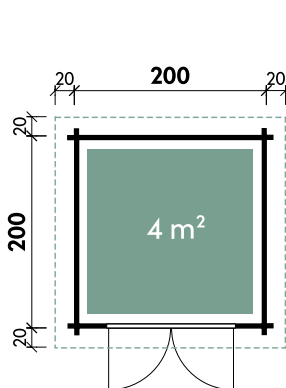

Alle Modellgrößen

Dachform Pulldach	Gesamthöhe 222 cm	Dachneigung 9° / 8°	Spiegelverkehrte Montage möglich

Luca	2020	2020	2720	2720	3024	3024
Artikelnummer	228 270	228 277	228 290	228 297	228 350	228 357
UVP | Fracht* €	1.299 | 99	1.499 | 99	1.599 | 179	1.849 | 179	1.899 | 179	2.199 | 179
Farbe	Naturbelassen	Naturbelassen	Naturbelassen	Naturbelassen	Naturbelassen	Naturbelassen
Wandstärke	28 mm	28 mm	28 mm	28 mm	28 mm	28 mm
Fußbodenstärke	-	18 mm	-	18 mm	-	18 mm
Gesamtmaß	232 x 240 cm	232 x 240 cm	310 x 240 cm	310 x 240 cm	340 x 280 cm	340 x 280 cm
Sockelmaß	200 x 200 cm	200 x 200 cm	270 x 200 cm	270 x 200 cm	300 x 240 cm	300 x 240 cm
Grundfläche	4 m²	4 m²	5,4 m²	5,4 m²	7,2 m²	7,2 m²
1 x Doppeltür	134 x 186 cm	134 x 186 cm	134 x 186 cm	134 x 186 cm	134 x 186 cm	134 x 186 cm

Luca 2020