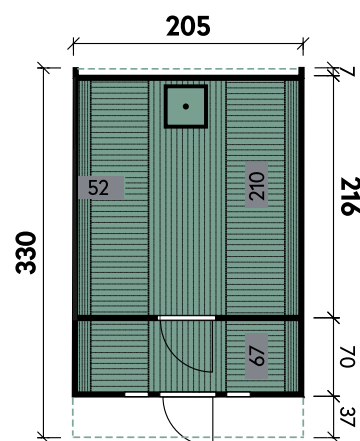

✓ Mit Dachschindeln

✓ Mit Ofenschutzgitter

✓ Mit Vorraum

✓ Mit Fußboden

✓ Mit roten Dachschindeln erhältlich

Svea	2133	2133	2133	2133	2133
Artikelnummer	310 335	310 330	311 731	311 732	311 733
UVP | Fracht* €	4.399 | 179	6.699 | 499	6.899 | 499	6.899 | 499	6.899 | 499
Materialart	Fichte	Fichte	Fichte	Fichte	Fichte
Anlieferung	Bausatz	montiert	montiert	montiert	montiert
Farbe	Naturbelassen	Naturbelassen	Hellgrau	Kiefer	Walnuss
Wandstärke	42 mm	42 mm	42 mm	42 mm	42 mm
Gesamtmaß (Ø x Länge)	205 x 330 cm	205 x 330 cm	205 x 330 cm	205 x 330 cm	205 x 330 cm
Grundfläche	6,7 m²	6,7 m²	6,7 m²	6,7 m²	6,7 m²
1 x Einzeltür	52 x 162 cm	52 x 162 cm	52 x 162 cm	52 x 162 cm	52 x 162 cm
1 x Einzeltür	50 x 156 cm	50 x 156 cm	50 x 156 cm	50 x 156 cm	50 x 156 cm
4 x Einzelfenster	feststehend	feststehend	feststehend	feststehend	feststehend

Detail

Svea 2133