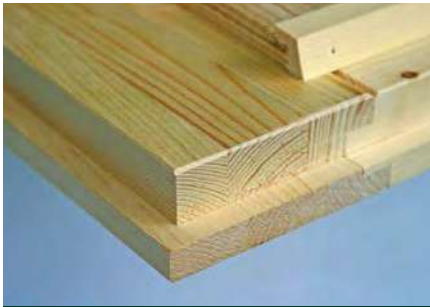

Farbbehandlung transparent

	Kiefer
--	---------------

Farbbehandlung deckend

	Hellgrau
	Anthrazit

Qualitätsmerkmale Svanja | Swana | Steffi | Sanne | Sarah | Simone | Silla

Tür aus hochwertigem Leimholz

Befestigungsmaterial