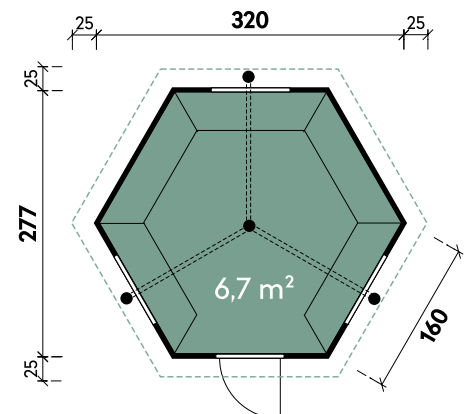

GUT & GÜNSTIG

✓ Vorgefertigte und fertig geschindelte Dachelemente

✓ Mit Fußboden

Alle Modellgrößen

Dachform Zeltdach	Gesamthöhe 320 cm	Dachneigung 45°	Fußbodenstärke 18 mm

Kalle	3228
Artikelnummer	779 110
UVP | Fracht* €	4.899 | 329
Farbe	Naturbelassen
Wandstärke	45 mm
Gesamtmaß	370 x 327 cm
Sockelmaß	320 x 277 cm
Grundfläche	6,7 m²
1 x Einzeltür	71 x 151 cm
1 x Einzelfenster	82 x 44 cm
2 x Einzelfenster	feststehend

Kalle 3228