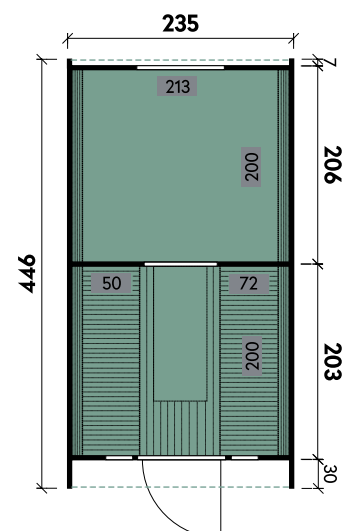

Carlson 2445