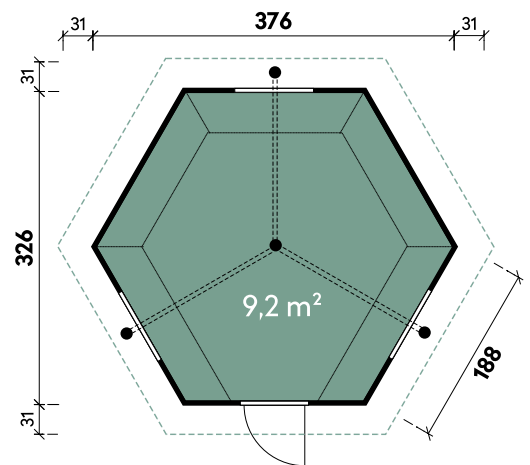

PREMIUM

SET-ARTIKEL

✓ Vorgefertigte und fertig geschindelte Dachelemente

✓ Mit Fußboden

✓ Mit roten Dachschildeln im Tausch zu schwarz erhältlich

Alle Modellgrößen

Dachform Zeltdach	Gesamthöhe 364 cm	Dachneigung 45°	Wandstärke 45 mm	Fußbodenstärke 18 mm

Jesse	3833	3833	3833
Artikelnummer	600 000	779 120	779 200
UVP | Fracht* €	5.999 | 329	6.699 | 329	7.799 | 329
Set-Artikel	-	Set 1	Set 2
Farbe	Naturbelassen	Naturbelassen	Naturbelassen
Gesamtmaß	438 x 388 cm	438 x 388 cm	438 x 388 cm
Sockelmaß	376 x 326 cm	376 x 326 cm	376 x 326 cm
Grundfläche	9,2 m²	9,2 m²	9,2 m²
1 x Einzeltür	71 x 165 cm	71 x 165 cm	71 x 165 cm
3 x Einzelfenster	82 x 44 cm	82 x 44 cm	82 x 44 cm

Jesse 3833

Set-Artikel 1 | Inklusive

Set-Artikel 2 | Inklusive und Set-Artikel 1

Jesse	3833	3833	3833	3833	3833	3833
Artikelnummer	779 501	779 502	779 503	779 511	779 512	779 513
UVP | Fracht* €	8.398 | 329	8.398 | 329	8.398 | 329	9.498 | 329	9.498 | 329	9.498 | 329
Set-Artikel	Set 1	Set 1	Set 1	Set 2	Set 2	Set 2
Farbe	Betongrau	Eiche-Rustikal	Weiss	Betongrau	Eiche-Rustikal	Weiss
Gesamtmaß	438 x 388 cm	438 x 388 cm	438 x 388 cm	438 x 388 cm	438 x 388 cm	438 x 388 cm
Sockelmaß	376 x 326 cm	376 x 326 cm	376 x 326 cm	376 x 326 cm	376 x 326 cm	376 x 326 cm
Grundfläche	9,2 m²	9,2 m²	9,2 m²	9,2 m²	9,2 m²	9,2 m²
1 x Einzeltür	71 x 165 cm	71 x 165 cm	71 x 165 cm	71 x 165 cm	71 x 165 cm	71 x 165 cm
3 x Einzelfenster	82 x 44 cm	82 x 44 cm	82 x 44 cm	82 x 44 cm	82 x 44 cm	82 x 44 cm