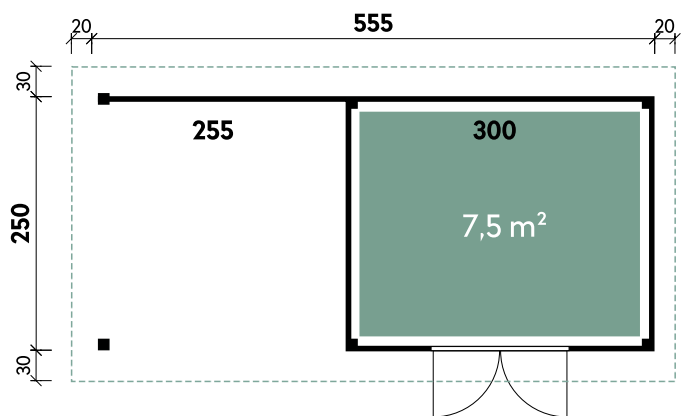

GUT & GÜNSTIG

✓ Verstellbarer Terrassenpfosten

✓ Mit Fußboden erhältlich

Alle Modellgrößen

Dachform	Gesamthöhe	Dachneigung	Spiegelverkehrte Montage möglich
Flachdach	217 cm	3°	

Caja	5625	5625
Artikelnummer	828 170	828 177
UVP | Fracht* €	2.599 | 219	3.049 | 219
Farbe	Naturbelassen	Naturbelassen
Wandstärke	28 mm	28 mm
Fußbodenstärke	-	18 mm
Gesamtmaß	595 x 310 cm	595 x 310 cm
Sockelmaß	555 x 250 cm	555 x 250 cm
Grundfläche	13,9 m²	13,9 m²
1 x Doppeltür	159 x 190 cm	159 x 190 cm

Caja 5625