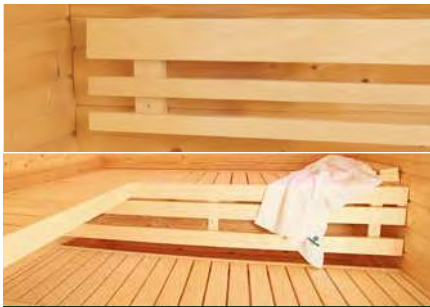

Gedämmte Zwischendecke im Saunaraum

Bänke aus Sauna-Holz | Rückenlehne

Kopfstütze

2-Hand-Roto-Beschlag

Edelstahltürgriff

Fußbodendielen in 28 mm Stärke

Gewindestangen

Qualitätsmerkmale Stina | Smilla