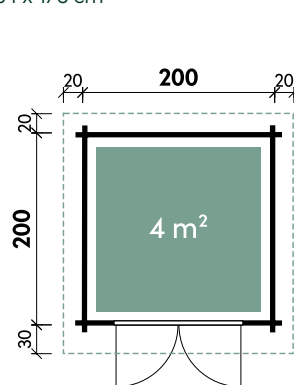

Mara 1818 28 // Alle Modelle werden naturbelassen geliefert.

Berit 3024 28

✓ Mit abnehmbaren Sprossen

✓ Mit Fußboden

Alle Modellgrößen

Dachform	Fußbodenstärke
Satteldach	18 mm

Berit	2420	2424	3024
Artikelnummer	828 020	828 040	828 060
UVP Fracht* €	1.799 179	1.999 179	2.299 179
Farbe	Naturbelassen	Naturbelassen	Naturbelassen
Wandstärke	28 mm	28 mm	28 mm
Gesamtmaß	290 x 260 cm	296 x 300 cm	364 x 330 cm
Sockelmaß	240 x 200 cm	240 x 240 cm	300 x 240 cm
Gesamthöhe	222 cm	222 cm	257 cm
Dachneigung	13°	13°	19°
Grundfläche	4,8 m ²	5,8 m ²	7,2 m ²
1 x Doppeltür	149 x 177 cm	149 x 177 cm	149 x 188 cm