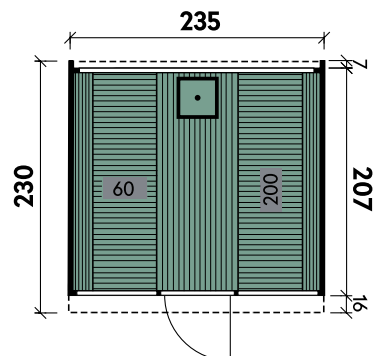

PREMIUM

- ✓ Mit Dachschindeln
- ✓ Mit Ofenschutzgitter
- ✓ Mit Fußboden

Sinja	2423	2423	2423	2423
Artikelnummer	314 100	314 110	314 101	314 111
UVP | Fracht* €	5.999 | 129	7.299 | 129	7.799 | 499	9.099 | 499
Materialart	Fichte	Thermoholz	Fichte	Thermoholz
Anlieferung	Bausatz	Bausatz	montiert	montiert
Farbe	Naturbelassen	Naturbelassen	Naturbelassen	Naturbelassen
Wandstärke	42 mm	42 mm	42 mm	42 mm
Gesamtmaß (Ø x Länge)	230 x 207 cm	230 x 207 cm	230 x 207 cm	230 x 207 cm
Grundfläche	4,8 m²	4,8 m²	4,8 m²	4,8 m²
1 x Einzeltür	60 x 180 cm	60 x 180 cm	60 x 180 cm	60 x 180 cm

Detail

Sinja 2423