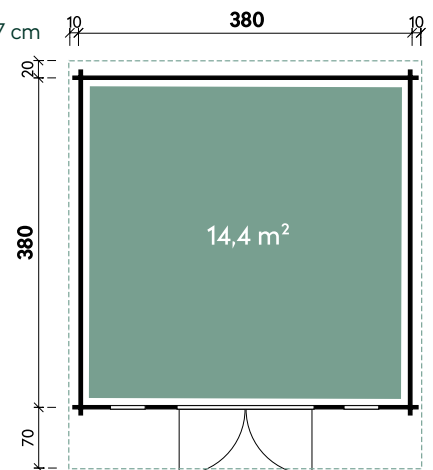

GUT & GÜNSTIG

✓ Mit Fußboden erhältlich

Alle Modellgrößen

Dachform	Gesamthöhe	Dachneigung
Pulldach	222 cm	2°

Rikke	3838	3838	3838	3838	3838	3838
Artikelnummer	840 550	840 557	850 201	851 201	850 202	851 202
UVP | Fracht* €	3.599 | 329	4.199 | 329	5.149 | 329	5.749 | 329	5.149 | 329	5.749 | 329
Farbe	Naturbelassen	Naturbelassen	Anthrazit	Anthrazit	Hellgrau	Hellgrau
Wandstärke	40 mm	40 mm	40 mm	40 mm	40 mm	40 mm
Fußbodenstärke	-	18 mm	-	18 mm	-	18 mm
Gesamtmaß	400 x 470 cm	400 x 470 cm	400 x 470 cm	400 x 470 cm	400 x 470 cm	400 x 470 cm
Sockelmaß	380 x 380 cm	380 x 380 cm	380 x 380 cm	380 x 380 cm	380 x 380 cm	380 x 380 cm
Grundfläche	14,4 m²	14,4 m²	14,4 m²	14,4 m²	14,4 m²	14,4 m²
1 x Doppeltür	139 x 188 cm	139 x 188 cm	139 x 188 cm	139 x 188 cm	139 x 188 cm	139 x 188 cm
2 x Einzelfenster	61 x 157 cm	61 x 157 cm	61 x 157 cm	61 x 157 cm	61 x 157 cm	61 x 157 cm

Rikke 3838