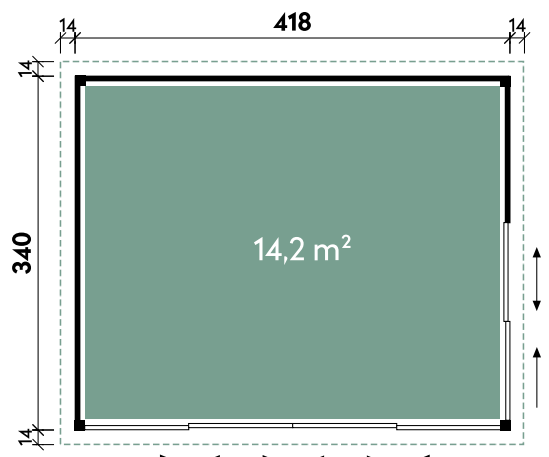

Starla 4234