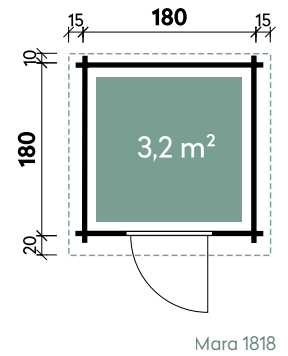

Mara 1818 28 // Alle Modelle werden naturbelassen geliefert.