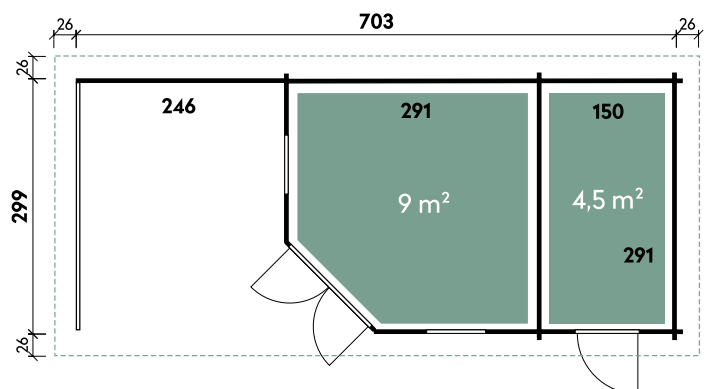

✓ Mit Fußboden

Anouk 7030 40 // Alle Modelle werden naturbelassen geliefert.

Alle Modellgrößen

Dachform Walmdach	Gesamthöhe 287 cm	Dachneigung 22°	Fußbodenstärke 18 mm	Spiegelverkehrte Montage möglich

Annabel	7030	Anouk	7030
Artikelnummer	536 130	Artikelnummer	536 150
UVP | Fracht* €	6.899 | 329	UVP | Fracht* €	7.499 | 329
Farbe	Naturbelassen	Farbe	Naturbelassen
Wandstärke	40 mm	Wandstärke	40 mm
Gesamtmaß	755 x 351 cm	Gesamtmaß	755 x 351 cm
Sockelmaß	703 x 299 cm	Sockelmaß	703 x 299 cm
Grundfläche	21 m²	Grundfläche	21 m²
1 x Doppeltür	134 x 187 cm	1 x Einzeltür	75 x 187 cm
3 x Einzelfenster	69 x 125 cm	1 x Doppeltür	134 x 187 cm
		2 x Einzelfenster	69 x 125 cm

Anouk 7030