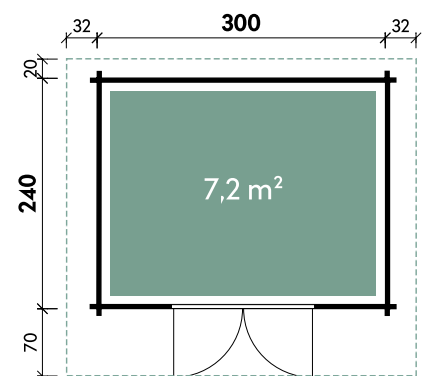

✓ Mit abnehmbaren Sprossen

✓ Mit Fußboden

Alle Modellgrößen

Dachform	Fußbodenstärke
Satteldach	18 mm

Berit	2420	2424	3024
Artikelnummer	828 020	828 040	828 060
UVP | Fracht* €	1.799 | 179	1.999 | 179	2.299 | 179
Farbe	Naturbelassen	Naturbelassen	Naturbelassen
Wandstärke	28 mm	28 mm	28 mm
Gesamtmaß	290 x 260 cm	296 x 300 cm	364 x 330 cm
Sockelmaß	240 x 200 cm	240 x 240 cm	300 x 240 cm
Gesamthöhe	222 cm	222 cm	257 cm
Dachneigung	13°	13°	19°
Grundfläche	4,8 m²	5,8 m²	7,2 m²
1 x Doppeltür	149 x 177 cm	149 x 177 cm	149 x 188 cm

Berit 3024