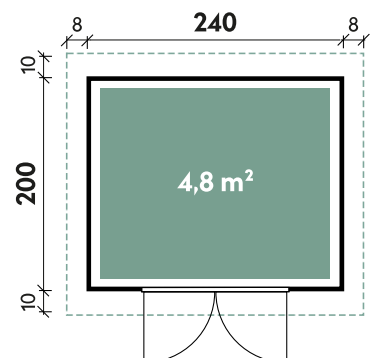

Vitale 2420