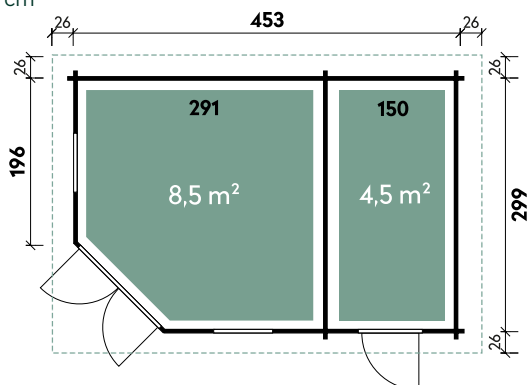

Abbe	4530	Alba	4530
Artikelnummer	536 050	Artikelnummer	536 060
UVP | Fracht* €	5.499 | 329	UVP | Fracht* €	4.999 | 329
Farbe	Naturbelassen	Farbe	Naturbelassen
Wandstärke	40 mm	Wandstärke	40 mm
Gesamtmaß	505 x 351 cm	Gesamtmaß	505 x 351 cm
Sockelmaß	453 x 299 cm	Sockelmaß	453 x 299 cm
Grundfläche	13 m²	Grundfläche	13 m²
1 x Einzeltür	75 x 187 cm	1 x Doppeltür	134 x 187 cm
1 x Doppeltür	134 x 187 cm	3 x Einzelfenster	69 x 125 cm
2 x Einzelfenster	69 x 125 cm		

Abbe 4530