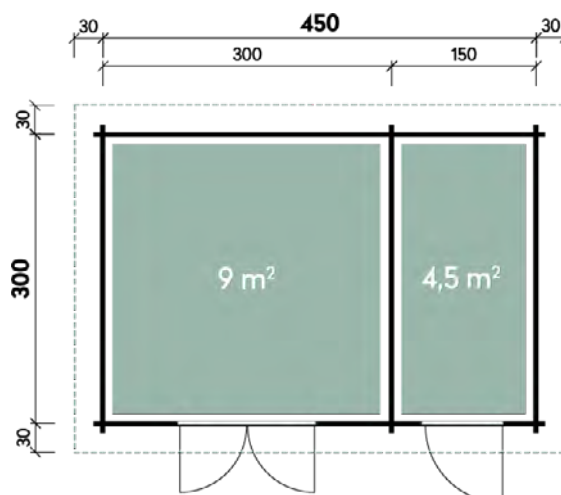

Jubiläum
40 Jahre
Finnhaus
Wolff

NEU

GUT & GÜNSTIG

✓ Mit Fußboden erhältlich

Alle Modellgrößen

Dachform Flachdach	Gesamthöhe 234 cm	Dachneigung 2°	Spiegelverkehrte Montage möglich

Gerlis	4530	4530
Artikelnummer	231 210	231 217
UVP	3.799 €	4.399 €
UVP Jubiläum | Fracht* €	3.399 | 329	3.999 | 329
Farbe	Naturbelassen	Naturbelassen
Wandstärke	28 mm	28 mm
Fußbodenstärke	-	18 mm
Gesamtmaß	510 x 360 cm	510 x 360 cm
Sockelmaß	450 x 300 cm	450 x 300 cm
Grundfläche	13,5 m²	13,5 m²
1 x Einzeltür	75 x 186 cm	75 x 186 cm
1 x Doppeltür	134 x 186 cm	134 x 186 cm