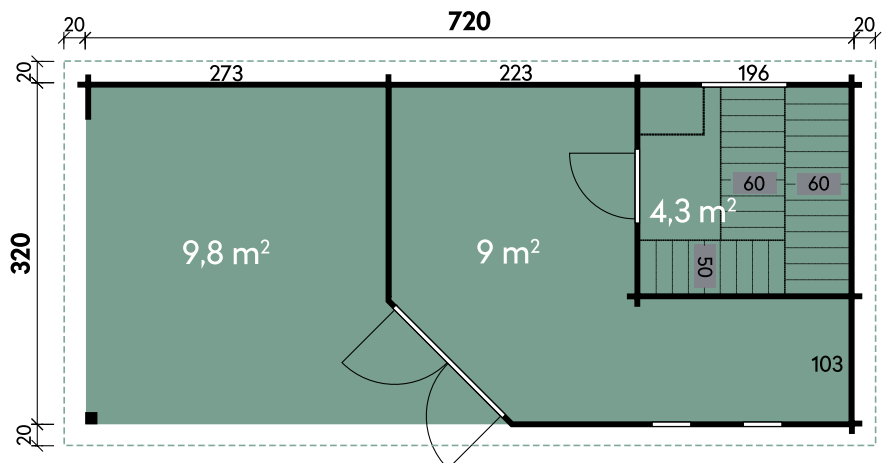

✓ Mit Dachpappe

✓ Mit Ofenschutzgitter

✓ Mit Vorraum

✓ Mit Fußboden

✓ Spiegelverkehrte Montage möglich

Silla 7232

Artikelnummer	350 160
UVP | Fracht* €	14.990 | 329
Farbe	Naturbelassen
Wandstärke	70 mm
Gesamtmaß	760 x 360 cm
Sockelmaß	720 x 320 cm
Grundfläche	2,3 m²
Gesamthöhe	257 cm
Dachform	Flachdach
Dachneigung	2°
Fußbodenstärke	28 mm
1 x Doppeltür	145 x 199 cm
1 x Einzeltür	69 x 194 cm
2 x Einzelfenster	36 x 162 cm
1 x Einzelfenster	76 x 34 cm

RG 90

Detail