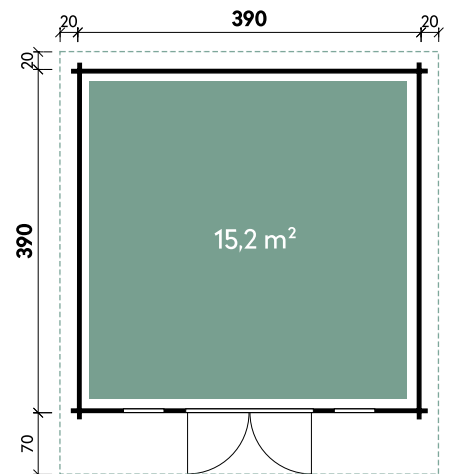

Melody 3939