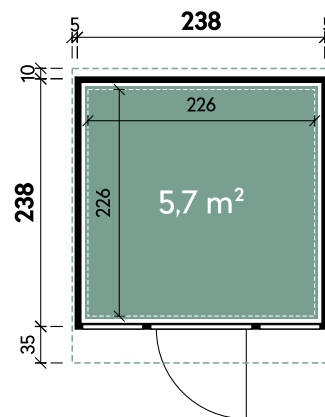

✓ Mit Entwässerung

Alle Modellgrößen

Dachform Pulldach	Gesamthöhe 232 cm	Dachneigung 6°

Frey	2424	2424	2424
Artikelnummer	460 011	460 012	460 013
UVP | Fracht* €	3.289 | 129	3.289 | 129	3.289 | 129
Farbe	Schwarz	Grau	Anthrazit
Gesamtmaß	248 x 283 cm	248 x 283 cm	248 x 283 cm
Sockelmaß	238 x 238 cm	238 x 238 cm	238 x 238 cm
Grundfläche	5,7 m²	5,7 m²	5,7 m²
1 x Einzeltür	97 x 194 cm	97 x 194 cm	97 x 194 cm

Finn	2424	2424	2424
Artikelnummer	460 021	460 022	460 023
UVP | Fracht* €	3.699 | 129	3.699 | 129	3.699 | 129
Farbe	Schwarz	Grau	Anthrazit
Gesamtmaß	248 x 283 cm	248 x 283 cm	248 x 283 cm
Sockelmaß	238 x 238 cm	238 x 238 cm	238 x 238 cm
Grundfläche	5,7 m²	5,7 m²	5,7 m²
1 x Doppeltür	160 x 194 cm	160 x 194 cm	160 x 194 cm

Zubehör

Frey 2424