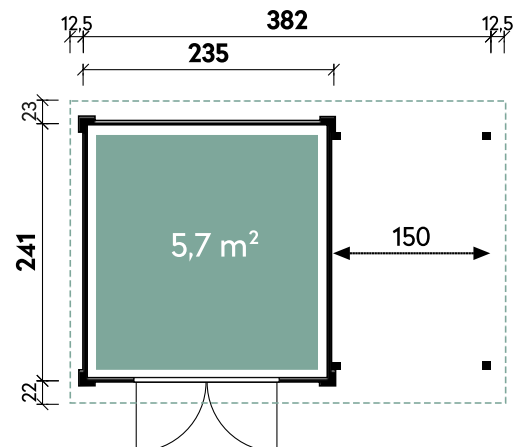

Pina	3024	3030
Artikelnummer	228 310	228 330
UVP Fracht* €	2.699 179	2.999 179
Farbe	Naturbelassen	Naturbelassen
Wandstärke	28 mm	28 mm
Gesamtmaß	340 x 280 cm	340 x 340 cm
Sockelmaß	300 x 240 cm	300 x 300 cm
Grundfläche	7,2 m ²	9 m ²
1 x Schiebetür	134 x 187 cm	134 x 187 cm
1 x Einzelfenster	77 x 32 cm	77 x 32 cm

Pina 3024 // Alle Modelle werden naturbelassen geliefert.

Leoni	4324	5824
Artikelnummer	228 410	228 420
UVP Fracht* €	3.299 179	3.599 179
Farbe	Naturbelassen	Naturbelassen
Wandstärke	28 mm	28 mm
Gesamtmaß	470 x 280 cm	620 x 280 cm
Sockelmaß	430 x 240 cm	580 x 240 cm
Grundfläche	10,3 m ²	13,9 m ²
1 x Schiebetür	134 x 187 cm	134 x 187 cm
1 x Einzelfenster	77 x 32 cm	77 x 32 cm

Pina 3030

Helena 3824 Anthrazit

- ✓ Mit Dachpappe
- ✓ Mit Fußboden

Alle Modellgrößen

Dachform	Gesamthöhe	Dachneigung	Fußbodenstärke	Spiegelverkehrte Montage möglich
Pultdach	213 cm	6°	19 mm	

Henna 2424

Artikelnummer	860 020
UVP Fracht* €	2.899 129
Farbe	Anthrazit
Wandstärke	28 mm
Gesamtmaß	260 x 286 cm
Sockelmaß	235 x 241 cm
Grundfläche	5,7 m ²
1 x Doppeltür	136 x 183 cm

Henna 2424 Anthrazit

Helena 3824 5324

Artikelnummer	861 110	861 210
UVP Fracht* €	3.499 179	3.799 179
Farbe	Anthrazit	Anthrazit
Wandstärke	28 mm	28 mm
Gesamtmaß	407 x 286 cm	555 x 286 cm
Sockelmaß	382 x 241 cm	530 x 241 cm
Grundfläche	9,2 m ²	12,8 m ²
1 x Doppeltür	136 x 183 cm	136 x 183 cm