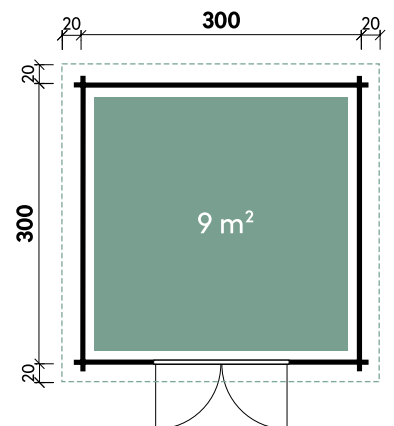

Pia 3024 mit Dreieckglastür

Pia 3030