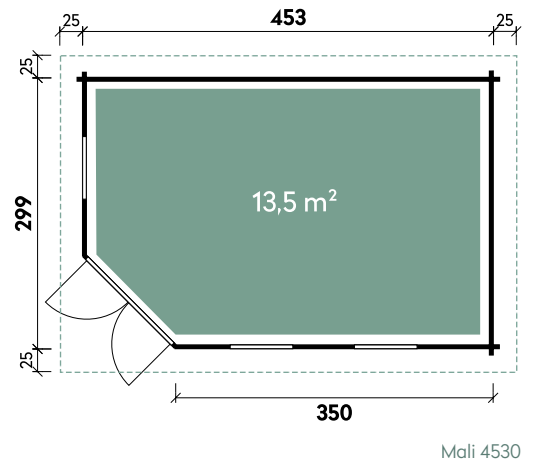

Dachform Flachdach	Gesamthöhe 228 cm	Dachneigung 2°	Spiegelverkehrte Montage möglich
-----------------------	----------------------	-------------------	-------------------------------------

Gunda	7238	7238
Artikelnummer	537 210	537 217
UVP	6.199 €	6.849 €
UVP Jubiläum Fracht* €	5.599 329	6.249 329
Farbe	Naturbelassen	Naturbelassen
Wandstärke	40 mm	40 mm
Fußbodenstärke	-	18 mm
Gesamtmaß	760 x 420 cm	760 x 420 cm
Sockelmaß	720 x 380 cm	720 x 380 cm
Grundfläche	27,4 m ²	27,4 m ²
1 x Einzeltür	75 x 174 cm	75 x 174 cm
1 x Doppeltür	138 x 176 cm	138 x 176 cm
2 x Einzelfenster	64 x 103 cm	64 x 103 cm

Gunda 7238 40 // Alle Modelle werden naturbelassen geliefert.

Gunda 7238

Alle Modellgrößen

Dachform Flachdach	Gesamthöhe 228 cm	Dachneigung 2°	Fußbodenstärke 18 mm	Spiegelverkehrte Montage möglich
-----------------------	----------------------	-------------------	-------------------------	-------------------------------------

Melinda	7030	8030
Artikelnummer	537 110	537 160
UVP Fracht* €	6.699 329	6.999 329
Farbe	Naturbelassen	Naturbelassen
Wandstärke	40 mm	40 mm
Gesamtmaß	753 x 349 cm	853 x 349 cm
Sockelmaß	703 x 299 cm	803 x 299 cm
Grundfläche	21 m ²	24 m ²
1 x Doppeltür	134 x 187 cm	134 x 187 cm
3 x Einzelfenster	69 x 125 cm	69 x 125 cm