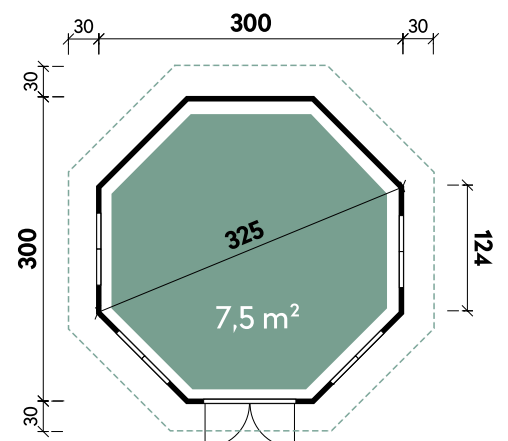

✓ Mit Fussboden

✓ Vorgefertigte und fertig geschindelte Dachelemente

✓ Mit roten / grünen Dachschindeln erhältlich

Alle Modellgrößen

Dachform Zeltdach	Gesamthöhe 330 cm	Dachneigung 32°	Fußbodenstärke 28 mm

Mads	3030	3030
Artikelnummer	660 030	660 032
UVP | Fracht* €	7.899 | 329	7.899 | 329
Farbe	Naturbelassen	Naturbelassen
Dachschindeln	Schwarz	Grün
Wandstärke	45 mm	45 mm
Gesamtmaß	360 x 360 cm	360 x 360 cm
Sockelmaß	300 x 300 cm	300 x 300 cm
Grundfläche	7,5 m²	7,5 m²
1 x Doppeltür	90 x 186 cm	90 x 186 cm
2 x Doppelfenster	71 x 118 cm	71 x 118 cm
2 x Doppelfenster	feststehend	feststehend

Mads 3030