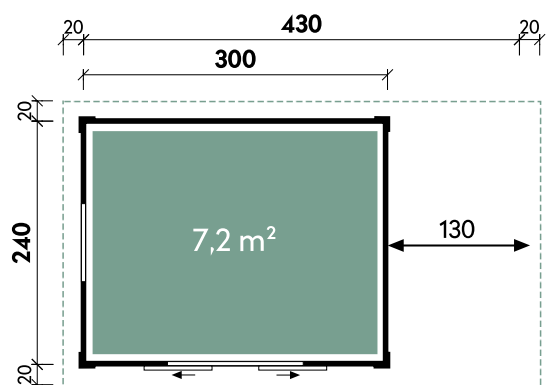

Leoni 4324 →