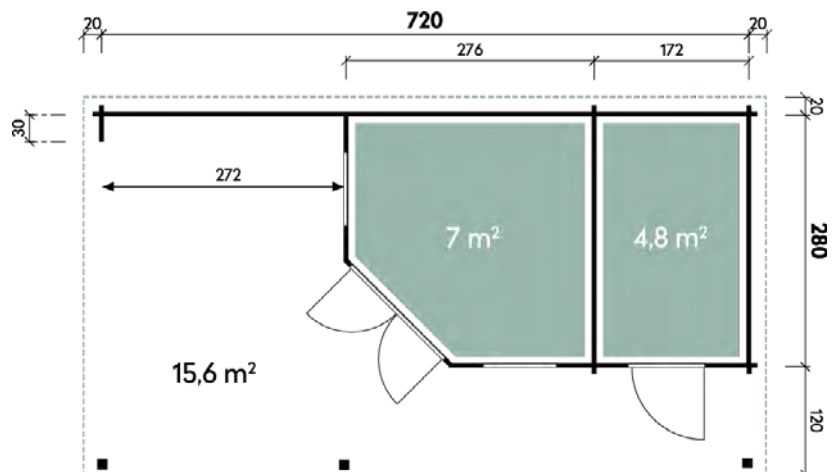

Dachform Flachdach	Gesamthöhe 228 cm	Dachneigung 2°	Spiegelverkehrte Montage möglich
-----------------------	----------------------	-------------------	-------------------------------------

Guda	5643	5643
Artikelnummer	537 220	537 227
UVP	4.899 €	5.479 €
UVP Jubiläum Fracht* €	4.399 329	4.979 329
Farbe	Naturbelassen	Naturbelassen
Wandstärke	40 mm	40 mm
Fußbodenstärke	-	18 mm
Gesamtmaß	596 x 461 cm	596 x 461 cm
Sockelmaß	560 x 425 cm	560 x 425 cm
Grundfläche	18,7 m ²	18,7 m ²
1 x Doppeltür	138 x 188 cm	138 x 188 cm
2 x Einzelfenster	64 x 103 cm	64 x 103 cm
3 x Einzelfenster	feststehend	feststehend

Dachform Flachdach	Gesamthöhe 228 cm	Dachneigung 2°	Spiegelverkehrte Montage möglich
-----------------------	----------------------	-------------------	-------------------------------------

Gunda	7238	7238
Artikelnummer	537 210	537 217
UVP	6.199 €	6.849 €
UVP Jubiläum Fracht* €	5.599 329	6.249 329
Farbe	Naturbelassen	Naturbelassen
Wandstärke	40 mm	40 mm
Fußbodenstärke	-	18 mm
Gesamtmaß	760 x 420 cm	760 x 420 cm
Sockelmaß	720 x 380 cm	720 x 380 cm
Grundfläche	27,4 m ²	27,4 m ²
1 x Einzeltür	75 x 174 cm	75 x 174 cm
1 x Doppeltür	138 x 176 cm	138 x 176 cm
2 x Einzelfenster	64 x 103 cm	64 x 103 cm