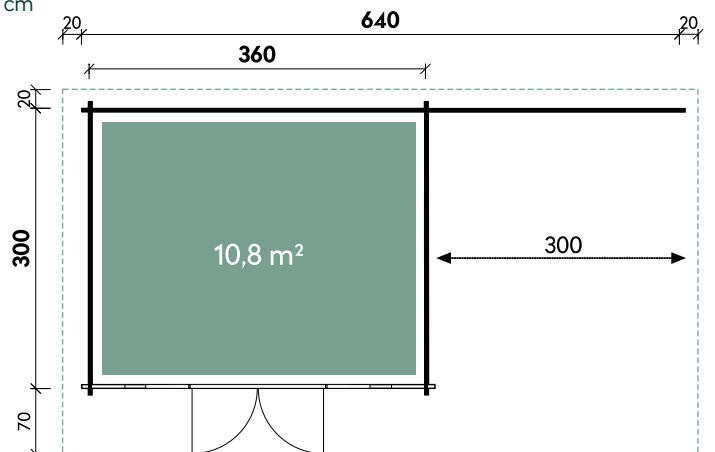

Alle Modellgrößen

Dachform Pulldach	Fußbodenstärke 28 mm	Spiegelverkehrte Montage möglich

Belinda 6430 70 mit Lounge rechts