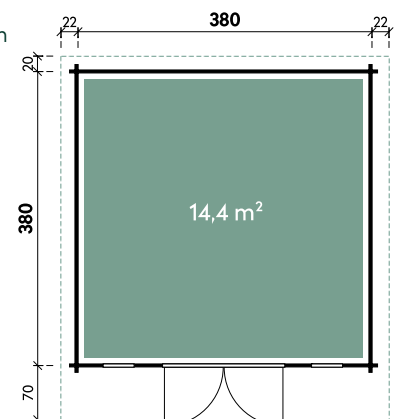

GUT & GÜNSTIG

✓ Mit Fußboden erhältlich

Alle Modellgrößen

Dachform Satteldach	Gesamthöhe 245 cm	Dachneigung 15°

Rona	3838	3838	3838	3838	3838	3838
Artikelnummer	840 540	840 547	850 051	851 051	850 052	851 052
UVP | Fracht* €	3.299 | 219	3.899 | 219	4.799 | 219	5.399 | 219	4.799 | 219	5.399 | 219
Farbe	Naturbelassen	Naturbelassen	Anthrazit	Anthrazit	Hellgrau	Hellgrau
Wandstärke	40 mm	40 mm	40 mm	40 mm	40 mm	40 mm
Fußbodenstärke	-	18 mm	-	18 mm	-	18 mm
Gesamtmaß	424 x 470 cm	424 x 470 cm	424 x 470 cm	424 x 470 cm	424 x 470 cm	424 x 470 cm
Sockelmaß	380 x 380 cm	380 x 380 cm	380 x 380 cm	380 x 380 cm	380 x 380 cm	380 x 380 cm
Grundfläche	14,4 m²	14,4 m²	14,4 m²	14,4 m²	14,4 m²	14,4 m²
1 x Doppeltür	139 x 188 cm	139 x 188 cm	139 x 188 cm	139 x 188 cm	139 x 188 cm	139 x 188 cm
2 x Einzelfenster	61 x 157 cm	61 x 157 cm	61 x 157 cm	61 x 157 cm	61 x 157 cm	61 x 157 cm

Rona 3838