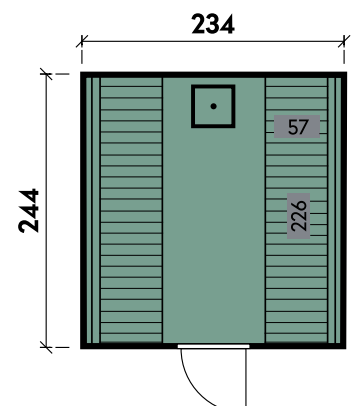

PREMIUM

✓ Mit Dachpappe

✓ Mit Ofenschutzgitter

✓ Mit Fußboden

Stalo 2324 montiert Kiefer

Stalo	2324	2324	2324	2324	2324
Artikelnummer	340 805	340 800	340 801	340 802	340 803
UVP | Fracht* €	9.890 | 129	11.490 | 499	12.890 | 499	12.890 | 499	12.890 | 499
Materialart	Fichte	Fichte	Fichte	Fichte	Fichte
Saunabänke	I-Form	I-Form	I-Form	I-Form	I-Form
Anlieferung	Bausatz	montiert	montiert	montiert	montiert
Farbe	Naturbelassen	Naturbelassen	Anthrazit	Hellgrau	Kiefer
Elementstaerke	127 mm	127 mm	127 mm	127 mm	127 mm
Gesamtmaß (Ø x Länge)	234 x 244 cm	234 x 244 cm	234 x 244 cm	234 x 244 cm	234 x 244 cm
Grundfläche	5,7 m²	5,7 m²	5,7 m²	5,7 m²	5,7 m²
1 x Einzeltür	73 x 173 cm	73 x 173 cm	73 x 173 cm	73 x 173 cm	73 x 173 cm

Stalo	Stella
Holzfront mit Vollglastür	Holzfront mit Vollglastür und 2 Fenstern
Saunabänke: I-Form	Saunabänke: I-Form oder U-Form

Stalo 2324