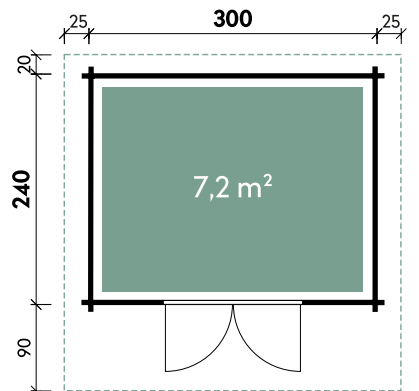

✓ Mit Fußboden

Alle Modellgrößen

Dachform	Fußbodenstärke
Satteldach	18 mm

Birka	2424	2432
Artikelnummer	234 010	234 020
UVP | Fracht* €	2.599 | 179	2.899 | 219
Farbe	Naturbelassen	Naturbelassen
Wandstärke	34 mm	34 mm
Gesamtmaß	300 x 330 cm	300 x 410 cm
Sockelmaß	240 x 240 cm	240 x 320 cm
Gesamthöhe	234 cm	234 cm
Dachneigung	14°	14°
Grundfläche	5,8 m²	7,7 m²
1 x Doppeltür	130 x 184 cm	130 x 184 cm

Maren	3024	3030
Artikelnummer	234 050	234 060
UVP | Fracht* €	2.899 | 179	3.299 | 219
Farbe	Naturbelassen	Naturbelassen
Wandstärke	34 mm	34 mm
Gesamtmaß	350 x 350 cm	350 x 440 cm
Sockelmaß	300 x 240 cm	300 x 300 cm
Gesamthöhe	263 cm	263 cm
Dachneigung	21°	21°
Grundfläche	7,2 m²	9 m²
1 x Doppeltür	130 x 184 cm	130 x 184 cm

Maren 3024