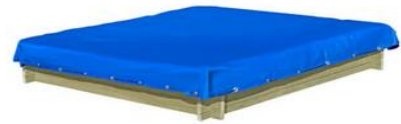

Abdeckplane für Sandkasten, blau

Für Sandkasten Stabil, 180 x 180 cm
EDV 7798

€ 30,-/Stk.

Sicher ist sicher: Schützen Sie den Spielsand und die Spielgeräte vor Tierbesuchen und anderen Verunreinigungen.