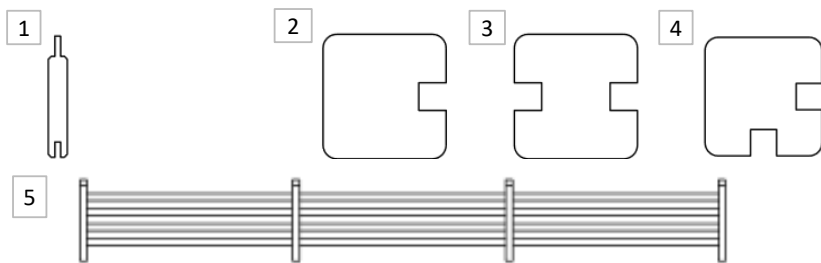

Inkl 20% MWST in €

Sichtschutzelement GARDO

Lärche natur

einfaches Stecksystem mit extra langer Feder
 besonders stabil und dauerhaft Wetterfest
 in der Breite kürzbar
 variabel in der Höhe

Abb	Art-Nr	Art-Bez	Stärke	Breite	Länge	Preis/Stk	Anm	RG	Sonstiges
			mm	mm	mm				
1	32712	Füllprofil 1 Set = 8 Stk. (ca. 850 mm Höhe)	20	120	1800	75,00	AL	150	DE 50035
2	32714	Endpfosten	90	90	1800	35,00	AL	190	DE 50037
3	32715	Verbindungspfosten	90	90	1800	35,00	AL	190	DE 50038
4	32716	Eckpfosten	90	90	1800	35,00	AL	190	DE 50039
5	32717	Rankelement gehobelt und gefast	20	230	1800	39,95		190	DE 50045

Sichtschutzelement EASY-FENCE

Das Baukasten-System
 individuell -vielfältig - pflegeleicht

Abb	Art-Nr	Art-Bez	Höhe	Breite	Länge	Preis/Stk	Anm	RG	Sonstiges
			mm	mm	mm				
1	32588	WPC-Steckprofile 4er Set grau		870	1800	99,95		150	DE 52521
2	32589	WPC-Steckprofile 4er Set sand		870	1800	99,95		150	DE 52541
3	32590	ALU Start- u Abschlussleisten 2er Set anthr.			1800	20,00		50	DE 52401
4	32591	ALU Desingleisten 7er Set			1800	35,00		90	DE 52413
4	32718	ALU Desingleisten stückweise			1800	8,00		100	DE 52414
5	32592	ALU Design-Inlay VIERO anthr.		210	1800	59,95		90	DE 52421
5	32711	ALU Design-Inlay VIERO silber		210	1800	59,95		90	DE 52420
6	32593	EASY-ROM ALU Rhombuszaun		1800	1800	289,00		120	DE 53140
7	32594	ALU-Pfosten anthr. für Pfostenträger	70	70	1900	69,95		150	DE 53007
8	32595	Pfostenträger inkl. 4 Betonschrauben	400	110	170	25,90		200	DE 53040
9	32596	TORNADO Sturmanker inkl. Montageset	500	50	300	30,90		175	DE 53123
	32672	LED-Lichtleiste für Pfosten				79,95		150	DE 52405
	32673	LED-Trafo 60W f. max. 6 LED Leisten				49,95		150	DE 52403
	32702	LED-Verlängerungskabel 2m				12,95		150	DE 52406