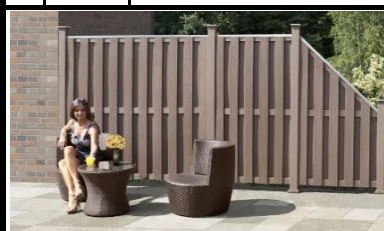

Sichtschutzelemente SINA Lärche

Streben 13 x 45 mm gehobelt und gefast
Rahmen 40 x 70 mm

LÄRCHE

Edelstahl verschraubt, stückweise

Abb	Art-Nr	Art-Bez	Höhe mm	Breite mm	Qualität	St/P	Preis/Stk	Anm	RG	Sonstiges
1	7715	SINA Lärche	1800	1200			179,00	AL	170 DE	51168
2	7643	SINA Lärche	1800	900			147,00	AL	175 DE	51169
3	7733	SINA Lärche	900	1800			147,00	AL	175 DE	51172