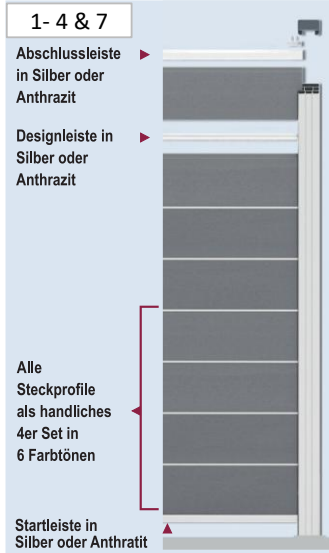

Inkl 20% MWST in €

Sichtschutzelement GARDO

Lärche natur

einfaches Stecksystem mit extra langer Feder
 besonders stabil und dauerhaft Wetterfest
 in der Breite kürzbar
 variabel in der Höhe

Abb	Art-Nr	Art-Bez	Stärke	Breite	Länge	Preis/Stk	Anm	RG	Sonstiges
			mm	mm	mm				
1	32712	Füllprofil 1 Set = 8 Stk. (ca. 850 mm Höhe)	20	120	1800	75,00	AL	150	DE 50035
2	32714	Endpfosten	90	90	1800	35,00	AL	190	DE 50037
3	32715	Verbindungspfosten	90	90	1800	35,00	AL	190	DE 50038
4	32716	Eckpfosten	90	90	1800	35,00	AL	190	DE 50039
5	32717	Rankelement gehobelt und gefast	20	230	1800	39,95		190	DE 50045

Sichtschutzelement EASY-FENCE

Das Baukasten-System
 individuell -vielfältig - pflegeleicht

Abb	Art-Nr	Art-Bez	Höhe	Breite	Länge	Preis/Stk	Anm	RG	Sonstiges
			mm	mm	mm				
1	32588	WPC-Steckprofile 4er Set grau		870	1800	99,95		150	DE 52521
2	32589	WPC-Steckprofile 4er Set sand		870	1800	99,95		150	DE 52541
3	32590	ALU Start- u Abschlussleisten 2er Set anthr.			1800	20,00		50	DE 52401
4	32591	ALU Desingleisten 7er Set			1800	35,00		90	DE 52413
4	32718	ALU Desingleisten stückweise			1800	8,00		100	DE 52414
5	32592	ALU Design-Inlay VIERO anthr.		210	1800	59,95		90	DE 52421
5	32711	ALU Design-Inlay VIERO silber		210	1800	59,95		90	DE 52420
6	32593	EASY-ROM ALU Rhombuszaun		1800	1800	289,00		120	DE 53140
7	32594	ALU-Pfosten anthr. für Pfostenträger	70	70	1900	69,95		150	DE 53007
8	32595	Pfostenträger inkl. 4 Betonschrauben	400	110	170	25,90		200	DE 53040
9	32596	TORNADO Sturmanker inkl. Montageset	500	50	300	30,90		175	DE 53123
	32672	LED-Lichtleiste für Pfosten				79,95		150	DE 52405
	32673	LED-Trafo 60W f. max. 6 LED Leisten				49,95		150	DE 52403
	32702	LED-Verlängerungskabel 2m				12,95		150	DE 52406