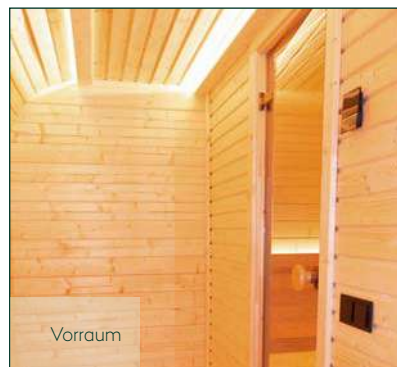

PREMIUM

✓ Mit Ofenschutzgitter

✓ Mit Dachpappe

✓ Mit Fußboden

✓ Mit Vorraum

Stana 3324

Elementstärke	127 mm
Gesamthöhe	241 cm
Gesamtmaß	334 x 244 cm
Grundfläche	8,2 m²
Umbauter Raum	13,9 m³
1 x Einzeltür	73 x 173 cm
1 x Einzeltür	75 x 195 cm

Ausführung

Artikelnummer	Farbe	Materialart	Anlieferung	Saunabänke	UVP	Fracht*
340 855	Naturbelassen	Fichte	Bausatz	L-Liege	13.490 €	179 €
340 850	Naturbelassen	Fichte	montiert	L-Liege	15.490 €	699 €
340 851	Anthrazit	Fichte	montiert	L-Liege	17.190 €	699 €
340 852	Hellgrau	Fichte	montiert	L-Liege	17.190 €	699 €
340 853	Kiefer	Fichte	montiert	L-Liege	17.190 €	699 €

Empfohlenes Zubehör

	Artikelnummer	Menge	UVP/Stk.
Saunaofen elektrisch mit integrierter Steuerung 9 kW 1A	315 330	1	699 €