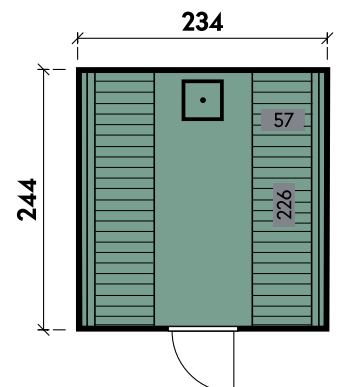

Stalo 2324

Elementstärke	127 mm
Gesamthöhe	241 cm
Gesamtmaß	234 x 244 cm
Grundfläche	5,7 m²
Umbauter Raum	9,2 m³
1 x Einzeltür	73 x 173 cm

Ausführung

Artikelnummer	Farbe	Materialart	Anlieferung	Saunabänke	UVP	Fracht*
340 805	Naturbelassen	Fichte	Bausatz	Gerade Liege	9.990 €	179 €
340 800	Naturbelassen	Fichte	montiert	Gerade Liege	11.490 €	699 €
340 801	Anthrazit	Fichte	montiert	Gerade Liege	12.890 €	699 €
340 802	Hellgrau	Fichte	montiert	Gerade Liege	12.890 €	699 €
340 803	Kiefer	Fichte	montiert	Gerade Liege	12.890 €	699 €

Empfohlenes Zubehör

	Artikelnummer	Menge	UVP/Stk.
Saunaofen elektrisch mit integrierter Steuerung 9 kW 1A	315 330	1	699 €

Stalo 2324