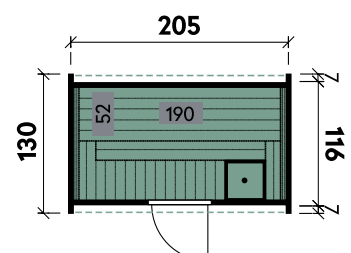

Svante 2113