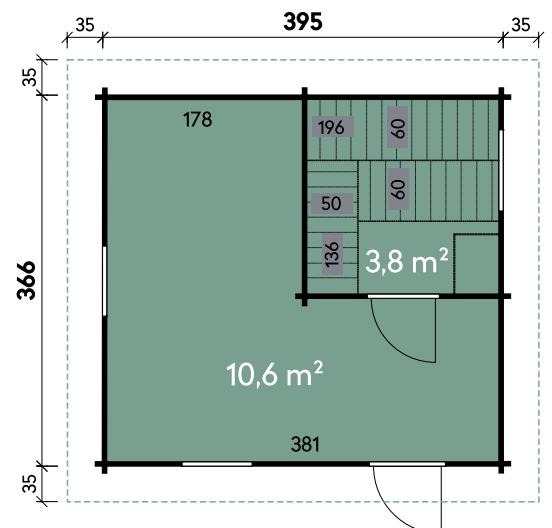

✓ Mit Dachpappe

✓ Mit Fußboden

✓ Mit Ofenschutzgitter

✓ Mit Vorraum

Sarah 4037 mit Halbglastür

Dachform	Pultdach
Wandstärke	70 mm
Gesamthöhe	257 cm
Dachneigung	2°
Gesamtmaß	465 x 436 cm
Sockelmaß	395 x 366 cm
Grundfläche	14,4 m²
Umbauter Raum	31,5 m³
Fußbodenstärke	28 mm
Spiegelverkehrte Montage	möglich
1 x Einzeltür	75,2 x 186,7 cm
1 x Einzeltür	69 x 194 cm
1 x Einzelfenster	75,9 x 33,9 cm
2 x Einzelfenster	68,6 x 74,4 cm

Sarah 4037 mit Vollglastür

Dachform	Pultdach
Wandstärke	70 mm
Gesamthöhe	257 cm
Dachneigung	2°
Gesamtmaß	465 x 436 cm
Sockelmaß	395 x 366 cm
Grundfläche	14,4 m²
Umbauter Raum	31,5 m³
Fußbodenstärke	28 mm
Spiegelverkehrte Montage	möglich
1 x Einzeltür	75,2 x 186,7 cm
1 x Einzeltür	69 x 194 cm
1 x Einzelfenster	75,9 x 33,9 cm
2 x Einzelfenster	68,6 x 74,4 cm

Ausführung

Artikelnummer	350 190
Farbe	Naturbelassen
UVP	11.990 €
Fracht*	299 €

Ausführung

Artikelnummer	350 195
Farbe	Naturbelassen
UVP	11.990 €
Fracht*	299 €

Empfohlenes Zubehör

	Menge	Artikelnummer	UVP
EPDM Dachbahn	4	906 000	219 €
Dichtungsbahn Rolle 5 m²	5	902 010	99 €
Dachrinne Kunststoff eckig	1	800 520	279 €
Saunaofen elektrisch mit externer Steuerung 9 kW 1A	1	315 350	1.479 €

Sarah 4037