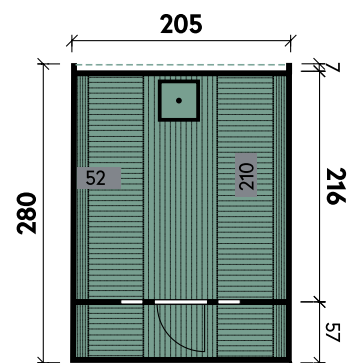

Sila 2128

Wandstärke	42 mm
Gesamthöhe	210 cm
Gesamtmaß (Ø x Länge)	205 x 280 cm
Grundfläche	5,7 m²
Umbauter Raum	9,2 m³
1 x Einzeltür	50,2 x 156 cm
2 x Einzelfenster	feststehend

Ausführung

Artikelnummer	Farbe	Materialart	Anlieferung	UVP	Fracht*
310 285	Naturbelassen	Fichte	Bausatz	3.899 €	179 €
310 280	Naturbelassen	Fichte	montiert	5.899 €	699 €
311 721	Hellgrau	Fichte	montiert	6.299 €	699 €
311 722	Kiefer	Fichte	montiert	6.299 €	699 €
311 723	Walnuss	Fichte	montiert	6.299 €	699 €

Empfohlenes Zubehör

Artikelnummer	Menge	UVP/Stk.
Saunaofen elektrisch mit integrierter Steuerung 9 kW 1A	315 330	1 699 €

Sila 2128