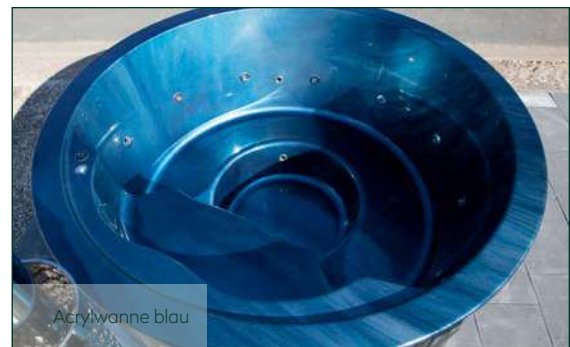

Acrylwanne blau