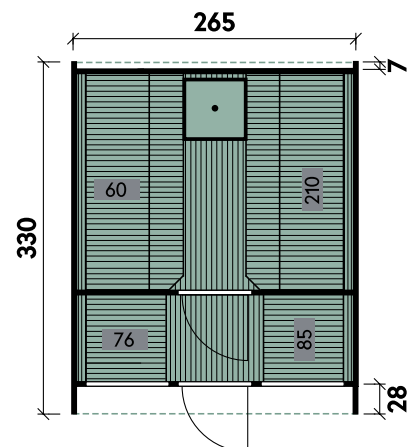

NEU

- ✓ Mit Dachschindeln
- ✓ Mit Ofenschutzgitter
- ✓ Mit Fußboden
- ✓ Verspiegeltes Fensterglas

Senta 2333

Wandstärke	42 mm
Gesamthöhe	230 cm
Gesamtmaß	265 x 330 cm
Grundfläche	8,7 m²
Umbauter Raum	9 m³
1 x Einzeltür	60,5 x 172,8 cm
1 x Einzeltür	62 x 185 cm

Ausführung

Artikelnummer	Farbe	Materialart	Anlieferung	UVP	Fracht*
312 420	Naturlasieren	Fichte	Bausatz	9.799 €	179 €
312 430	Braun	Thermoholz	Bausatz	12.499 €	179 €

Empfohlenes Zubehör

	Artikelnummer	Menge	UVP/Stk.
Saunaofen elektrisch mit integrierter Steuerung 9 kW 1A	315 330	1	699 €

Senta 2333