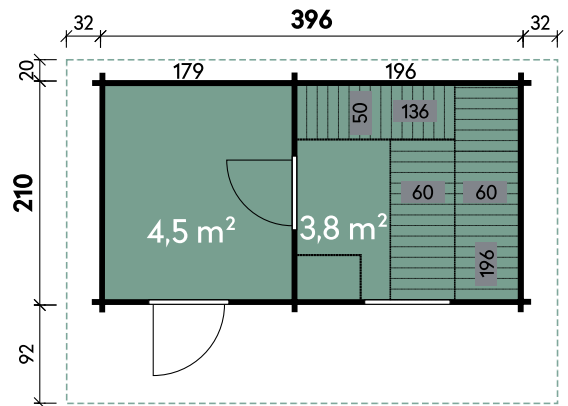

Svanja 3921

Ausführung

Artikelnummer	350 130
Farbe	Naturbelassen
UVP	8.799 €
Fracht*	179 €