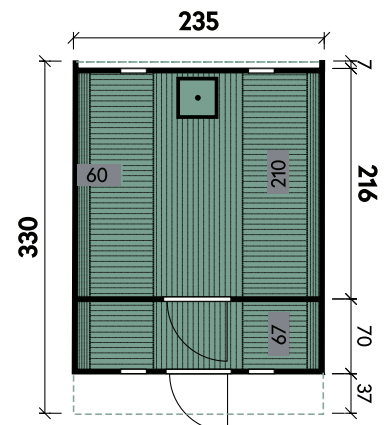

Saskia 2433