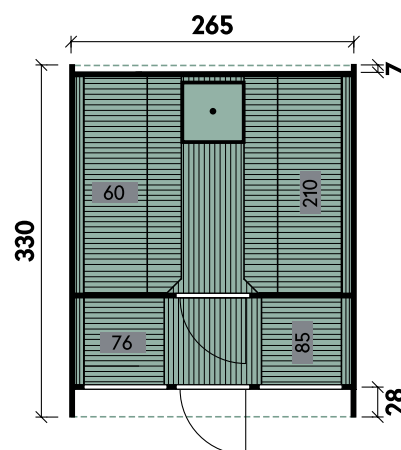

NEU

✓ Mit Dachschindeln

✓ Mit Ofenschutzgitter

✓ Mit Fußboden

Sena 2333

Wandstärke	42 mm
Gesamthöhe	230 cm
Gesamtmaß	265 x 330 cm
Grundfläche	8,7 m²
Umbauter Raum	9 m³
1 x Einzeltür	60,5 x 172,8 cm
1 x Einzeltür	62 x 185 cm

Ausführung

Artikelnummer	Farbe	Materialart	Anlieferung	UVP	Fracht*
312 400	Naturlassen	Fichte	Bausatz	7.149 €	179 €
312 410	Braun	Thermoholz	Bausatz	9.799 €	179 €

Empfohlenes Zubehör

	Artikelnummer	Menge	UVP/Stk.
Saunaofen elektrisch mit integrierter Steuerung 9 kW 1A	315 330	1	699 €

Sena 2333