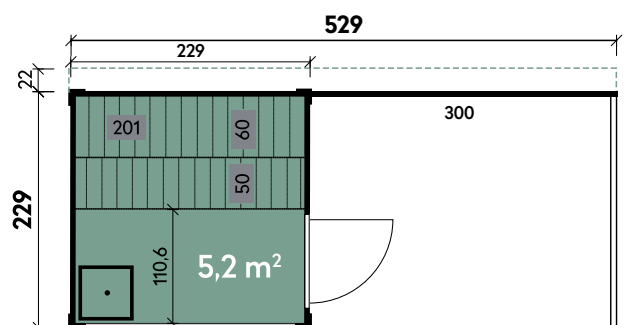

Sina 4323 1-Raum | Seitendach 2 m

Sina 5323 1-Raum | Seitendach 3 m

Sina 5323 1 Raum | Seitendach 3 m

**NEU**

✓ Mit Ofenschutzgitter

✓ Mit Fußboden

✓ Mit Seitendach 2 oder 3 m

✓ isolierte Wand-, Dach-, Fußboden- und Glaselemente