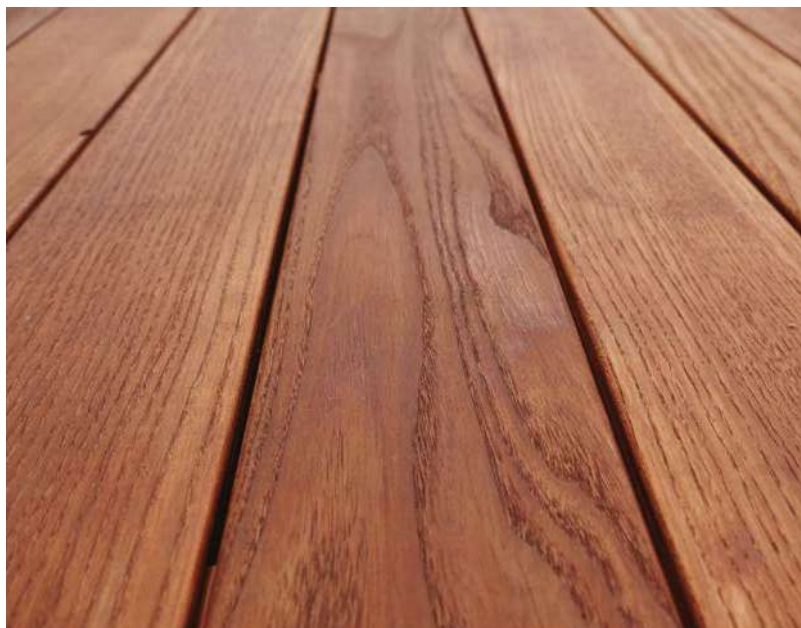

Thermoholz für längere Freude an Ihrer Sauna und Ihrem Hot-Tub

Thermoholz entsteht durch die kontrollierte Erwärmung von Schnittholz auf bis zu 230° C für die Dauer von 50–80 Stunden in speziellen Hochtemperaturanlagen.

Dadurch wandeln sich die Inhaltsstoffe des Holzes um. Thermoholz nutzen wir bei Saunafässern und Hot-Tubs. Mehr zu den Vorteilen lesen Sie hier:

Tragen Sie in regelmäßigen Abständen einen Pflegeanstrich auf das Holz gegen Bläue und Pilze auf.

Ihnen gefällt die graue Holzfarbe, die durch die Witterung entsteht? Dann können Sie bei thermisch behandeltem Holz auf weitere Pflegebehandlungen verzichten.

Fenster, Türen, Blenden, Fußroste und Bänke bestehen nicht aus Thermoholz und müssen farblich behandelt werden.

- Die **natürliche Resistenz gegen Pilzbefall und tierische Schädlinge** erhöht sich. Denn bestimmte Holzbestandteile, die besonders anfällig für Mikroorganismen sind, werden durch den Erhitzungsprozess effektiv abgebaut.
- Das **Holz nimmt weniger Wasser auf**. Somit kann es nur schwer quellen, reißen oder schwinden. Dadurch benötigen Saunafässer und Saunahäuser aus Thermoholz **weniger Pflegeaufwand**.
- Durch das stundenlange Erhitzen des Holzes **verdampft die darin gefangene Feuchtigkeit**.
- Kiefer und Fichte sind damit **witterungsfest** – statt weniger Monate (unbehandelt) **überdauern sie jetzt Jahre**.
- Durch den Umwandlungsprozess erhält das Holz einen rauchigen Geruch, der mit der Zeit nachlässt. Die **Farbe des behandelten Holzes** ist **dunkel- bis kaffeebraun**.