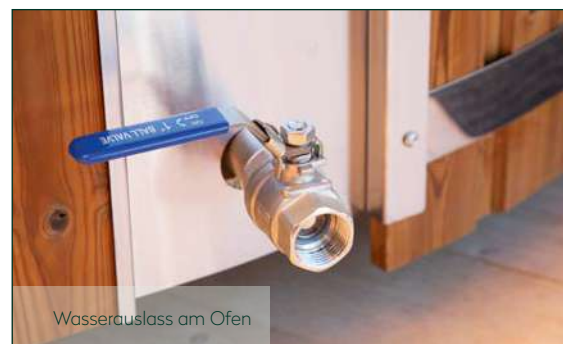

Wasseranschluss am Ofen