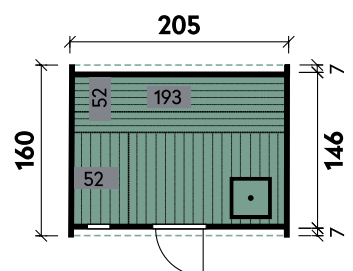

Ofenschutzgitter

Selma 2116