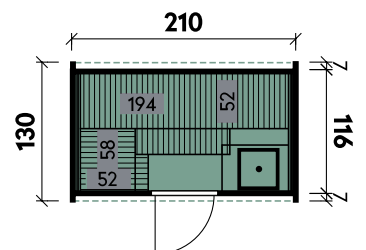

Cees 2113 funktioniert ohne Starkstrom.

Cees 2113