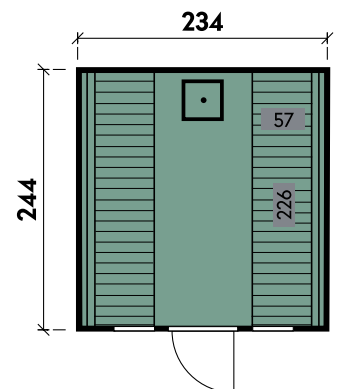

Stella 2324 Gerade Liege

Empfohlenes Zubehör

	Artikelnummer	Menge	UVP/Stk.
Saunaofen elektrisch mit integrierter Steuerung 9 kW 1A	315 330	1	699 €