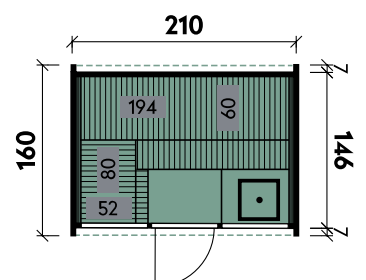

Clas 2113 funktioniert ohne Starkstrom.