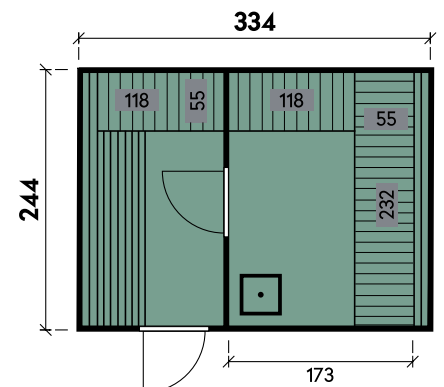

Empfohlenes Zubehör

	Artikelnummer	Menge	UVP/Stk.
Saunaofen elektrisch mit integrierter Steuerung 9 kW 1A	315 330	1	699 €