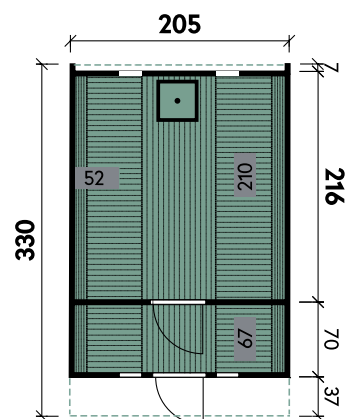

✓ Mit Dachschindeln

✓ Mit Ofenschutzgitter

✓ Mit Fußboden

✓ Mit Vorraum

✓ Mit roten Dachschindeln erhältlich

Svea 2133

Wandstärke	42 mm
Gesamthöhe	210 cm
Gesamtmaß (Ø x Länge)	205 x 330 cm
Grundfläche	6,7 m²
Umbauter Raum	10,9 m³
1 x Einzeltür	50,2 x 156 cm
1 x Einzeltür	52 x 161,8 cm
4 x Einzelfenster	feststehend

Ausführung

Artikelnummer	Farbe	Materialart	Anlieferung	Saunabänke	UVP	Fracht*
310 335	Naturbelassen	Fichte	Bausatz	Gerade Liege	4.399 €	179 €
310 330	Naturbelassen	Fichte	montiert	Gerade Liege	6.699 €	699 €
311 731	Hellgrau	Fichte	montiert	Gerade Liege	7.199 €	699 €
311 732	Kiefer	Fichte	montiert	Gerade Liege	7.199 €	699 €
311 733	Walnuss	Fichte	montiert	Gerade Liege	7.199 €	699 €

Empfohlenes Zubehör

	Artikelnummer	Menge	UVP/Stk.
Saunaofen elektrisch mit integrierter Steuerung 9 kW 1A	315 330	1	699 €

Svea 2133