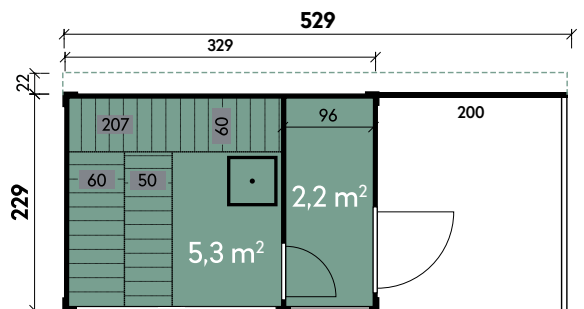

Sidonia 5323 2-Raum | Seitendach 2 m

Sidonia 5323 2-Raum | Seitendach 2 m