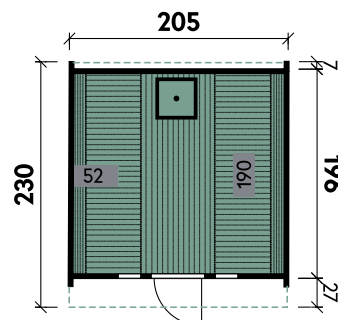

✓ Mit Dachschindeln

✓ Mit Ofenschutzgitter

✓ Mit Fußboden

✓ Mit roten Dachschindeln erhältlich

Sofie 2123

Wandstärke	42 mm
Gesamthöhe	210 cm
Gesamtmaß (Ø x Länge)	205 x 230 cm
Grundfläche	4,7 m²
Umbauter Raum	7,6 m³
1 x Einzeltür	50,2 x 156 cm
2 x Einzelfenster	feststehend

Ausführung

Artikelnummer	Farbe	Materialart	Anlieferung	UVP	Fracht*
310 235	Naturbelassen	Fichte	Bausatz	3.499 €	129 €
310 230	Naturbelassen	Fichte	montiert	4.899 €	699 €
311 701	Hellgrau	Fichte	montiert	5.299 €	699 €
311 702	Kiefer	Fichte	montiert	5.299 €	699 €
311 703	Walnuss	Fichte	montiert	5.299 €	699 €

Empfohlenes Zubehör	Artikelnummer	Menge	UVP/Stk.
Saunaofen elektrisch mit integrierter Steuerung 9 kW 1A	315 330	1	699 €

Sofie 2123