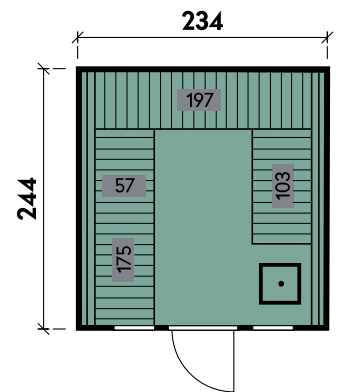

Stella 2324 U-Liege