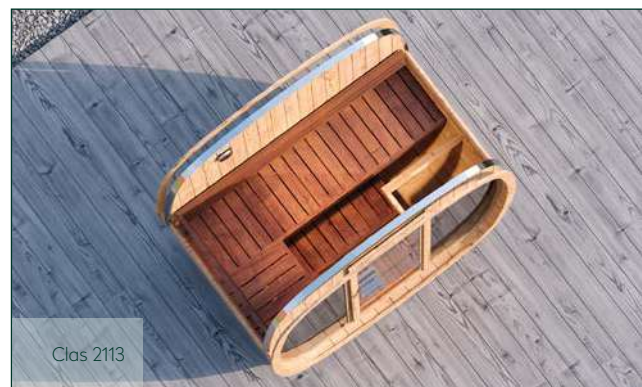

Clas 2113 mit schwarzen Dachschindeln

Clas 2113

Empfohlenes Zubehör Clas 2113

Artikelnummer	Menge	UVP/Stk.
Saunaofen elektrisch mit integrierter Steuerung 3,5 kW 2B	1	389 €

Empfohlenes Zubehör Clas 2116

Artikelnummer	Menge	UVP/Stk.
Saunaofen elektrisch mit integrierter Steuerung 9 kW 2B	1	449 €