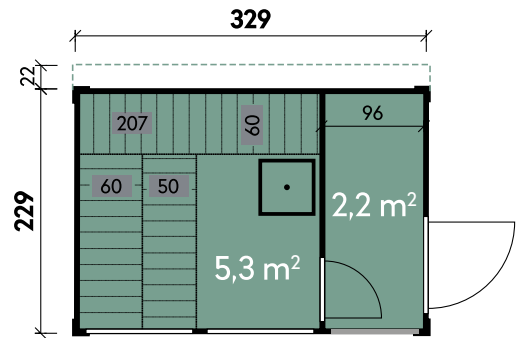

✓ Mit Fußboden

✓ Mit Ofenschutzgitter

✓ Mit Vorraum

Smilla 3323 Hellgrau

**Smilla 3323** | **Smilla 4333**

Dachform	Flachdach	Dachform	Flachdach
<b>Elementstärke</b>	<b>75 mm</b>	<b>Elementstärke</b>	<b>75 mm</b>
Gesamthöhe	261 cm	Gesamthöhe	261 cm
Dachneigung	1°	Dachneigung	1°
Gesamtmaß	332 x 251 cm	Gesamtmaß	432 x 351 cm
Sockelmaß	329 x 229 cm	Sockelmaß	429 x 328 cm
Grundfläche	7,5 m <sup>2</sup>	Grundfläche	14,1 m <sup>2</sup>
Umbauter Raum	19,5 m <sup>3</sup>	Umbauter Raum	33,9 m <sup>3</sup>
Fußbodenstärke	28 mm	Fußbodenstärke	28 mm
Spiegelverkehrte Montage	möglich	Spiegelverkehrte Montage	möglich
2 x Glaselement, 1 x Sprossenelement	100 x 210 cm	1 x Glaselement, 2 x Sprossenelement	100 x 210 cm
1 x Einzeltür	85 x 201 cm	1 x Element mit Schiebetür	91 x 201 cm
1 x Einzeltür	60 x 180 cm	1 x Einzeltür	60 x 180 cm