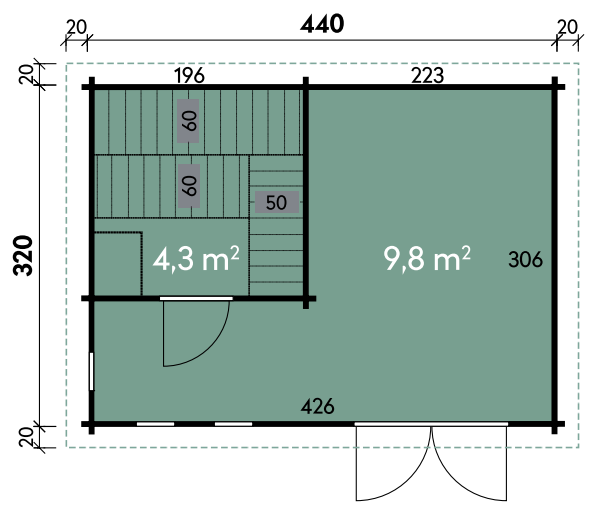

Ausführung

Artikelnummer	350 150
Farbe	Naturbelassen
UVP	11.990 €
Fracht*	299 €

Empfohlenes Zubehör	Menge	Artikelnummer	UVP/Stk.
Dichtungsbahn Rolle 5 m²	4	902 010	99 €
Dachrinne Kunststoff rund	1	802 746	349 €
Saunaofen elektrisch mit externer Steuerung 9 kW 1A	1	315 350	1.479 €

Simone 4432