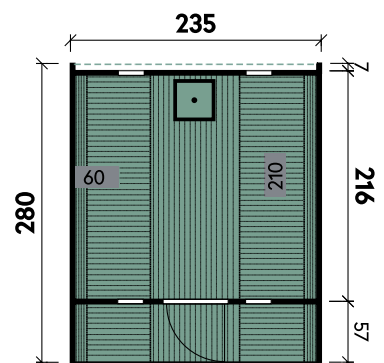

Susann 2428