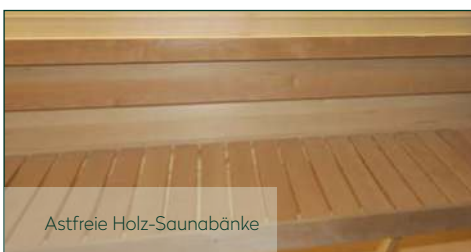

Astfreie Holz-Saunabänke