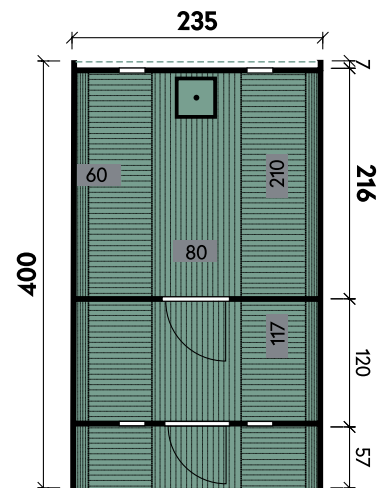

Empfohlenes Zubehör

Artikelnummer	Menge	UVP/Stk.	
Saunaofen elektrisch mit externer Steuerung 9 kW 1A	315 350	1	1.479 €

Sunny 2440