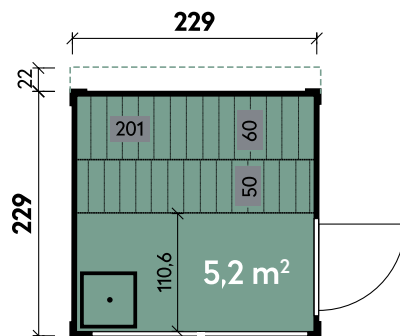

NEU

✓ Mit Ofenschutzgitter

✓ Mit Fußboden

✓ isolierte Wand-, Dach-, Fußboden- und Glaselemente

Alle Modellgrößen

Dachform	Elementstärke	Gesamthöhe	Spiegelverkehrte	Fußbodenstärke
Flachdach	75 mm	261 cm	Montage möglich	28 mm

Sirja 2323

Dachneigung	1°
Gesamtmaß	231 x 231 cm
Sockelmaß	229 x 229 cm
Grundfläche	5,2 m²
Umbauter Raum	11,9 m³
1 x Glaselement	200 x 210 cm
1 x Einzeltür	75 x 200 cm

Sirja 3323

Dachneigung	1°
Gesamtmaß	331 x 231 cm
Sockelmaß	329 x 229 cm
Grundfläche	7,5 m²
Umbauter Raum	19,5 m³
1 x Glaselement	200 x 210 cm
1 x Sprossenelement	100 x 210 cm
1 x Einzeltür	75 x 200 cm

Ausführung

Artikelnummer	340 650
Farbe	Naturbelassen
UVP	7.449 €
Fracht*	299 €

Ausführung

Artikelnummer	340 660
Farbe	Naturbelassen
UVP	8.749 €
Fracht*	299 €

Empfohlenes Zubehör Sirja 2323

Menge	Artikelnummer	UVP/Stk.
1	315 330	699 €
2	906 000	219 €
1	812 300	279 €

Sirja 2323