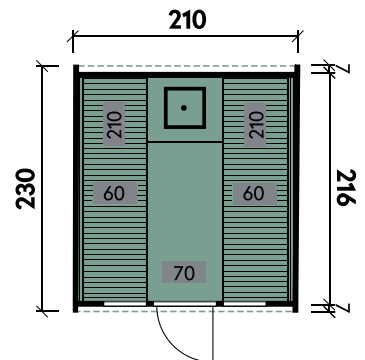

Conrad 2123

Ausführung

Artikelnummer	Farbe	Materialart	Anlieferung	Front	Rückwand	Saunabänke	UVP	Fracht*
314 010	Naturbelassen	Fichte	Bausatz	Holzfront	Holzrückwand	Gerade Liege	4.299 €	129 €
314 030	Braun	Thermoholz	Bausatz	Holzfront	Holzrückwand	Gerade Liege	5.499 €	129 €
314 050	Naturbelassen	Fichte	Bausatz	Holzfront	Holzrückwand	U-Liege	4.899 €	129 €
314 070	Braun	Thermoholz	Bausatz	Holzfront	Holzrückwand	U-Liege	6.199 €	129 €
314 020	Naturbelassen	Fichte	Bausatz	Holzfront	Halbglasrückwand	Gerade Liege	4.799 €	129 €
314 040	Braun	Thermoholz	Bausatz	Holzfront	Halbglasrückwand	Gerade Liege	5.999 €	129 €
314 060	Naturbelassen	Fichte	Bausatz	Holzfront	Halbglasrückwand	U-Liege	5.599 €	129 €
314 080	Braun	Thermoholz	Bausatz	Holzfront	Halbglasrückwand	U-Liege	6.899 €	129 €

Empfohlenes Zubehör

	Artikelnummer	Menge	UVP/Stk.
Saunaofen elektrisch mit integrierter Steuerung 9 kW 1A	315 330	1	699 €