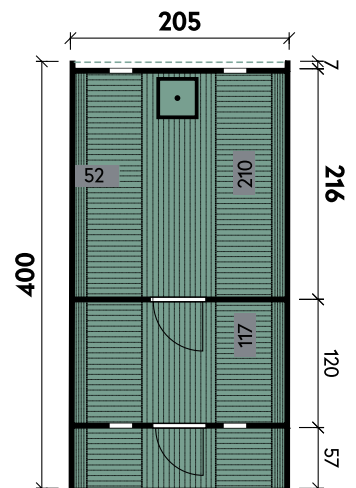

- ✓ Mit Dachschindeln
- ✓ Mit Ofenschutzgitter
- ✓ Mit Fußboden
- ✓ Mit Vorraum
- ✓ Mit roten Dachschindeln erhältlich

Sida 2140

Wandstärke	42 mm
Gesamthöhe	210 cm
Gesamtmaß (Ø x Länge)	205 x 400 cm
Grundfläche	8,2 m²
Umbauter Raum	13,2 m³
1 x Einzeltür	50,2 x 156 cm
1 x Einzeltür	52 x 161,8 cm
4 x Einzelfenster	feststehend

Ausführung

Artikelnummer	Farbe	Materialart	Anlieferung	UVP	Fracht*
310 405	Naturbelassen	Fichte	Bausatz	4.999 €	179 €
310 400	Naturbelassen	Fichte	montiert	7.499 €	699 €
311 741	Hellgrau	Fichte	montiert	7.999 €	699 €
311 742	Kiefer	Fichte	montiert	7.999 €	699 €
311 743	Walnuss	Fichte	montiert	7.999 €	699 €

Empfohlenes Zubehör	Artikelnummer	Menge	UVP/Stk.
Saunaofen elektrisch mit integrierter Steuerung 9 kW 1A	315 330	1	699 €

Sida 2140