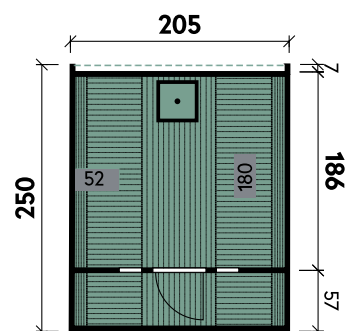

✓ Mit Dachschindeln

✓ Mit Ofenschutzgitter

✓ Mit Fußboden

✓ Mit roten Dachschindeln erhältlich

Sila 2125

Wandstärke	42 mm
Gesamthöhe	210 cm
Gesamtmaß (Ø x Länge)	205 x 250 cm
Grundfläche	5,1 m²
Umbauter Raum	8,3 m³
1 x Einzeltür	50,2 x 156 cm
2 x Einzelfenster	feststehend

Ausführung

Artikelnummer	Farbe	Materialart	Anlieferung	UVP	Fracht*
310 255	Naturbelassen	Fichte	Bausatz	3.599 €	179 €
310 250	Naturbelassen	Fichte	montiert	5.499 €	699 €
311 711	Hellgrau	Fichte	montiert	5.899 €	699 €
311 712	Kiefer	Fichte	montiert	5.899 €	699 €
311 713	Walnuss	Fichte	montiert	5.899 €	699 €

Empfohlenes Zubehör

Artikelnummer	Menge	UVP/Stk.
Saunaofen elektrisch mit integrierter Steuerung 9 kW 1A	315 330	1 699 €

Sila 2125