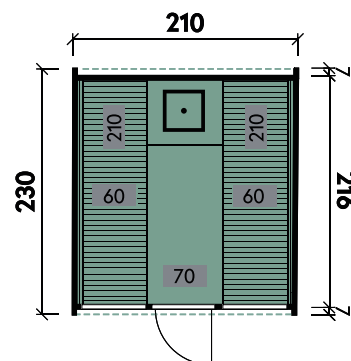

Carol 2123

Ausführung

Artikelnummer	Farbe	Materialart	Anlieferung	Front	Rückwand	Saunabänke	UVP	Fracht*
314 012	Naturbelassen	Fichte	Bausatz	Vollglasfront	Holzrückwand	Gerade Liege	5.799 €	129 €
314 032	Braun	Thermoholz	Bausatz	Vollglasfront	Holzrückwand	Gerade Liege	6.999 €	129 €
314 052	Naturbelassen	Fichte	Bausatz	Vollglasfront	Holzrückwand	U-Liege	6.299 €	129 €
314 072	Braun	Thermoholz	Bausatz	Vollglasfront	Holzrückwand	U-Liege	7.699 €	129 €
314 022	Naturbelassen	Fichte	Bausatz	Vollglasfront	Halbglasrückwand	Gerade Liege	6.299 €	129 €
314 042	Braun	Thermoholz	Bausatz	Vollglasfront	Halbglasrückwand	Gerade Liege	7.499 €	129 €
314 062	Naturbelassen	Fichte	Bausatz	Vollglasfront	Halbglasrückwand	U-Liege	7.199 €	129 €
314 082	Braun	Thermoholz	Bausatz	Vollglasfront	Halbglasrückwand	U-Liege	8.499 €	129 €

Empfohlenes Zubehör

	Artikelnummer	Menge	UVP/Stk.
Saunaofen elektrisch mit integrierter Steuerung 9 kW 1A	315 330	1	699 €