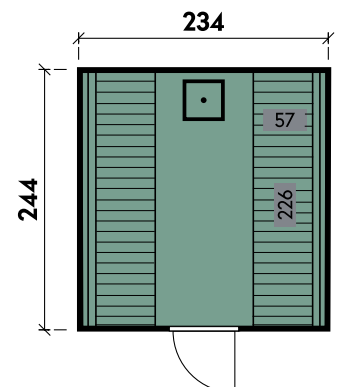

Sterre 2324