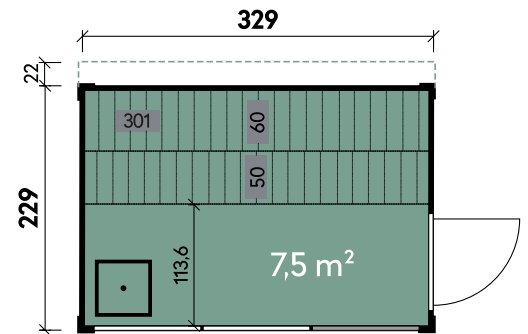

Stina 3323

Ausführung

Artikelnummer	Farbe	UVP	Fracht*
340 320	Naturbelassen	7.399 €	299 €
340 321	Anthrazit	9.199 €	299 €
340 322	Hellgrau	9.199 €	299 €
340 323	Kiefer	9.199 €	299 €

Ausführung

Artikelnummer	Farbe	UVP	Fracht*
340 310	Naturbelassen	8.899 €	299 €
340 311	Anthrazit	10.799 €	299 €
340 312	Hellgrau	10.799 €	299 €
340 313	Kiefer	10.799 €	299 €

Empfohlenes Zubehör

	Stina 2323			Stina 3323		
	Menge	Artikelnummer	UVP/Stk.	Menge	Artikelnummer	UVP/Stk.
Saunaofen elektrisch mit integrierter Steuerung 9 kW 1A | 1B	1	315 330	699 €	1	315 360	1.099 €
EPDM Dachbahn 7,5 m² inklusive Klebstoff	2	906 000	219 €	2	906 000	219 €
Dachrinne Alu eckig	1	812 300	279 €	1	812 310	299 €

✂ **Optionales Zubehör** finden Sie auf Seite 55 oder unter www.finnhaus.de/produkte/stina | *Endkundenfracht, siehe Seite 3