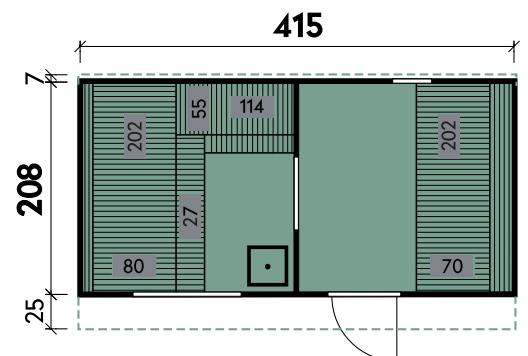

Sverre 4020