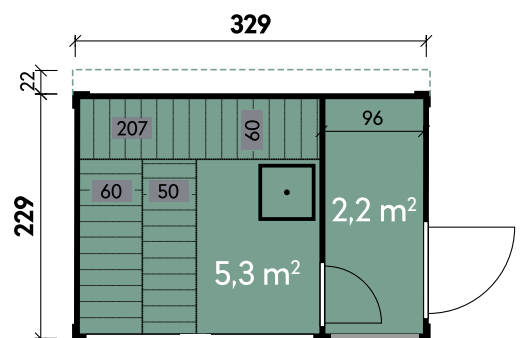

Sontje 3323