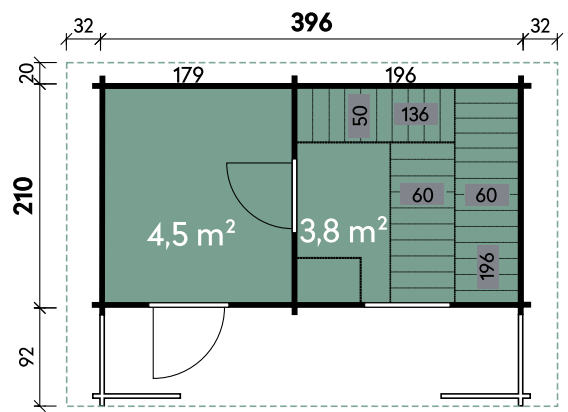

Ausführung

Artikelnummer	350 140
Farbe	Naturbelassen
UVP	9.599 €
Fracht*	179 €

Swana 3921

Empfohlenes Zubehör

	Menge	Artikelnummer	UVP/Stk.
Dachschindeln	7	700 115	59 €
Dachrinne Kunststoff rund	1	802 326	479 €
Saunaofen elektrisch mit externer Steuerung 9 kW 1A	1	315 350	1.479 €