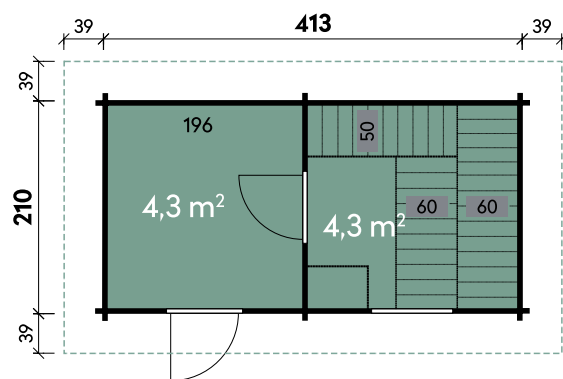

Wertige Holz-Saunabänke

Empfohlenes Zubehör

	Menge	Artikelnummer	UVP
EPDM Dachbahn	3	906 000	219 €
Dichtungsbahn Rolle 5 m²	4	902 010	99 €
Dachrinne Kunststoff eckig	1	800 520	279 €
Saunaofen elektrisch mit externer Steuerung 9 kW 1A	1	315 350	1.479 €

Sanne 4121