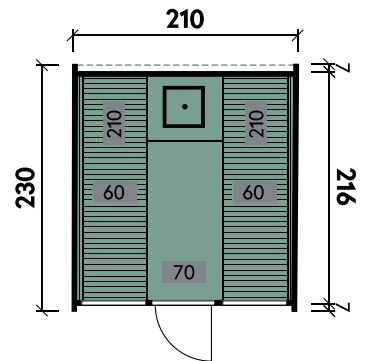

Calina 2123