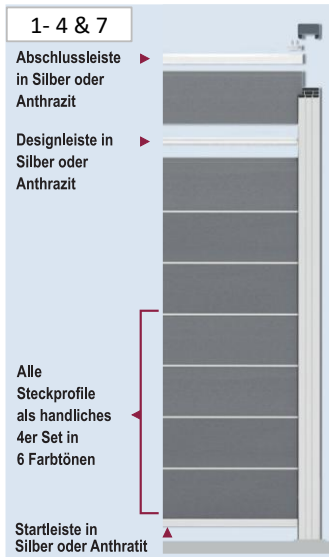

**Sichtschutzelement EASY-FENCE**

Das Baukasten-System  
 individuell -vielfältig - pflegeleicht

Abb	Art-Nr	Art-Bez	Höhe	Breite	Länge	Preis/Stk	Anm	RG	Sonstiges
			mm	mm	mm				
1	32588	WPC-Steckprofile 4er Set grau		870	1800	<b>99,95</b>		150	DE 52521
2	32589	WPC-Steckprofile 4er Set sand		870	1800	<b>99,95</b>		150	DE 52541
3	32590	ALU Start- u Abschlussleisten 2er Set anthr.			1800	<b>20,00</b>		50	DE 52401
4	32591	ALU Desingleisten 7er Set			1800	<b>35,00</b>		90	DE 52413
4	32718	ALU Desingleisten stückweise			1800	<b>8,00</b>		100	DE 52414
5	32592	ALU Design-Inlay VIERO anthr.		210	1800	<b>59,95</b>		90	DE 52421
5	32711	ALU Design-Inlay VIERO silber		210	1800	<b>59,95</b>		90	DE 52420
6	32593	EASY-ROM ALU Rhombuszaun		1800	1800	<b>289,00</b>		120	DE 53140
7	32594	ALU-Pfosten anthr. für Pfostenträger	70	70	1900	<b>69,95</b>		150	DE 53007
8	32595	Pfostenträger inkl. 4 Betonschrauben	400	110	170	<b>25,90</b>		200	DE 53040
9	32596	TORNADO Sturmanker inkl. Montageset	500	50	300	<b>30,90</b>		175	DE 53123
	32672	LED-Lichtleiste für Pfosten				<b>79,95</b>		150	DE 52405
	32673	LED-Trafo 60W f. max. 6 LED Leisten				<b>49,95</b>		150	DE 52403
	32702	LED-Verlängerungskabel 2m				<b>12,95</b>		150	DE 52406

Sichtschutzelement GARDO

Sichtschutzelement EASY-FENCE mit LED Leisten

Rhombuszaun EASY-ROM

Sichtschutzelement EASY-FENCE mit VIERO Inlay

**Sichtschutzelement LILLEHAMMER**

Kiefer grün kesseldruckimprägniert  
**Lamellen** 7 x 92 mm , **Rahmen** 43 x 43 mm  
 Edelstahl geklammert und verschraubt,  
 Bögen mehrfach wetterfest verleimt, stückweise