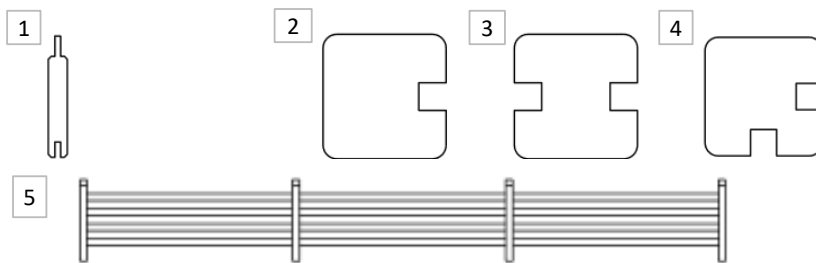

Inkl 20% MWST in €

**Sichtschutzelement GARDO**

Lärche natur

einfaches Stecksystem mit extra langer Feder  
 besonders stabil und dauerhaft Wetterfest  
 in der Breite kürzbar  
 variabel in der Höhe

Abb	Art-Nr	Art-Bez	Stärke	Breite	Länge	Preis/Stk	Anm	RG	Sonstiges
			mm	mm	mm				
1	32712	Füllprofil 1 Set = 8 Stk. (ca. 850 mm Höhe)	20	120	1800	<b>75,00</b>	AL	150	DE 50035
2	32714	Endpfosten	90	90	1800	<b>35,00</b>	AL	190	DE 50037
3	32715	Verbindungspfosten	90	90	1800	<b>35,00</b>	AL	190	DE 50038
4	32716	Eckpfosten	90	90	1800	<b>35,00</b>	AL	190	DE 50039
5	32717	Rankelement gehobelt und gefast	20	230	1800	<b>39,95</b>		190	DE 50045