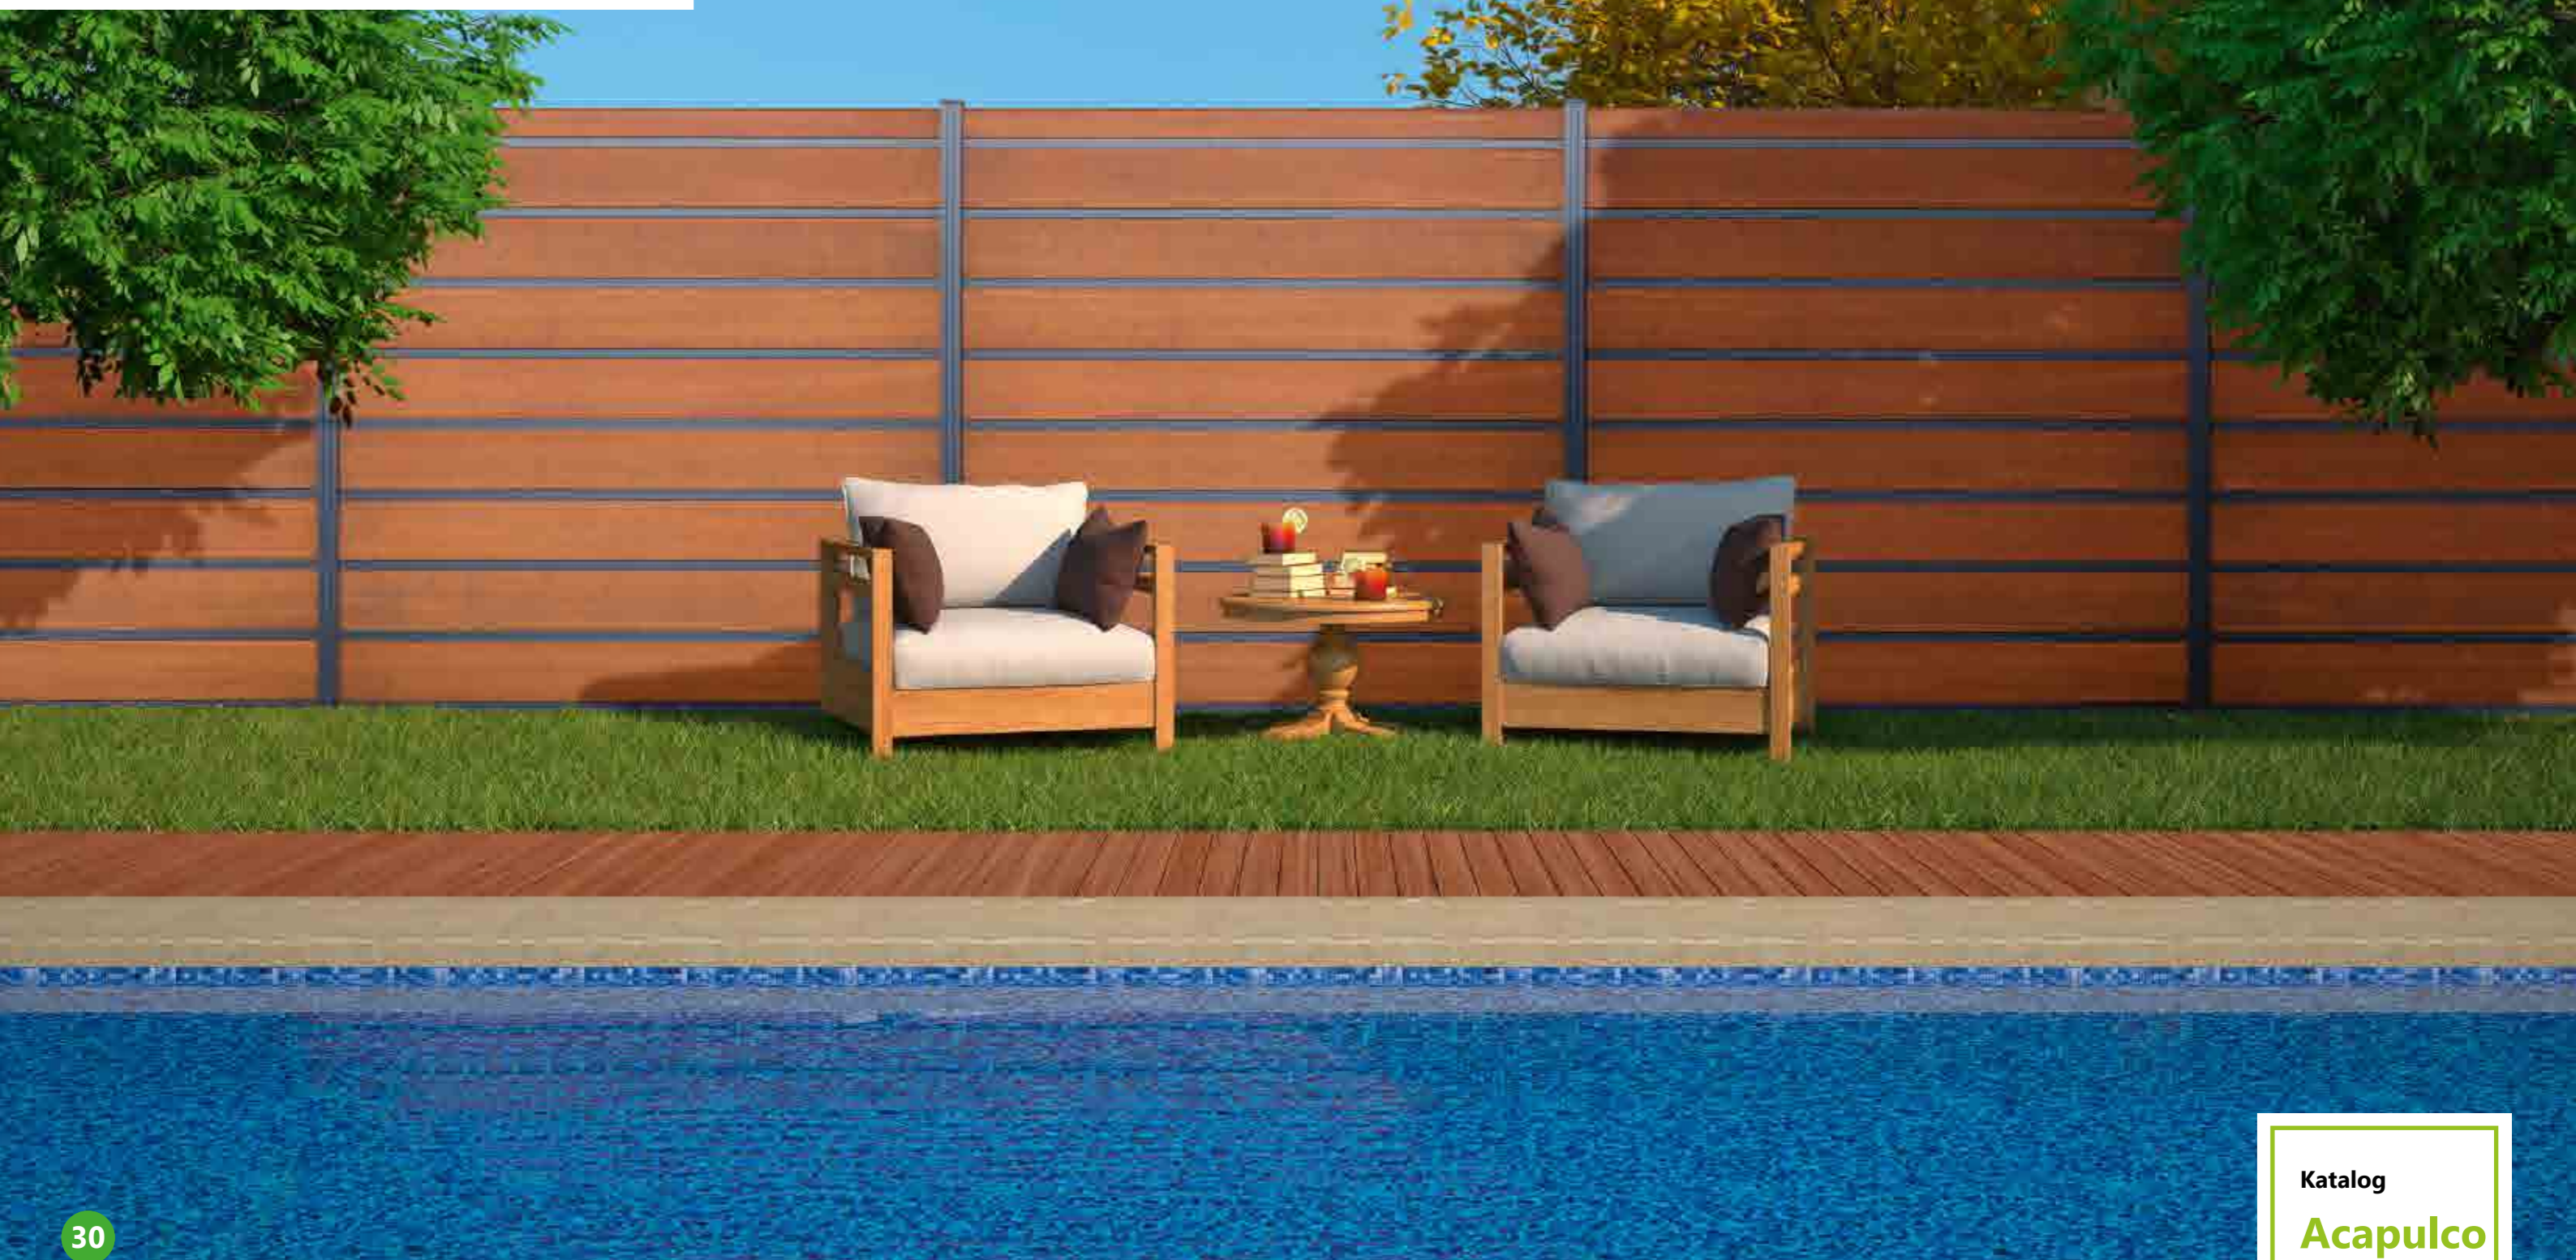

aMbooo

SYSTEMZAUN

ACAPULCO