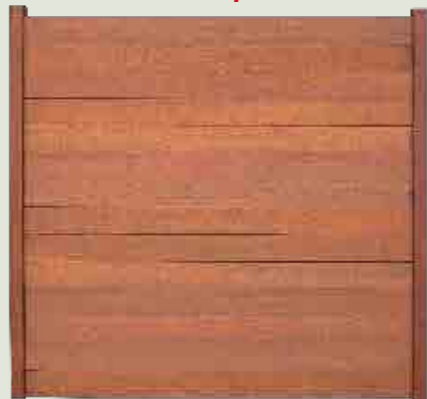

aMbooo

SYSTEMZAUN

DELUXE

← Extra breit, 195 cm →