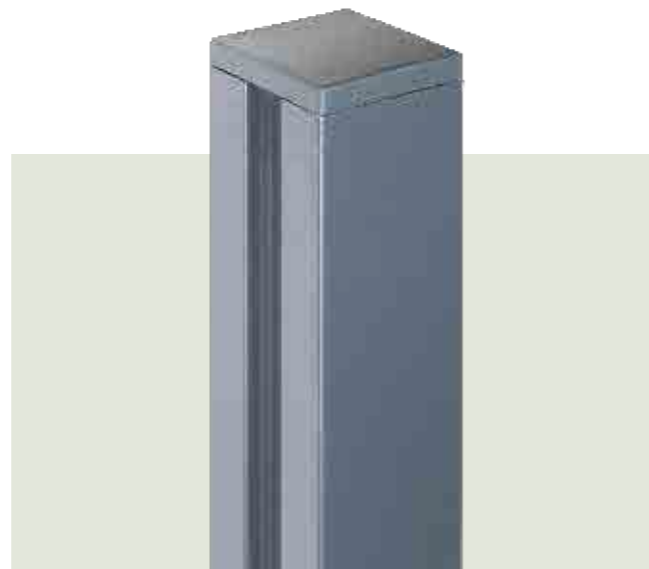

aMbooo

SYSTEMZAUN

PFOSTEN *DELUXE*

PFOSTEN *ACAPULCO*

Material: Bambus
Maße: 70 x 70 x 2500 mm
Farbe: coffee
Oberfläche: vorgeölt

Material: Alu
Maße: 70 x 70 x 2250 mm
und 70 x 70 x 1950 mm
Farbe: anthrazit
Oberfläche: pulverbeschichtet

Montage von Acapulco
mit Pfostenschuh
zum Einbetonieren oder
zum Aufschrauben.