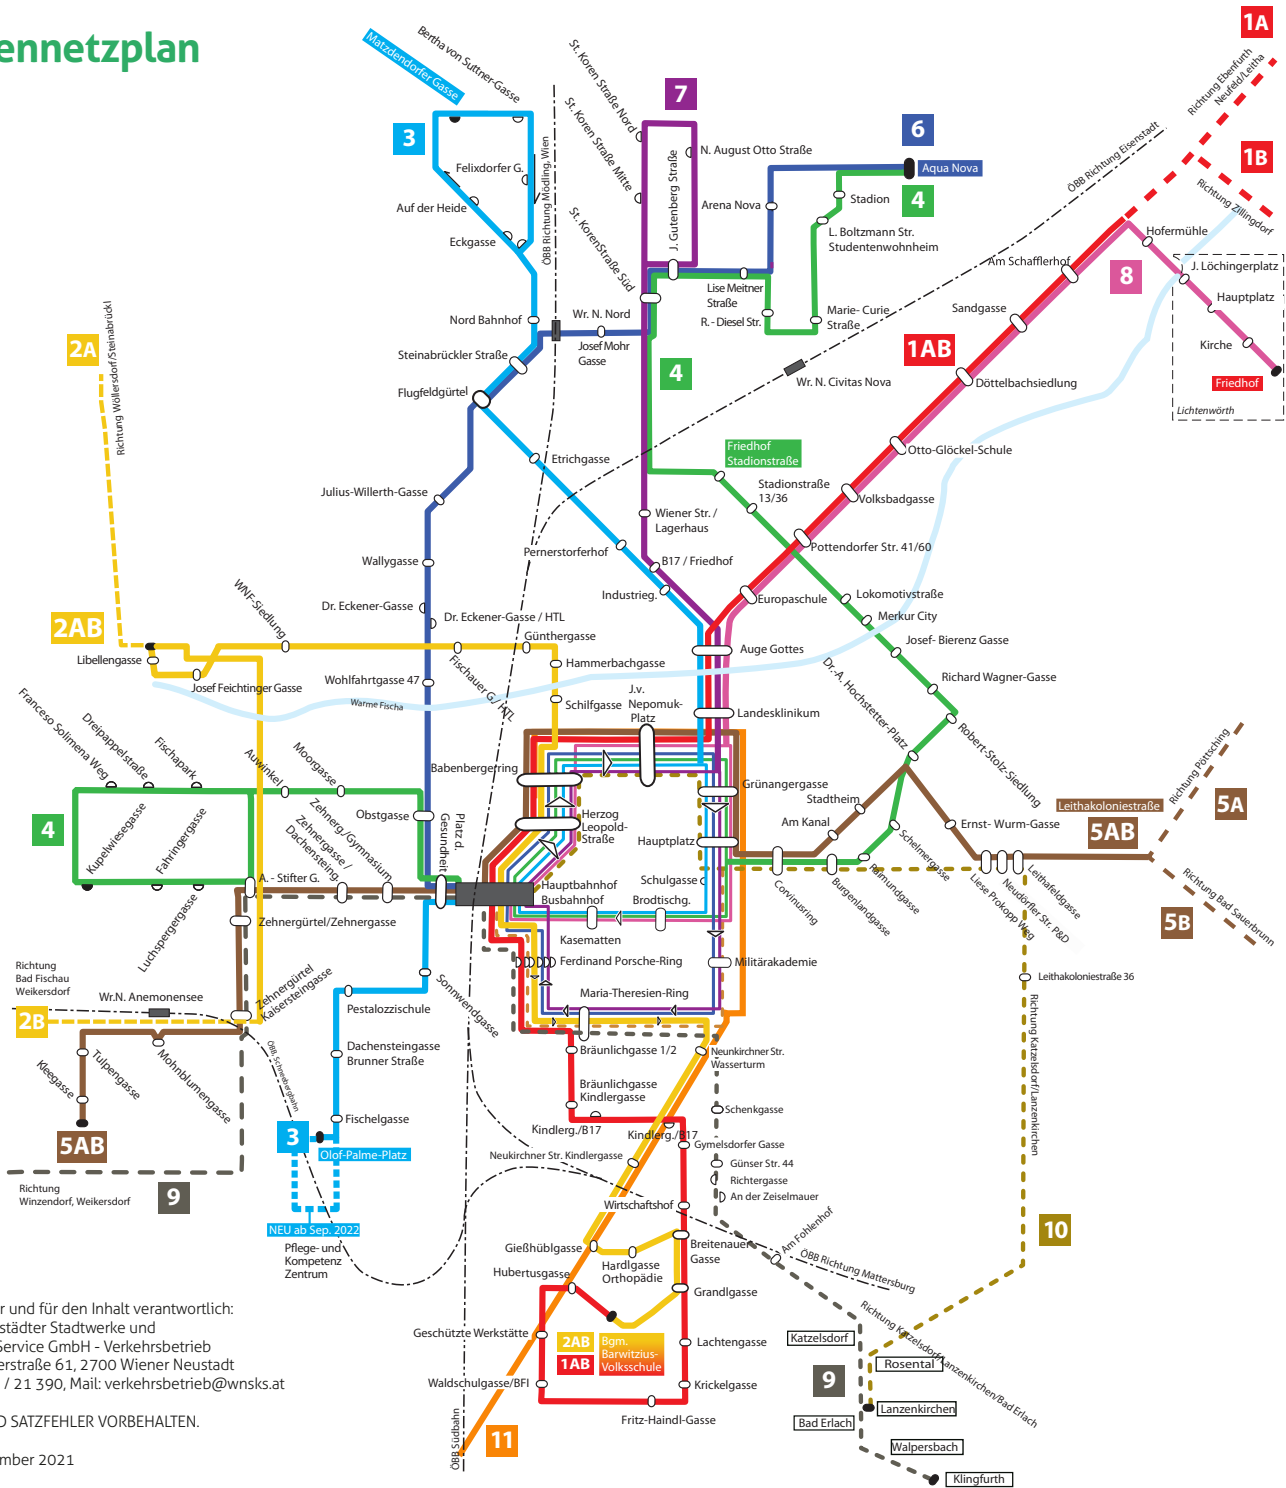

Liniennetzplan

IMPRESSUM
Herausgeber und für den Inhalt verantwortlich:
Wiener Neustädter Stadtwerke und
Kommunal Service GmbH - Verkehrsbetrieb
Neunkirchnerstraße 61, 2700 Wiener Neustadt
Tel.: 0 26 22 / 21 390, Mail: verkehrsbetrieb@wnsks.at

DRUCK- UND SATZFEHLER VORBEHALTEN.

Stand: November 2021