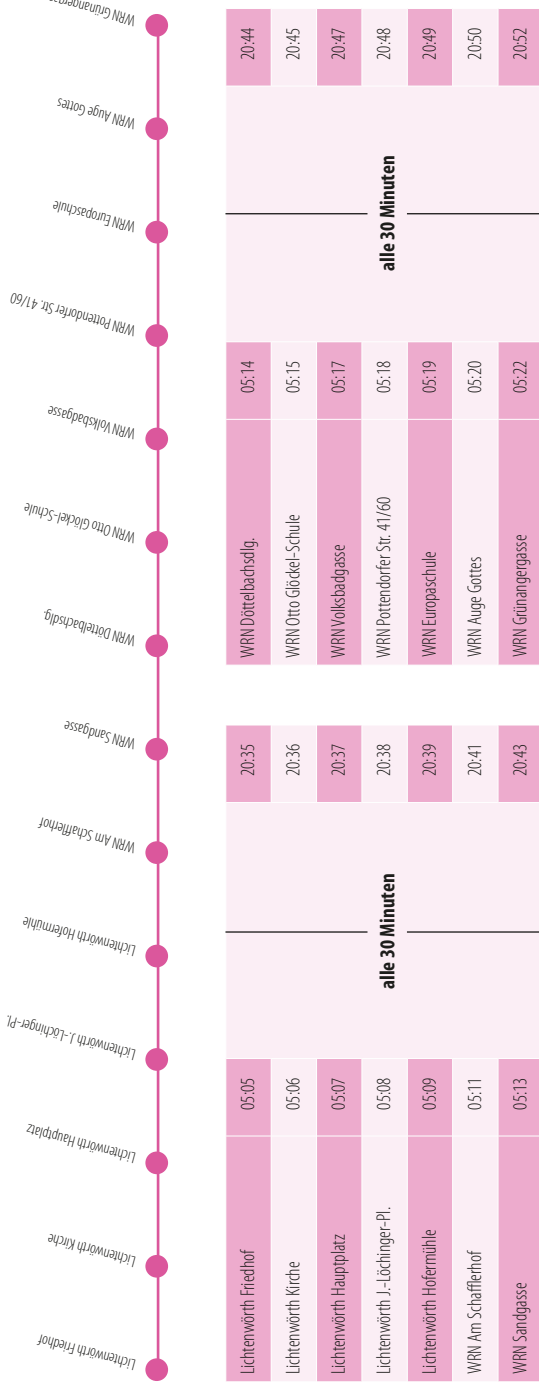

i Die angegebenen Zeiten gelten für Montag bis Freitag (ausgenommen Feiertage), an Samstagen findet die letzte Fahrt von 20:13 bis 20:30 Uhr (komplette Linie) statt.