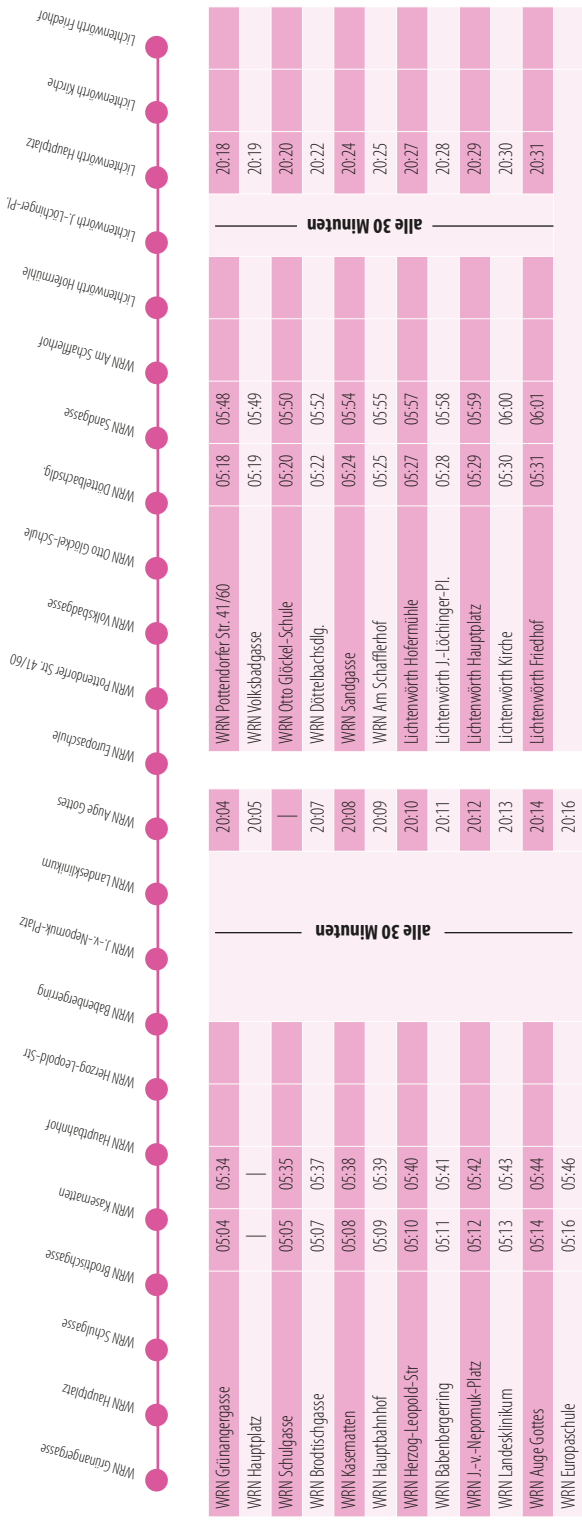

i Die angegebenen Zeiten gelten für Montag bis Freitag (ausgenommen Feiertage), an Samstagen findet die letzte Fahrt von 19:30 bis 19:57 Uhr (komplette Linie), sowie von 20:30 bis 20:55 Uhr (Grünangergasse bis Hauptbahnhof) statt.