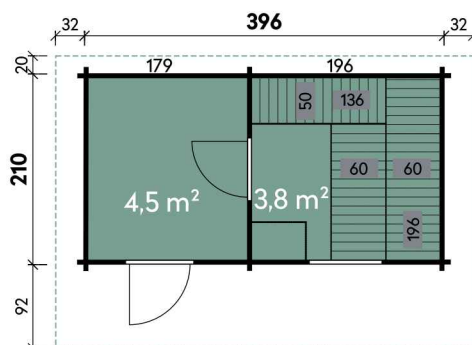

Swana 3921

Svanja 3921 ohne Sprossen

Svanja 3921

Artikelnummer	350 130
UVP Fracht* €	8.299 219
Farbe	Naturbelassen
Wandstärke	70 mm
Gesamtmaß	459 x 322 cm
Sockelmaß	396 x 210 cm
Grundfläche	8,3 m ²
Gesamthöhe	280 cm
Dachform	Satteldach
Dachneigung	17°
Fußbodenstärke	28 mm
1 x Einzeltür	69 x 194 cm
1 x Einzeltür	75 x 187 cm
1 x Einzelfenster	69 x 74 cm

Swana 3921

Artikelnummer	350 140
UVP Fracht* €	8.999 219
Farbe	Naturbelassen
Wandstärke	70 mm
Gesamtmaß	459 x 322 cm
Sockelmaß	396 x 292 cm
Grundfläche	8,3 m ²
Gesamthöhe	280 cm
Dachform	Satteldach
Dachneigung	17°
Fußbodenstärke	28 mm
1 x Einzeltür	69 x 194 cm
1 x Einzeltür	75 x 187 cm
1 x Einzelfenster	69 x 74 cm