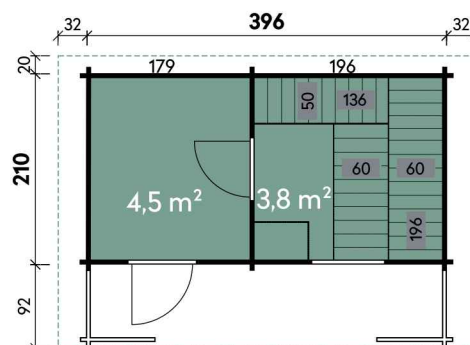

Swana 3921

Svanja 3921 ohne Sprossen

Svanja 3921

Artikelnummer	350 130
UVP Fracht* €	8.299 219
Farbe	Naturbelassen
Wandstärke	70 mm
Gesamtmaß	459 x 322 cm
Sockelmaß	396 x 210 cm
Grundfläche	8,3 m ²
Gesamthöhe	280 cm
Dachform	Satteldach
Dachneigung	17°
Fußbodenstärke	28 mm
1 x Einzeltür	69 x 194 cm
1 x Einzeltür	75 x 187 cm
1 x Einzelfenster	69 x 74 cm

Swana 3921

Artikelnummer	350 140
UVP Fracht* €	8.999 219
Farbe	Naturbelassen
Wandstärke	70 mm
Gesamtmaß	459 x 322 cm
Sockelmaß	396 x 292 cm
Grundfläche	8,3 m ²
Gesamthöhe	280 cm
Dachform	Satteldach
Dachneigung	17°
Fußbodenstärke	28 mm
1 x Einzeltür	69 x 194 cm
1 x Einzeltür	75 x 187 cm
1 x Einzelfenster	69 x 74 cm