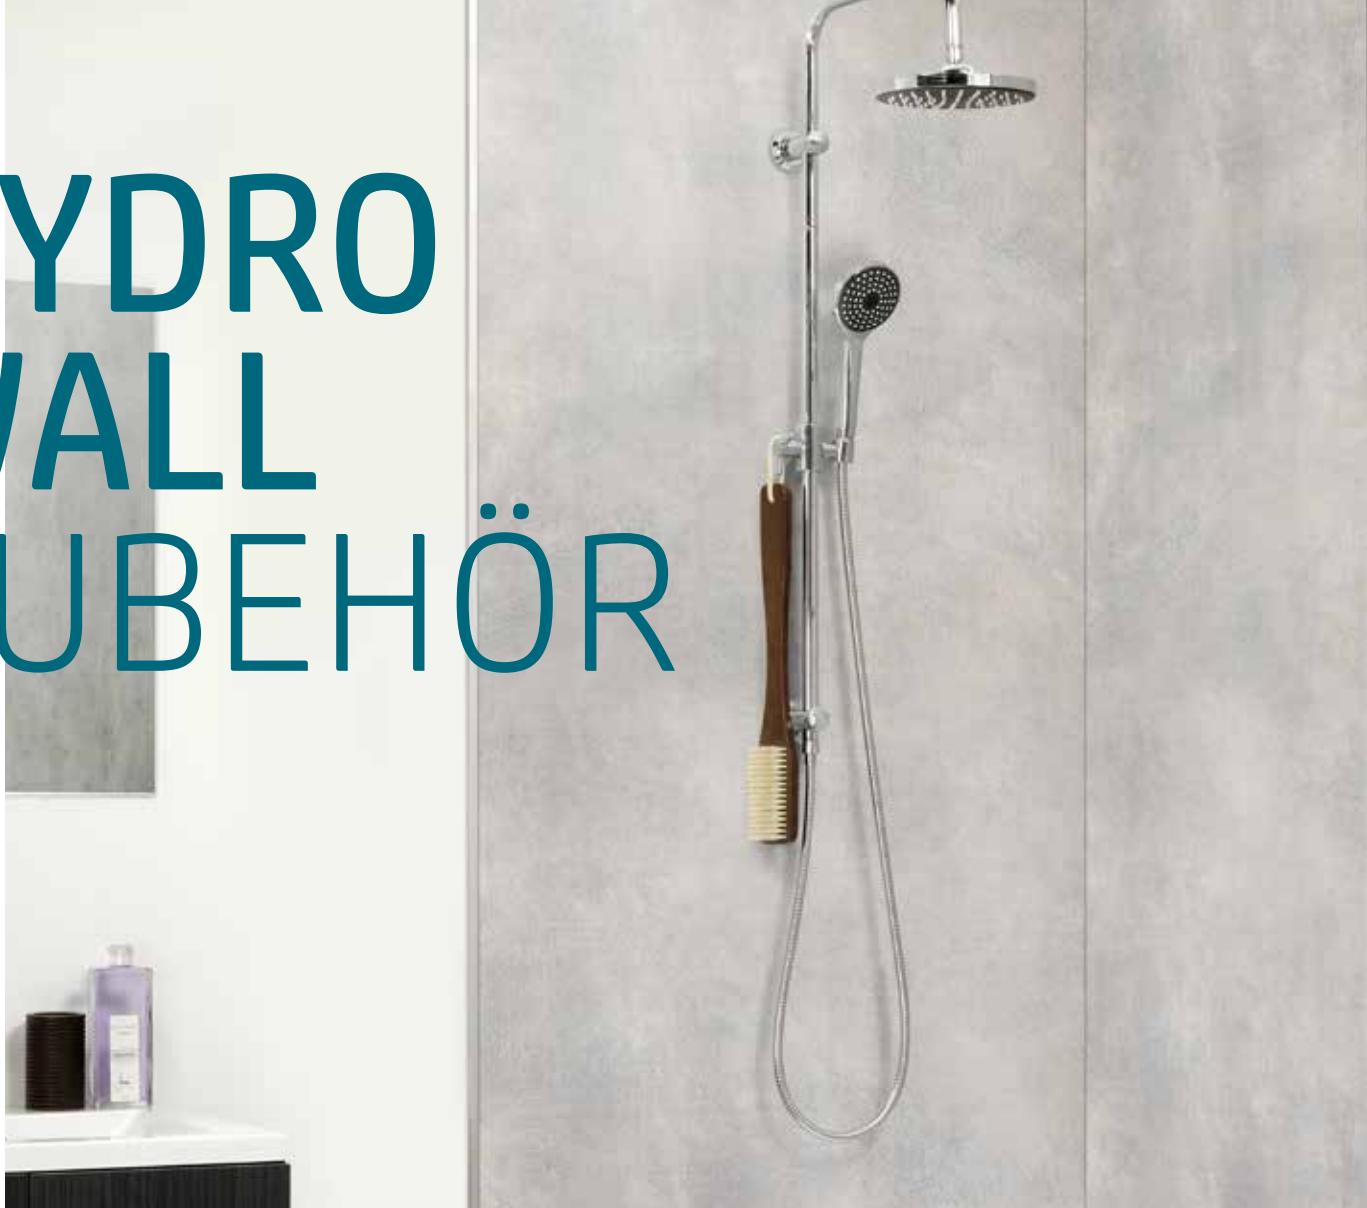

HYDRO WALL ZUBEHÖR