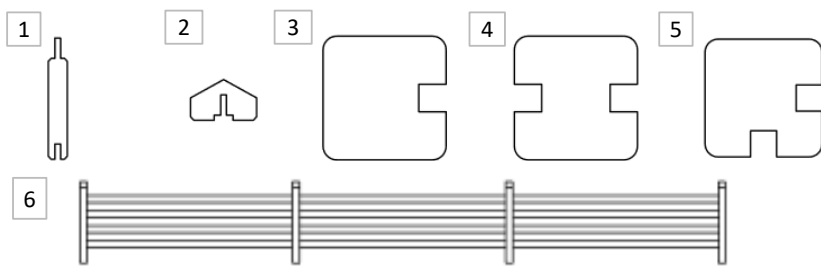

Inkl 20% MWST in €

Sichtschutzelement GARDO

Lärche natur

einfaches Stecksystem mit extra langer Feder
 besonders stabil und dauerhaft Wetterfest
 in der Breite kürzbar
 variabel in der Höhe

Abb	Art-Nr	Art-Bez	Stärke	Breite	Länge	Preis/Stk	Anm	RG	Sonstiges
			mm	mm	mm				
1	32712	Füllprofil 1 Set = 8 Stk. (ca. 850 mm Höhe)	20	120	1800	75,00	AL	150	DE 50035
2	32713	Abdeckprofil spitz	40	70	1760	14,00	AL	150	DE 50036
3	32714	Endpfosten	90	90	1800	35,00	AL	190	DE 50037
4	32715	Verbindungspfosten	90	90	1800	35,00	AL	190	DE 50038
5	32716	Eckpfosten	90	90	1800	35,00	AL	190	DE 50039
6	32717	Rankelement gehobelt und gefast	20	230	1800	39,95		190	DE 50045