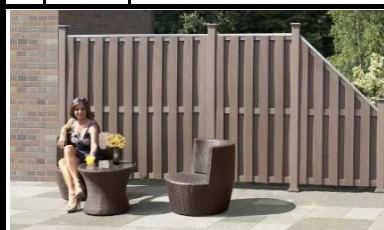

Sichtschutzelemente SINA Lärche

Streben 13 x 45 mm gehobelt und gefast
Rahmen 40 x 70 mm
Edelstahl verschraubt, stückweise

LÄRCHE

Abb	Art-Nr	Art-Bez	Höhe mm	Breite mm	Qualität	St/P	Preis/Stk	Anm	RG	Sonstiges
1	7715	SINA Lärche	1800	1200			179,00	AL	170 DE	51168
2	7643	SINA Lärche	1800	900			147,00	AL	175 DE	51169
3	7733	SINA Lärche	900	1800			147,00	AL	175 DE	51172